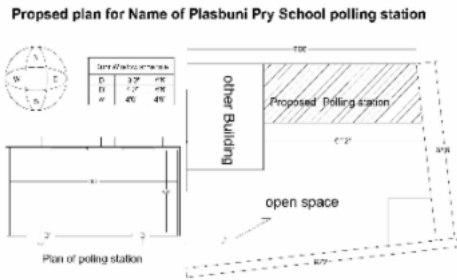

নির্বাচক নিবন্ধন আধিকারিকের স্বাক্ষর

Nazri Naksha

Google Map View

Polling Station Building Front View

Polling Station Front View

Cad View

Key MAP View

1 নাম : দোলন গাঁড়াই পিতার নাম: সনাতন গাঁড়াই বাড়ির নং : এন0177 বয়স : 22 লিঙ্গ : মহিলা	XTG2378602 ফটো উপলব্ধ	2 নাম : সুজাতা গরাই স্বামীর নাম: কেশব গরাই বাড়ির নং : 181 বয়স : 21 লিঙ্গ : মহিলা	XTG2455855 ফটো উপলব্ধ	3 নাম : গৌরী শঙ্কর গরাই মায়ের নাম: নমিতা গরাই বাড়ির নং : এন0187 বয়স : 25 লিঙ্গ : পুরুষ	XTG2283224 ফটো উপলব্ধ
4 নাম : আশালতা গরাই স্বামীর নাম: গৌড় গরাই বাড়ির নং : এন0191 বয়স : 25 লিঙ্গ : মহিলা	XTG2378446 ফটো উপলব্ধ	5 নাম : সাথি গরাই পিতার নাম: তাপস গরাই বাড়ির নং : এন0182 বয়স : 22 লিঙ্গ : মহিলা	XTG2455921 ফটো উপলব্ধ	6 নাম : পিন্ধী গরাই স্বামীর নাম: সঞ্জয় গরাই বাড়ির নং : নং178 বয়স : 23 লিঙ্গ : মহিলা	XTG2455939 ফটো উপলব্ধ
7 নাম : সুমন গরাই পিতার নাম: অরুণ গরাই বাড়ির নং : নং 191 বয়স : 21 লিঙ্গ : পুরুষ	XTG2455897 ফটো উপলব্ধ	8 নাম : চম্পা ঘোষ স্বামীর নাম: সৌতম ঘোষ বাড়ির নং : n0032 বয়স : 38 লিঙ্গ : মহিলা	XTG2021673 ফটো উপলব্ধ	9 নাম : রূপা ঘোষ স্বামীর নাম: পঙ্কজ ঘোষ বাড়ির নং : n0021 বয়স : 29 লিঙ্গ : মহিলা	XTG2021681 ফটো উপলব্ধ
10 নাম : শ্রীমতী বন্দনা ঘোষ স্বামীর নাম: শ্রী বিপদ তারণ ঘোষ বাড়ির নং : n0067 বয়স : 53 লিঙ্গ : মহিলা	XTG1890375 ফটো উপলব্ধ	11 নাম : বিউটা বাউরী স্বামীর নাম: বিন্দু বাউরী বাড়ির নং : n0062 বয়স : 28 লিঙ্গ : মহিলা	XTG1890326 ফটো উপলব্ধ	12 নাম : বন্দনা বাউরী স্বামীর নাম: বিনয় বাউরী বাড়ির নং : n0052 বয়স : 35 লিঙ্গ : মহিলা	XTG1890227 ফটো উপলব্ধ
13 নাম : শ্যামল ঘোষ পিতার নাম: শান্তিরাম ঘোষ বাড়ির নং : n0054 বয়স : 27 লিঙ্গ : পুরুষ	XTG1890243 ফটো উপলব্ধ	14 নাম : প্রীতম ঘোষ পিতার নাম: অনিল ঘোষ বাড়ির নং : n0033 বয়স : 26 লিঙ্গ : পুরুষ	XTG2021707 ফটো উপলব্ধ	15 নাম : নয়ন বাউরী মায়ের নাম: মনি বাউরী বাড়ির নং : n0051 বয়স : 27 লিঙ্গ : পুরুষ	XTG1890219 ফটো উপলব্ধ
16 নাম : বীণাপানি ঘোষ স্বামীর নাম: ভঙ্কর ঘোষ বাড়ির নং : n0023 বয়স : 44 লিঙ্গ : মহিলা	XTG1780162 ফটো উপলব্ধ	17 নাম : অরিজীৎ ঘোষ পিতার নাম: বিবেকানন্দ ঘোষ বাড়ির নং : n0051 বয়স : 29 লিঙ্গ : পুরুষ	XTG1780147 ফটো উপলব্ধ	18 নাম : চিন্ময় ঘোষ পিতার নাম: সুকুমার ঘোষ বাড়ির নং : n0021 বয়স : 30 লিঙ্গ : পুরুষ	XTG1611565 ফটো উপলব্ধ
19 নাম : মৌমিতা ঘোষ স্বামীর নাম: জীবন কৃষ্ণ ঘোষ বাড়ির নং : n0007 বয়স : 34 লিঙ্গ : মহিলা	XTG1511427 ফটো উপলব্ধ	20 নাম : কিরণ ঘোষ পিতার নাম: বরুণ ঘোষ বাড়ির নং : এন0172 বয়স : 21 লিঙ্গ : পুরুষ	XTG2455764 ফটো উপলব্ধ	21 নাম : সুজিঞা ঘোষ স্বামীর নাম: রমেশ ঘোষ বাড়ির নং : নং 023 বয়স : 23 লিঙ্গ : মহিলা	XTG2455863 ফটো উপলব্ধ
22 নাম : ভাঙ্কর ঘোষ পিতার নাম: বটু ঘোষ বাড়ির নং : এন0052 বয়স : 25 লিঙ্গ : পুরুষ	XTG2082188 ফটো উপলব্ধ	23 নাম : নবীন ঘোষ মায়ের নাম: সুলেখা ঘোষ বাড়ির নং : এন0021 বয়স : 24 লিঙ্গ : পুরুষ	XTG2283265 ফটো উপলব্ধ	24 নাম : মাম্পি ঘোষ স্বামীর নাম: মুন্ময় ঘোষ বাড়ির নং : n0034 বয়স : 26 লিঙ্গ : মহিলা	XTG2162535 ফটো উপলব্ধ
25 নাম : পীযুষ কান্তি ঘোষ পিতার নাম: শরৎ ঘোষ বাড়ির নং : n0042 বয়স : 37 লিঙ্গ : পুরুষ	MYB2458297 ফটো উপলব্ধ	26 নাম : মনু ঘোষ পিতার নাম: বিষ্ণু গোপাল ঘোষ বাড়ির নং : n0043 বয়স : 35 লিঙ্গ : পুরুষ	XTG1239037 ফটো উপলব্ধ	27 নাম : মুনমুন ঘোষ স্বামীর নাম: পবন কুমার ঘোষ বাড়ির নং : n0145 বয়স : 30 লিঙ্গ : মহিলা	XTG2162642 ফটো উপলব্ধ
28 নাম : মুন্ময় ঘোষ পিতার নাম: সুকুমার ঘোষ বাড়ির নং : এন0021 বয়স : 23 লিঙ্গ : পুরুষ	XTG2283083 ফটো উপলব্ধ	29 নাম : বাপ্পা ঘোষ পিতার নাম: মধুসূদন ঘোষ বাড়ির নং : n0033 বয়স : 28 লিঙ্গ : পুরুষ	XTG1779933 ফটো উপলব্ধ	30 নাম : পিয়ালী ঘোষ স্বামীর নাম: সন্দীপ ঘোষ বাড়ির নং : এন0047 বয়স : 23 লিঙ্গ : মহিলা	XTG2283455 ফটো উপলব্ধ