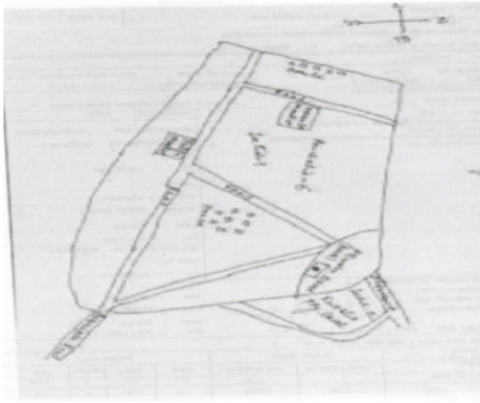

Nazri Naksha