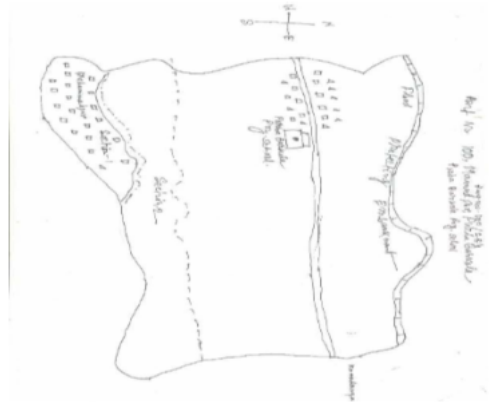

নির্বাচক নিবন্ধন আধিকারিকের স্বাক্ষর

Nazri Naksha

Google Map View

Polling Station Building Front View

Polling Station Front View

Cad View

Key MAP View

বিধানসভা নির্বাচনক্ষেত্রের নং, নাম : 284-দুবরাজপুর
ভাগ নং, নাম : 1-গ্রাম- মামুদপুর