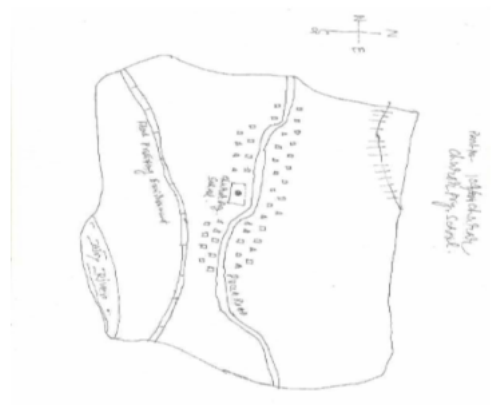

নির্বাচক নিবন্ধন আধিকারিকের স্বাক্ষর

Nazri Naksha

Google Map View

Polling Station Building Front View

Polling Station Front View

Cad View

Key MAP View

1 নাম : সীতা বাপ্দী স্বামীর নাম: আকাল বাপ্দী বাড়ির নং : n0180 বয়স : 41 লিঙ্গ : মহিলা	XTG1090745 ফটো উপলব্ধ	2 নাম : আকাল বাপ্দী পিতার নাম: সিমু বাপ্দী বাড়ির নং : n0179 বয়স : 45 লিঙ্গ : পুরুষ	MYB12522626 ফটো উপলব্ধ	3 নাম : সুব্রত বাপ্দী পিতার নাম: আকাল বাপ্দী বাড়ির নং : n0179 বয়স : 24 লিঙ্গ : পুরুষ	XTG2177533 ফটো উপলব্ধ
4 নাম : সোনিয়া বাপ্দী পিতার নাম: আকাল বাপ্দী বাড়ির নং : এন0179 বয়স : 22 লিঙ্গ : মহিলা	XTG2397081 ফটো উপলব্ধ	5 নাম : পায়েল বাপ্দী স্বামীর নাম: সুব্রত বাপ্দী বাড়ির নং : এন0179 বয়স : 21 লিঙ্গ : মহিলা	ZHR2673366 ফটো উপলব্ধ	6 নাম : বিশুজিৎ বাপ্দী পিতার নাম: আকাল বাপ্দী বাড়ির নং : এন0179 বয়স : 20 লিঙ্গ : পুরুষ	XTG2599355 ফটো উপলব্ধ
7 নাম : কাজল কর্মকার স্বামীর নাম: দীপক কর্মকার বাড়ির নং : n0145 বয়স : 54 লিঙ্গ : মহিলা	WB/42/287/501190 ফটো উপলব্ধ	8 নাম : রিঙ্কি কর্মকার স্বামীর নাম: সুমন কর্মকার বাড়ির নং : n0274 বয়স : 32 লিঙ্গ : মহিলা	XTG1919034 ফটো উপলব্ধ	9 নাম : ভীম কর্মকার পিতার নাম: মনসা কর্মকার বাড়ির নং : n0106 বয়স : 30 লিঙ্গ : পুরুষ	XTG1821990 ফটো উপলব্ধ
10 নাম : সম্পা কর্মকার স্বামীর নাম: মধুসূদন কর্মকার বাড়ির নং : n0131 বয়স : 27 লিঙ্গ : মহিলা	XTG2178028 ফটো উপলব্ধ	11 নাম : বন্দনা কর্মকার স্বামীর নাম: মনসা কর্মকার বাড়ির নং : n0106 বয়স : 50 লিঙ্গ : মহিলা	WB/42/287/501115 ফটো উপলব্ধ	12 নাম : মনসা কর্মকার পিতার নাম: বাদল কর্মকার বাড়ির নং : n0106 বয়স : 57 লিঙ্গ : পুরুষ	WB/42/287/501293 ফটো উপলব্ধ
13 নাম : সুমন কর্মকার পিতার নাম: দীপক কর্মকার বাড়ির নং : n0145 বয়স : 32 লিঙ্গ : পুরুষ	XTG1550193 ফটো উপলব্ধ	14 নাম : দীপক কর্মকার পিতার নাম: যতীন কর্মকার বাড়ির নং : n0145 বয়স : 59 লিঙ্গ : পুরুষ	WB/42/287/501231 ফটো উপলব্ধ	15 নাম : আশুতোষ কর্মকার পিতার নাম: উৎপল কর্মকার বাড়ির নং : n0131 বয়স : 30 লিঙ্গ : পুরুষ	XTG1648435 ফটো উপলব্ধ
16 নাম : মধুসূদন কর্মকার পিতার নাম: উৎপল কর্মকার বাড়ির নং : n0131 বয়স : 38 লিঙ্গ : পুরুষ	XTG1090695 ফটো উপলব্ধ	17 নাম : ঝর্ণা কর্মকার স্বামীর নাম: উৎপল কর্মকার বাড়ির নং : n0131 বয়স : 66 লিঙ্গ : মহিলা	WB/42/287/501163 ফটো উপলব্ধ	18 নাম : উৎপল কর্মকার পিতার নাম: সুরেন্দ্র কর্মকার বাড়ির নং : n0131 বয়স : 73 লিঙ্গ : পুরুষ	WB/42/287/501208 ফটো উপলব্ধ
19 নাম : রাজনন্দনী কর্মকার স্বামীর নাম: ভীম কর্মকার বাড়ির নং : এন0106 বয়স : 21 লিঙ্গ : মহিলা	XTG2560647 ফটো উপলব্ধ	20 নাম : সাধন কীর্তনীয়া পিতার নাম: সুরেশ কীর্তনীয়া বাড়ির নং : n0121 বয়স : 36 লিঙ্গ : পুরুষ	XTG1452135 ফটো উপলব্ধ	21 নাম : উষা কীর্তনীয়া স্বামীর নাম: সুরেন কীর্তনীয়া বাড়ির নং : n0121 বয়স : 66 লিঙ্গ : মহিলা	WB/42/287/501375 ফটো উপলব্ধ
22 নাম : চুমকী কীর্তনীয়া স্বামীর নাম: সাধন কীর্তনীয়া বাড়ির নং : n0121 বয়স : 34 লিঙ্গ : মহিলা	XTG1822071 ফটো উপলব্ধ	23 নাম : সুপর্ণা ধীবর স্বামীর নাম: দেবজিৎ ধীবর বাড়ির নং : n0116 বয়স : 22 লিঙ্গ : মহিলা	ZQP2817336 ফটো উপলব্ধ	24 নাম : মালা গড়াই স্বামীর নাম: সন্তোষ গড়াই বাড়ির নং : 11 বয়স : 44 লিঙ্গ : মহিলা	XTG1090687 ফটো উপলব্ধ
25 নাম : আরতি গড়াই স্বামীর নাম: তিনকড়ি গড়াই বাড়ির নং : n0102 বয়স : 53 লিঙ্গ : মহিলা	WB/42/287/501503 ফটো উপলব্ধ	26 নাম : তিনকড়ি গড়াই পিতার নাম: ধীরেন গড়াই বাড়ির নং : n0102 বয়স : 66 লিঙ্গ : পুরুষ	WB/42/287/501581 ফটো উপলব্ধ	27 নাম : বাপ্পা গড়াই পিতার নাম: তিনকড়ি গড়াই বাড়ির নং : n0102 বয়স : 33 লিঙ্গ : পুরুষ	XTG1373471 ফটো উপলব্ধ
28 নাম : সুপদ গায়েন পিতার নাম: পাঁচু গায়েন বাড়ির নং : n0159 বয়স : 70 লিঙ্গ : পুরুষ	XTG2112613 ফটো উপলব্ধ	29 নাম : সুন্দরী গায়েন স্বামীর নাম: সুপদ গায়েন বাড়ির নং : n0159 বয়স : 60 লিঙ্গ : মহিলা	XTG2112647 ফটো উপলব্ধ	30 নাম : সোমা গায়েন স্বামীর নাম: অষ্টম গায়েন বাড়ির নং : n0139 বয়স : 29 লিঙ্গ : মহিলা	XTG1999366 ফটো উপলব্ধ