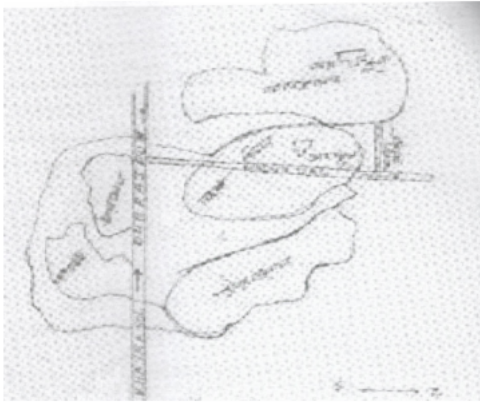

Nazri Naksha