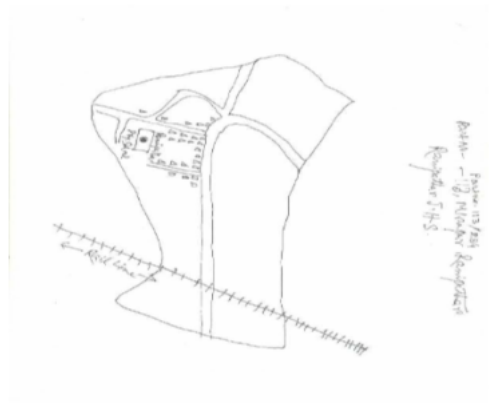

নির্বাচক নিবন্ধন আধিকারিকের স্বাক্ষর

Nazri Naksha

Google Map View

Polling Station Building Front View

Polling Station Front View

Cad View

Key MAP View

1	XTG1825553	নাম : পূজা ঘোষ স্বামীর নাম: দেবদাস ঘোষ বাড়ির নং : n0009 বয়স : 28 লিঙ্গ : মহিলা	ফটো উপলব্ধ	2	FVF1749027	নাম : সৌরভ চ্যাটার্জী পিতার নাম: কার্তিক চন্দ্র চ্যাটার্জী বাড়ির নং : n0028 বয়স : 40 লিঙ্গ : পুরুষ	ফটো উপলব্ধ	3	XTG1740745	নাম : পাপিয়া পাল স্বামীর নাম: ধীরাজ পাল বাড়ির নং : n0012 বয়স : 30 লিঙ্গ : মহিলা	ফটো উপলব্ধ
4	XTG2333979	নাম : পয়েল দেওয়ানী ঘোষ স্বামীর নাম: নরেন্দ্রনাথ ঘোষ বাড়ির নং : 001 বয়স : 29 লিঙ্গ : মহিলা	ফটো উপলব্ধ	5	MYB2287365	নাম : বিনয় কুমার ঘোষ পিতার নাম: রমানাথ ঘোষ বাড়ির নং : n0006 বয়স : 45 লিঙ্গ : পুরুষ	ফটো উপলব্ধ	6	WB/42/287/522425	নাম : কনকলতা ঘোষ স্বামীর নাম: রমানাথ ঘোষ বাড়ির নং : n0006 বয়স : 64 লিঙ্গ : মহিলা	ফটো উপলব্ধ
7	XTG1740729	নাম : বিন্দু ঘোষ স্বামীর নাম: অজয় ঘোষ বাড়ির নং : n0005 বয়স : 29 লিঙ্গ : মহিলা	ফটো উপলব্ধ	8	XTG0476507	নাম : অজয় ঘোষ পিতার নাম: বিশ্বনাথ ঘোষ বাড়ির নং : n0005 বয়স : 40 লিঙ্গ : পুরুষ	ফটো উপলব্ধ	9	MYB2287316	নাম : মাধবচন্দ্র ঘোষ পিতার নাম: সমরচন্দ্র ঘোষ বাড়ির নং : n0004 বয়স : 49 লিঙ্গ : পুরুষ	ফটো উপলব্ধ
10	WB/42/287/522402	নাম : সমরচন্দ্র ঘোষ পিতার নাম: রামকিঙ্কর ঘোষ বাড়ির নং : n0004 বয়স : 70 লিঙ্গ : পুরুষ	ফটো উপলব্ধ	11	WB/42/287/522429	নাম : শিখারানী ঘোষ স্বামীর নাম: অমরচন্দ্র ঘোষ বাড়ির নং : n0002 বয়স : 68 লিঙ্গ : মহিলা	ফটো উপলব্ধ	12	WB/42/287/522411	নাম : অমরচন্দ্র ঘোষ পিতার নাম: রামকিঙ্কর ঘোষ বাড়ির নং : n0002 বয়স : 73 লিঙ্গ : পুরুষ	ফটো উপলব্ধ
13	WB/42/287/522483	নাম : বিদ্যুৎবরণ ঘোষ পিতার নাম: বিজয়কৃষ্ণ ঘোষ বাড়ির নং : n0001 বয়স : 68 লিঙ্গ : পুরুষ	ফটো উপলব্ধ	14	WB/42/287/522225	নাম : দেবদুত ঘোষ পিতার নাম: বিজয়কৃষ্ণ ঘোষ বাড়ির নং : n0001 বয়স : 64 লিঙ্গ : পুরুষ	ফটো উপলব্ধ	15	XTG2604296	নাম : যুথিকারানী ঘোষ স্বামীর নাম: বিদ্যুৎবরণ ঘোষ বাড়ির নং : n0001 বয়স : 67 লিঙ্গ : মহিলা	ফটো উপলব্ধ
16	MYB2287357	নাম : স্বর্ণলতা ঘোষ স্বামীর নাম: দেবদুত ঘোষ বাড়ির নং : n0001 বয়স : 46 লিঙ্গ : মহিলা	ফটো উপলব্ধ	17	XTG1651215	নাম : মিতালী ঘোষ স্বামীর নাম: মাধব চন্দ্র ঘোষ বাড়ির নং : n0004 বয়স : 33 লিঙ্গ : মহিলা	ফটো উপলব্ধ	18	WB/42/287/522384	নাম : বিশ্বনাথ ঘোষ পিতার নাম: নিতাই ঘোষ বাড়ির নং : n0005 বয়স : 73 লিঙ্গ : পুরুষ	ফটো উপলব্ধ
19	WB/42/287/522421	নাম : শকুন্তলা ঘোষ স্বামীর নাম: বিশ্বনাথ ঘোষ বাড়ির নং : n0005 বয়স : 67 লিঙ্গ : মহিলা	ফটো উপলব্ধ	20	WB/42/287/522239	নাম : রমানাথ ঘোষ পিতার নাম: নিতাই ঘোষ বাড়ির নং : n0006 বয়স : 69 লিঙ্গ : পুরুষ	ফটো উপলব্ধ	21	MYB2533321	নাম : সরমা ঘোষ স্বামীর নাম: অলোক ঘোষ বাড়ির নং : 228 বয়স : 56 লিঙ্গ : মহিলা	ফটো উপলব্ধ
22	XTG1740778	নাম : সমাপ্তি ঘোষ স্বামীর নাম: বিনয় কুমার ঘোষ বাড়ির নং : n0006 বয়স : 29 লিঙ্গ : মহিলা	ফটো উপলব্ধ	23	MYB2361525	নাম : সঞ্জয় ঘোষ পিতার নাম: রমানাথ ঘোষ বাড়ির নং : n0006 বয়স : 39 লিঙ্গ : পুরুষ	ফটো উপলব্ধ	24	MYB2479244	নাম : দিপালী ঘোষ স্বামীর নাম: উজ্জল ঘোষ বাড়ির নং : n0009 বয়স : 46 লিঙ্গ : মহিলা	ফটো উপলব্ধ
25	WB/42/287/522484	নাম : উজ্জল ঘোষ পিতার নাম: পাণ্ডব ঘোষ বাড়ির নং : n0009 বয়স : 53 লিঙ্গ : পুরুষ	ফটো উপলব্ধ	26	XTG1553312	নাম : দেবদাস ঘোষ পিতার নাম: সজল ঘোষ বাড়ির নং : n0009 বয়স : 31 লিঙ্গ : পুরুষ	ফটো উপলব্ধ	27	WB/42/287/522424	নাম : সুলেখা ঘোষ স্বামীর নাম: সজল ঘোষ বাড়ির নং : n0009 বয়স : 56 লিঙ্গ : মহিলা	ফটো উপলব্ধ
28	WB/42/287/522338	নাম : সজল ঘোষ পিতার নাম: পাণ্ডব ঘোষ বাড়ির নং : n0009 বয়স : 59 লিঙ্গ : পুরুষ	ফটো উপলব্ধ	29	WB/42/287/522444	নাম : মনসা ঘোষ স্বামীর নাম: অশোক ঘোষ বাড়ির নং : n0009 বয়স : 60 লিঙ্গ : মহিলা	ফটো উপলব্ধ	30	XTG2592780	নাম : অশোক ঘোষ পিতার নাম: পাণ্ডব ঘোষ বাড়ির নং : n0009 বয়স : 76 লিঙ্গ : পুরুষ	ফটো উপলব্ধ