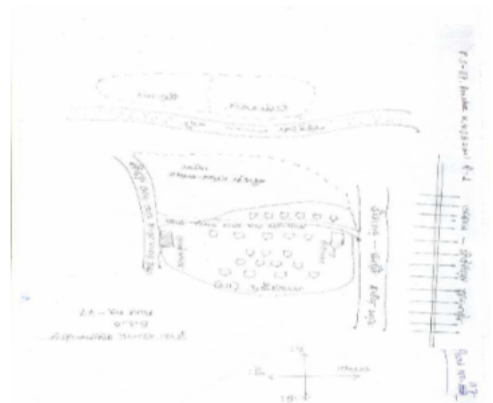

নির্বাচক নিবন্ধন আধিকারিকের স্বাক্ষর

Nazri Naksha

Google Map View

Polling Station Building Front View

Polling Station Front View

Cad View

Key MAP View

বিধানসভা নির্বাচনক্ষেত্রের নং, নাম : 284-দুবরাজপুর
ভাগ নং, নাম : 1-গ্রাম-পাথরকুচি