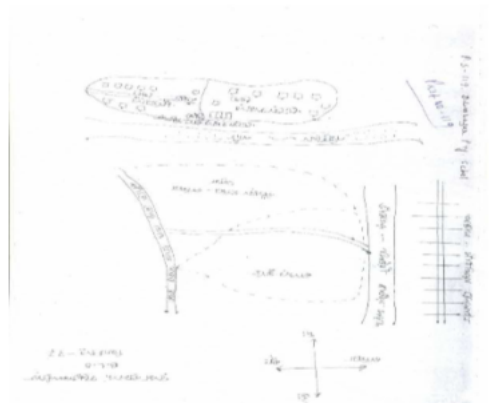

নির্বাচক নিবন্ধন আধিকারিকের স্বাক্ষর

Nazri Naksha

Google Map View

Polling Station Building Front View

Polling Station Front View

Cad View

Key MAP View

1 নাম : মহারানী ঘরামি স্বামীর নাম : শ্যামলচন্দ্র ঘরামি বাড়ির নং : n0083 বয়স : 50 লিঙ্গ : মহিলা	XTG1455815 ফটো উপলব্ধ	2 নাম : শ্যামলচন্দ্র ঘরামি পিতার নাম : ভালু ঘরামি বাড়ির নং : n0082 বয়স : 60 লিঙ্গ : পুরুষ	XTG1455807 ফটো উপলব্ধ	3 নাম : রাখী মন্ডল স্বামীর নাম : বিহার মন্ডল বাড়ির নং : n0018 বয়স : 35 লিঙ্গ : মহিলা	XTG1884832 ফটো উপলব্ধ
4 নাম : ধনিকা মণ্ডল স্বামীর নাম : আশীষ কুমার ঘোষ বাড়ির নং : n0017 বয়স : 41 লিঙ্গ : মহিলা	XTG1456441 ফটো উপলব্ধ	5 নাম : বেবী মন্ডল ঘোষ স্বামীর নাম : অনূপ কুমার ঘোষ বাড়ির নং : n0016 বয়স : 41 লিঙ্গ : মহিলা	XTG1091867 ফটো উপলব্ধ	6 নাম : অনূপ কুমার ঘোষ পিতার নাম : গোসাই দাস ঘোষ বাড়ির নং : n0016 বয়স : 47 লিঙ্গ : পুরুষ	MYB1981448 ফটো উপলব্ধ
7 নাম : প্রমিলা ঘোষ স্বামীর নাম : গোসাই ঘোষ বাড়ির নং : n0016 বয়স : 76 লিঙ্গ : মহিলা	WB/42/287/546146 ফটো উপলব্ধ	8 নাম : পূজা ঘোষ স্বামীর নাম : বিপুল ঘোষ বাড়ির নং : n0014 বয়স : 29 লিঙ্গ : মহিলা	XTG1742055 ফটো উপলব্ধ	9 নাম : বিপুল ঘোষ পিতার নাম : মাধবচন্দ্র ঘোষ বাড়ির নং : n0014 বয়স : 37 লিঙ্গ : পুরুষ	MYB2480085 ফটো উপলব্ধ
10 নাম : ভাস্কর ঘোষ পিতার নাম : মাধব ঘোষ বাড়ির নং : n0014 বয়স : 37 লিঙ্গ : পুরুষ	XTG1091909 ফটো উপলব্ধ	11 নাম : রূপা ঘোষ স্বামীর নাম : মাধব ঘোষ বাড়ির নং : n0014 বয়স : 61 লিঙ্গ : মহিলা	WB/42/287/546149 ফটো উপলব্ধ	12 নাম : মাধব ঘোষ পিতার নাম : নারায়ণ ঘোষ বাড়ির নং : n0014 বয়স : 68 লিঙ্গ : পুরুষ	WB/42/287/546239 ফটো উপলব্ধ
13 নাম : ত্রিপুরা ঘোষ স্বামীর নাম : জগন্নাথ ঘোষ বাড়ির নং : n0013 বয়স : 69 লিঙ্গ : মহিলা	WB/42/287/546503 ফটো উপলব্ধ	14 নাম : নিত্যানন্দ ঘোষ পিতার নাম : ভৈরব ঘোষ বাড়ির নং : n0012 বয়স : 35 লিঙ্গ : পুরুষ	XTG1376714 ফটো উপলব্ধ	15 নাম : কাকলি ঘোষ স্বামীর নাম : সদানন্দ ঘোষ বাড়ির নং : n0012 বয়স : 35 লিঙ্গ : মহিলা	XTG1742048 ফটো উপলব্ধ
16 নাম : সদানন্দ ঘোষ পিতার নাম : ভৈরব ঘোষ বাড়ির নং : n0012 বয়স : 41 লিঙ্গ : পুরুষ	MYB2427037 ফটো উপলব্ধ	17 নাম : কাজল ঘোষ পিতার নাম : গোবিন্দ ঘোষ বাড়ির নং : n0012 বয়স : 50 লিঙ্গ : পুরুষ	WB/42/287/546243 ফটো উপলব্ধ	18 নাম : সন্ধ্যা ঘোষ স্বামীর নাম : ভৈরবনাথ ঘোষ বাড়ির নং : n0012 বয়স : 53 লিঙ্গ : মহিলা	WB/42/287/546511 ফটো উপলব্ধ
19 নাম : ভৈরবনাথ ঘোষ পিতার নাম : গোবিন্দ ঘোষ বাড়ির নং : n0012 বয়স : 59 লিঙ্গ : পুরুষ	WB/42/287/546510 ফটো উপলব্ধ	20 নাম : চিন্ময় ঘোষ পিতার নাম : দয়াময় ঘোষ বাড়ির নং : n0011 বয়স : 38 লিঙ্গ : পুরুষ	XTG0502716 ফটো উপলব্ধ	21 নাম : মাধুরী ঘোষ স্বামীর নাম : অজিত ঘোষ বাড়ির নং : n0010 বয়স : 55 লিঙ্গ : মহিলা	WB/42/287/546468 ফটো উপলব্ধ
22 নাম : আল্পনা ঘোষ স্বামীর নাম : গণেশ ঘোষ বাড়ির নং : n0010 বয়স : 43 লিঙ্গ : মহিলা	MYB2292688 ফটো উপলব্ধ	23 নাম : বাপ্পা ঘোষ পিতার নাম : হারাধন ঘোষ বাড়ির নং : n0010 বয়স : 35 লিঙ্গ : পুরুষ	XTG1288786 ফটো উপলব্ধ	24 নাম : নমিতা ঘোষ স্বামীর নাম : হারাধন ঘোষ বাড়ির নং : n0010 বয়স : 53 লিঙ্গ : মহিলা	WB/42/287/546145 ফটো উপলব্ধ
25 নাম : হারাধন ঘোষ পিতার নাম : কালীপদ ঘোষ বাড়ির নং : n0010 বয়স : 56 লিঙ্গ : পুরুষ	WB/42/287/546526 ফটো উপলব্ধ	26 নাম : অজিতকুমার ঘোষ পিতার নাম : কালীপদ ঘোষ বাড়ির নং : n0010 বয়স : 59 লিঙ্গ : পুরুষ	WB/42/287/546469 ফটো উপলব্ধ	27 নাম : তরুন ঘোষ পিতার নাম : সুধীর ঘোষ বাড়ির নং : n0018 বয়স : 44 লিঙ্গ : পুরুষ	MYB1981489 ফটো উপলব্ধ
28 নাম : বাণী ঘোষ স্বামীর নাম : মনোজ ঘোষ বাড়ির নং : n0018 বয়স : 34 লিঙ্গ : মহিলা	XTG1288778 ফটো উপলব্ধ	29 নাম : মনোজ ঘোষ পিতার নাম : সুধীর ঘোষ বাড়ির নং : n0018 বয়স : 47 লিঙ্গ : পুরুষ	MYB1981471 ফটো উপলব্ধ	30 নাম : দেবকুমার ঘোষ পিতার নাম : সুধীর ঘোষ বাড়ির নং : n0018 বয়স : 53 লিঙ্গ : পুরুষ	WB/42/287/546497 ফটো উপলব্ধ