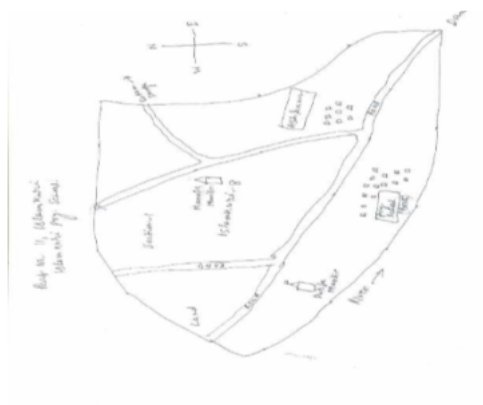

নির্বাচক নিবন্ধন আধিকারিকের স্বাক্ষর

Nazri Naksha

Google Map View

Polling Station Building Front View

Polling Station Front View

Cad View

Key MAP View

1 নাম : ছন্দা কবিরাজ ঘোষ স্বামীর নাম: মনস্কাম ঘোষ বাড়ির নং : n0143 বয়স : 38 লিঙ্গ : মহিলা	XTG1828821 ফটো উপলব্ধ	2 নাম : মৌসুমী কর্মকার স্বামীর নাম: সাধন কর্মকার বাড়ির নং : n0001 বয়স : 29 লিঙ্গ : মহিলা	XTG2002244 ফটো উপলব্ধ	3 নাম : ভজহরি কর্মকার পিতার নাম: সীতারাম কর্মকার বাড়ির নং : n0001 বয়স : 51 লিঙ্গ : পুরুষ	MYB2212926 ফটো উপলব্ধ
4 নাম : বিপদ তারন কর্মকার পিতার নাম: মদনমোহন কর্মকার বাড়ির নং : n0065 বয়স : 44 লিঙ্গ : পুরুষ	MYB1911379 ফটো উপলব্ধ	5 নাম : সাধন কর্মকার পিতার নাম: সিতারাম কর্মকার বাড়ির নং : 1 বয়স : 41 লিঙ্গ : পুরুষ	MYB2515229 ফটো উপলব্ধ	6 নাম : শ্রাবনী কর্মকার স্বামীর নাম: ভজহরি কর্মকার বাড়ির নং : n0001 বয়স : 32 লিঙ্গ : মহিলা	XTG1785534 ফটো উপলব্ধ
7 নাম : অতনু কর্মকার পিতার নাম: বিপদ তরন কর্মকার বাড়ির নং : এন0065 বয়স : 23 লিঙ্গ : পুরুষ	XTG2289429 ফটো উপলব্ধ	8 নাম : সুইটি কর্মকার(ঘোষ) স্বামীর নাম: তুষারকান্তি ঘোষ বাড়ির নং : n0124 বয়স : 27 লিঙ্গ : মহিলা	XTG1893270 ফটো উপলব্ধ	9 নাম : শিশির ঘোষ পিতার নাম: ভক্তি ঘোষ বাড়ির নং : n0052 বয়স : 66 লিঙ্গ : পুরুষ	MYB2214385 ফটো উপলব্ধ
10 নাম : বীনা ঘোষ স্বামীর নাম: বিশ্বজিৎ ঘোষ বাড়ির নং : n0062 বয়স : 38 লিঙ্গ : মহিলা	XTG1785732 ফটো উপলব্ধ	11 নাম : প্রকাশ ঘোষ পিতার নাম: কুমারীশ ঘোষ বাড়ির নং : n0045 বয়স : 26 লিঙ্গ : পুরুষ	XTG2002202 ফটো উপলব্ধ	12 নাম : আশীষ ঘোষ পিতার নাম: কার্তিক ঘোষ বাড়ির নং : n0015 বয়স : 28 লিঙ্গ : পুরুষ	XTG1785468 ফটো উপলব্ধ
13 নাম : দীপালি বাদ্যকর পিতার নাম: নিমাই কালিন্দী বাড়ির নং : এন0015 বয়স : 29 লিঙ্গ : মহিলা	XTG1787001 ফটো উপলব্ধ	14 নাম : বর্নালী ঘোষ সাহা স্বামীর নাম: ভজন ঘোষ বাড়ির নং : এন0054 বয়স : 43 লিঙ্গ : মহিলা	XTG2084887 ফটো উপলব্ধ	15 নাম : দেবশীষ ঘোষ পিতার নাম: কার্তিক ঘোষ বাড়ির নং : n0015 বয়স : 31 লিঙ্গ : পুরুষ	XTG1515774 ফটো উপলব্ধ
16 নাম : জয়ন্ত কুমার ঘোষ পিতার নাম: তারাপদ ঘোষ বাড়ির নং : n0053 বয়স : 44 লিঙ্গ : পুরুষ	MYB1261668 ফটো উপলব্ধ	17 নাম : লক্ষী মন্ডল পিতার নাম: ভক্তি ঘোষ বাড়ির নং : n0052 বয়স : 54 লিঙ্গ : মহিলা	WB/42/287/375485 ফটো উপলব্ধ	18 নাম : শুক্লা পাল(ঘোষ) স্বামীর নাম: নারায়ন চন্দ্র ঘোষ বাড়ির নং : n0010 বয়স : 30 লিঙ্গ : মহিলা	XTG1785526 ফটো উপলব্ধ
19 নাম : হারাধন ঘোষ পিতার নাম: বটকৃষ্ণ ঘোষ বাড়ির নং : n0010 বয়স : 49 লিঙ্গ : পুরুষ	WB/42/287/375352 ফটো উপলব্ধ	20 নাম : নিত্যানন্দ ঘোষ পিতার নাম: গনেশ ঘোষ বাড়ির নং : এন0049 বয়স : 26 লিঙ্গ : পুরুষ	XTG2084713 ফটো উপলব্ধ	21 নাম : প্রিয়ান্কা ঘোষ স্বামীর নাম: বিকাশ ঘোষ বাড়ির নং : এন0045 বয়স : 24 লিঙ্গ : মহিলা	XTG2384774 ফটো উপলব্ধ
22 নাম : সমীরন ঘোষ পিতার নাম: সুনীল ঘোষ বাড়ির নং : n0061 বয়স : 39 লিঙ্গ : পুরুষ	MYB2464014 ফটো উপলব্ধ	23 নাম : কাঞ্চন ঘোষ পিতার নাম: সুদর্শন ঘোষ বাড়ির নং : 66 বয়স : 37 লিঙ্গ : পুরুষ	MYB2515005 ফটো উপলব্ধ	24 নাম : রুম্পা ঘোষ স্বামীর নাম: ভবসিদ্ধু ঘোষ বাড়ির নং : এন0066 বয়স : 32 লিঙ্গ : মহিলা	MTC7712854 ফটো উপলব্ধ
25 নাম : জনার্দান ঘোষ পিতার নাম: বিশ্বস্তর ঘোষ বাড়ির নং : n0043 বয়স : 49 লিঙ্গ : পুরুষ	WB/42/287/375335 ফটো উপলব্ধ	26 নাম : সুনিতা ঘোষ স্বামীর নাম: খগেন ঘোষ বাড়ির নং : n0043 বয়স : 32 লিঙ্গ : মহিলা	XTG1515691 ফটো উপলব্ধ	27 নাম : খগেন ঘোষ পিতার নাম: বিশ্বস্তর ঘোষ বাড়ির নং : n0043 বয়স : 55 লিঙ্গ : পুরুষ	WB/42/287/375135 ফটো উপলব্ধ
28 নাম : হেনারানী ঘোষ স্বামীর নাম: বিশ্বস্তর ঘোষ বাড়ির নং : n0043 বয়স : 73 লিঙ্গ : মহিলা	WB/42/287/375427 ফটো উপলব্ধ	29 নাম : মৌসুমী ঘোষ স্বামীর নাম: লক্ষীকান্ত ঘোষ বাড়ির নং : n0042 বয়স : 44 লিঙ্গ : মহিলা	MYB2213171 ফটো উপলব্ধ	30 নাম : দামোদর ঘোষ পিতার নাম: হরিপদ ঘোষ বাড়ির নং : n0042 বয়স : 80 লিঙ্গ : পুরুষ	WB/42/287/375183 ফটো উপলব্ধ