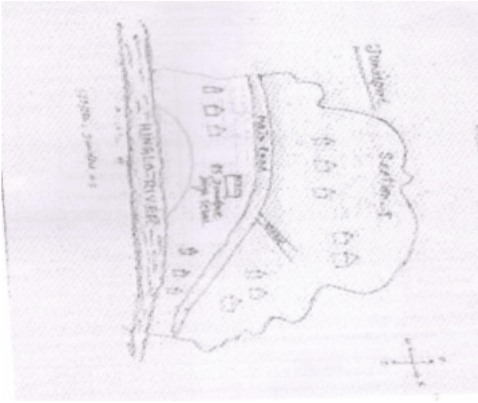

নির্বাচক নিবন্ধন আধিকারিকের স্বাক্ষর

Nazri Naksha

Google Map View

Polling Station Building Front View

Polling Station Front View

Cad View

Key MAP View

1 নাম : বিশু ডোম পিতার নাম: হাবল ডোম বাড়ির নং : n0119 বয়স : 34 লিঙ্গ : পুরুষ	XTG1378835 ফটো উপলব্ধ	2 নাম : কম্পনা ডোম স্বামীর নাম: শক্তি ডোম বাড়ির নং : n0119 বয়স : 33 লিঙ্গ : মহিলা	XTG1378918 ফটো উপলব্ধ	3 নাম : শক্তি ডোম পিতার নাম: হাবল ডোম বাড়ির নং : n0119 বয়স : 37 লিঙ্গ : পুরুষ	MYB2480622 ফটো উপলব্ধ
4 নাম : চৈতালী ধীবর স্বামীর নাম: বিপদ তারন ধীবর বাড়ির নং : n0036 বয়স : 34 লিঙ্গ : মহিলা	XTG1558931 ফটো উপলব্ধ	5 নাম : বিপদতারন ধীবর পিতার নাম: দুলাল ধীবর বাড়ির নং : n0036 বয়স : 40 লিঙ্গ : পুরুষ	MYB2480614 ফটো উপলব্ধ	6 নাম : অভিজিৎ ডোম মায়ের নাম: জ্যোতা ডোম বাড়ির নং : এন0036 বয়স : 23 লিঙ্গ : পুরুষ	XTG2316396 ফটো উপলব্ধ
7 নাম : দীপা মন্ডল স্বামীর নাম: শুভজিৎ মন্ডল বাড়ির নং : এন0036 বয়স : 23 লিঙ্গ : মহিলা	XTG2316412 ফটো উপলব্ধ	8 নাম : অশ্বেষা মন্ডল পিতার নাম: নিতাই মন্ডল বাড়ির নং : এন0036 বয়স : 23 লিঙ্গ : মহিলা	XTG2316453 ফটো উপলব্ধ	9 নাম : রিয়া ডোম স্বামীর নাম: বিশু ডোম বাড়ির নং : এন0119 বয়স : 22 লিঙ্গ : মহিলা	XTG2382166 ফটো উপলব্ধ
10 নাম : শিবানী গোস্বামী স্বামীর নাম: স্বরূপ গোস্বামী বাড়ির নং : এন0001 বয়স : 26 লিঙ্গ : মহিলা	XTG2073237 ফটো উপলব্ধ	11 নাম : সুমন্ত গোস্বামী পিতার নাম: তুষারকান্তি গোস্বামী বাড়ির নং : এন0002 বয়স : 22 লিঙ্গ : পুরুষ	XTG2460194 ফটো উপলব্ধ	12 নাম : সৌম্যদীপ্ত গোস্বামী পিতার নাম: সুভাষ গোস্বামী বাড়ির নং : n0161 বয়স : 34 লিঙ্গ : পুরুষ	XTG1293422 ফটো উপলব্ধ
13 নাম : কৃষ্ণদাস গোস্বামী পিতার নাম: শক্তিপদ গোস্বামী বাড়ির নং : n0001 বয়স : 76 লিঙ্গ : পুরুষ	XTG2450039 ফটো উপলব্ধ	14 নাম : রাঙ্গা গোস্বামী স্বামীর নাম: সুভাস গোস্বামী বাড়ির নং : n0161 বয়স : 66 লিঙ্গ : মহিলা	XTG2518694 ফটো উপলব্ধ	15 নাম : গায়ত্রী গোস্বামী স্বামীর নাম: ফটিক গোস্বামী বাড়ির নং : এন0003 বয়স : 66 লিঙ্গ : মহিলা	WB/42/287/567045 ফটো উপলব্ধ
16 নাম : তুষারকান্তি গোস্বামী পিতার নাম: দয়াময় গোস্বামী বাড়ির নং : n0002 বয়স : 50 লিঙ্গ : পুরুষ	WB/42/287/567470 ফটো উপলব্ধ	17 নাম : করুণাময়ী গোস্বামী স্বামীর নাম: দয়াময় গোস্বামী বাড়ির নং : n0002 বয়স : 76 লিঙ্গ : মহিলা	WB/42/287/567044 ফটো উপলব্ধ	18 নাম : স্বরূপ গোস্বামী পিতার নাম: ফটিক গোস্বামী বাড়ির নং : n0001 বয়স : 46 লিঙ্গ : পুরুষ	MYB2302321 ফটো উপলব্ধ
19 নাম : চায়না গোস্বামী স্বামীর নাম: কৃষ্ণদাস গোস্বামী বাড়ির নং : n0001 বয়স : 71 লিঙ্গ : মহিলা	WB/42/287/567100 ফটো উপলব্ধ	20 নাম : গীতা গোস্বামী স্বামীর নাম: আশীষ গোস্বামী বাড়ির নং : n0160 বয়স : 71 লিঙ্গ : মহিলা	WB/42/287/570295 ফটো উপলব্ধ	21 নাম : আশীষ গোস্বামী পিতার নাম: শ্যামাপদ গোস্বামী বাড়ির নং : n0160 বয়স : 73 লিঙ্গ : পুরুষ	WB/42/287/570289 ফটো উপলব্ধ
22 নাম : মালতী গোস্বামী স্বামীর নাম: বিশ্বনাথ গোস্বামী বাড়ির নং : n0005 বয়স : 71 লিঙ্গ : মহিলা	WB/42/287/567268 ফটো উপলব্ধ	23 নাম : বরন গোস্বামী পিতার নাম: ভুতনাথ গোস্বামী বাড়ির নং : n0004 বয়স : 49 লিঙ্গ : মহিলা	WB/42/287/567380 ফটো উপলব্ধ	24 নাম : লক্ষ্মীরানী গোস্বামী স্বামীর নাম: ভুতনাথ গোস্বামী বাড়ির নং : n0004 বয়স : 75 লিঙ্গ : মহিলা	WB/42/287/567381 ফটো উপলব্ধ
25 নাম : গিরিধারী গোস্বামী পিতার নাম: আশীষ গোস্বামী বাড়ির নং : n0160 বয়স : 44 লিঙ্গ : পুরুষ	XTG0549790 ফটো উপলব্ধ	26 নাম : প্রেমাদাসী ঘোষ স্বামীর নাম: সরোজকুমার ঘোষ বাড়ির নং : n0059 বয়স : 54 লিঙ্গ : মহিলা	MYB2479087 ফটো উপলব্ধ	27 নাম : সুজিত কুমার ঘোষ পিতার নাম: দয়াময় ঘোষ বাড়ির নং : n0059 বয়স : 40 লিঙ্গ : পুরুষ	MYB2303683 ফটো উপলব্ধ
28 নাম : চঞ্চল ঘোষ পিতার নাম: সরজিৎ ঘোষ বাড়ির নং : n0006 বয়স : 40 লিঙ্গ : পুরুষ	MYB2303667 ফটো উপলব্ধ	29 নাম : মানসী ঘোষ স্বামীর নাম: সুধাময় ঘোষ বাড়ির নং : n0060 বয়স : 46 লিঙ্গ : মহিলা	MYB2367258 ফটো উপলব্ধ	30 নাম : সুধাময় ঘোষ পিতার নাম: রতন ঘোষ বাড়ির নং : n0060 বয়স : 51 লিঙ্গ : পুরুষ	XTG2655074 ফটো উপলব্ধ