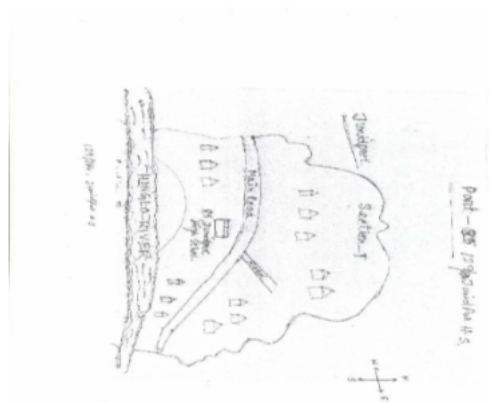

নির্বাচক নিবন্ধন আধিকারিকের স্বাক্ষর

Nazri Naksha

Google Map View

Polling Station Building Front View

Polling Station Front View

Cad View

Key MAP View

1 নাম : বিশু ডোম পিতার নাম: হাবল ডোম বাড়ির নং : n0119 বয়স : 34 লিঙ্গ : পুরুষ	XTG1378835 ফটো উপলব্ধ	2 নাম : কম্পনা ডোম স্বামীর নাম: শক্তি ডোম বাড়ির নং : n0119 বয়স : 33 লিঙ্গ : মহিলা	XTG1378918 ফটো উপলব্ধ	3 নাম : শক্তি ডোম পিতার নাম: হাবল ডোম বাড়ির নং : n0119 বয়স : 37 লিঙ্গ : পুরুষ	MYB2480622 ফটো উপলব্ধ
4 নাম : চৈতালী ধীবর স্বামীর নাম: বিপদ তারন ধীবর বাড়ির নং : n0036 বয়স : 34 লিঙ্গ : মহিলা	XTG1558931 ফটো উপলব্ধ	5 নাম : বিপদতারন ধীবর পিতার নাম: দুলাল ধীবর বাড়ির নং : n0036 বয়স : 40 লিঙ্গ : পুরুষ	MYB2480614 ফটো উপলব্ধ	6 নাম : অভিজিৎ ডোম মায়ের নাম: জ্যোতা ডোম বাড়ির নং : এন0036 বয়স : 23 লিঙ্গ : পুরুষ	XTG2316396 ফটো উপলব্ধ
7 নাম : দীপা মন্ডল স্বামীর নাম: শুভজিৎ মন্ডল বাড়ির নং : এন0036 বয়স : 23 লিঙ্গ : মহিলা	XTG2316412 ফটো উপলব্ধ	8 নাম : অশ্বেষা মন্ডল পিতার নাম: নিতাই মন্ডল বাড়ির নং : এন0036 বয়স : 23 লিঙ্গ : মহিলা	XTG2316453 ফটো উপলব্ধ	9 নাম : রিয়া ডোম স্বামীর নাম: বিশু ডোম বাড়ির নং : এন0119 বয়স : 22 লিঙ্গ : মহিলা	XTG2382166 ফটো উপলব্ধ
10 নাম : শিবানী গোস্বামী স্বামীর নাম: স্বরূপ গোস্বামী বাড়ির নং : এন0001 বয়স : 26 লিঙ্গ : মহিলা	XTG2073237 ফটো উপলব্ধ	11 নাম : সুমন্ত গোস্বামী পিতার নাম: তুষারকান্তি গোস্বামী বাড়ির নং : এন0002 বয়স : 22 লিঙ্গ : পুরুষ	XTG2460194 ফটো উপলব্ধ	12 নাম : সৌম্যদীপ্ত গোস্বামী পিতার নাম: সুভাষ গোস্বামী বাড়ির নং : n0161 বয়স : 34 লিঙ্গ : পুরুষ	XTG1293422 ফটো উপলব্ধ
13 নাম : কৃষ্ণদাস গোস্বামী পিতার নাম: শক্তিপদ গোস্বামী বাড়ির নং : n0001 বয়স : 76 লিঙ্গ : পুরুষ	XTG2450039 ফটো উপলব্ধ	14 নাম : রাঙ্গা গোস্বামী স্বামীর নাম: সুভাস গোস্বামী বাড়ির নং : n0161 বয়স : 66 লিঙ্গ : মহিলা	XTG2518694 ফটো উপলব্ধ	15 নাম : গায়ত্রী গোস্বামী স্বামীর নাম: ফটিক গোস্বামী বাড়ির নং : এন0003 বয়স : 66 লিঙ্গ : মহিলা	WB/42/287/567045 ফটো উপলব্ধ
16 নাম : তুষারকান্তি গোস্বামী পিতার নাম: দয়াময় গোস্বামী বাড়ির নং : n0002 বয়স : 50 লিঙ্গ : পুরুষ	WB/42/287/567470 ফটো উপলব্ধ	17 নাম : করুণাময়ী গোস্বামী স্বামীর নাম: দয়াময় গোস্বামী বাড়ির নং : n0002 বয়স : 76 লিঙ্গ : মহিলা	WB/42/287/567044 ফটো উপলব্ধ	18 নাম : স্বরূপ গোস্বামী পিতার নাম: ফটিক গোস্বামী বাড়ির নং : n0001 বয়স : 46 লিঙ্গ : পুরুষ	MYB2302321 ফটো উপলব্ধ
19 নাম : চায়না গোস্বামী স্বামীর নাম: কৃষ্ণদাস গোস্বামী বাড়ির নং : n0001 বয়স : 71 লিঙ্গ : মহিলা	WB/42/287/567100 ফটো উপলব্ধ	20 নাম : গীতা গোস্বামী স্বামীর নাম: আশীষ গোস্বামী বাড়ির নং : n0160 বয়স : 71 লিঙ্গ : মহিলা	WB/42/287/570295 ফটো উপলব্ধ	21 নাম : আশীষ গোস্বামী পিতার নাম: শ্যামাপদ গোস্বামী বাড়ির নং : n0160 বয়স : 73 লিঙ্গ : পুরুষ	WB/42/287/570289 ফটো উপলব্ধ
22 নাম : মালতী গোস্বামী স্বামীর নাম: বিশ্বনাথ গোস্বামী বাড়ির নং : n0005 বয়স : 71 লিঙ্গ : মহিলা	WB/42/287/567268 ফটো উপলব্ধ	23 নাম : বরন গোস্বামী পিতার নাম: ভুতনাথ গোস্বামী বাড়ির নং : n0004 বয়স : 49 লিঙ্গ : মহিলা	WB/42/287/567380 ফটো উপলব্ধ	24 নাম : লক্ষ্মীরানী গোস্বামী স্বামীর নাম: ভুতনাথ গোস্বামী বাড়ির নং : n0004 বয়স : 75 লিঙ্গ : মহিলা	WB/42/287/567381 ফটো উপলব্ধ
25 নাম : গিরিধারী গোস্বামী পিতার নাম: আশীষ গোস্বামী বাড়ির নং : n0160 বয়স : 44 লিঙ্গ : পুরুষ	XTG0549790 ফটো উপলব্ধ	26 নাম : প্রেমাদাসী ঘোষ স্বামীর নাম: সরোজকুমার ঘোষ বাড়ির নং : n0059 বয়স : 54 লিঙ্গ : মহিলা	MYB2479087 ফটো উপলব্ধ	27 নাম : সুজিত কুমার ঘোষ পিতার নাম: দয়াময় ঘোষ বাড়ির নং : n0059 বয়স : 40 লিঙ্গ : পুরুষ	MYB2303683 ফটো উপলব্ধ
28 নাম : চঞ্চল ঘোষ পিতার নাম: সরজিৎ ঘোষ বাড়ির নং : n0006 বয়স : 40 লিঙ্গ : পুরুষ	MYB2303667 ফটো উপলব্ধ	29 নাম : মানসী ঘোষ স্বামীর নাম: সুধাময় ঘোষ বাড়ির নং : n0060 বয়স : 46 লিঙ্গ : মহিলা	MYB2367258 ফটো উপলব্ধ	30 নাম : সুধাময় ঘোষ পিতার নাম: রতন ঘোষ বাড়ির নং : n0060 বয়স : 51 লিঙ্গ : পুরুষ	XTG2655074 ফটো উপলব্ধ