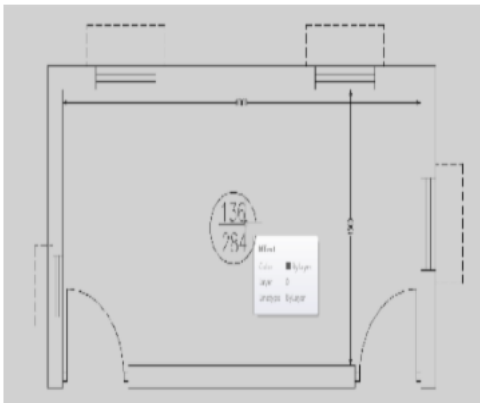

নির্বাচক নিবন্ধন আধিকারিকের স্বাক্ষর

Nazri Naksha

Google Map View

Polling Station Building Front View

Polling Station Front View

Cad View

Key MAP View

1 নাম : আতাউল খাঁ পিতার নাম: আতাওর বাড়ির নং : n0043 বয়স : 52 লিঙ্গ : পুরুষ	WB/42/287/192536	ফটো উপলব্ধ	2 নাম : মোজাহার খা পিতার নাম: আতাওর খা বাড়ির নং : n0042 বয়স : 29 লিঙ্গ : পুরুষ	XTG1745777	ফটো উপলব্ধ	3 নাম : সেলিমা বিবি স্বামীর নাম: বসাহার খা বাড়ির নং : n0042 বয়স : 33 লিঙ্গ : মহিলা	XTG1745785	ফটো উপলব্ধ
4 নাম : জাহেদুর বিবি স্বামীর নাম: মহিউদ্দিন খাঁ বাড়ির নং : n0042 বয়স : 35 লিঙ্গ : মহিলা	XTG1295088	ফটো উপলব্ধ	5 নাম : বসাহার খাঁ পিতার নাম: আতাওর খা বাড়ির নং : n0042 বয়স : 37 লিঙ্গ : পুরুষ	MYB2493492	ফটো উপলব্ধ	6 নাম : মিনা বিবি স্বামীর নাম: সানয়ার খান বাড়ির নং : n0042 বয়স : 40 লিঙ্গ : মহিলা	MYB2493484	ফটো উপলব্ধ
7 নাম : খতেজা বিবি স্বামীর নাম: আতাওর বাড়ির নং : n0042 বয়স : 72 লিঙ্গ : মহিলা	WB/42/287/192062	ফটো উপলব্ধ	8 নাম : মহি উদ্দিন খাঁ পিতার নাম: আতাওর খাঁ বাড়ির নং : n0042 বয়স : 40 লিঙ্গ : পুরুষ	MYB2326502	ফটো উপলব্ধ	9 নাম : সাকাউদ্দিন খাঁ পিতার নাম: হেদ বাড়ির নং : n0007 বয়স : 53 লিঙ্গ : পুরুষ	MYB1843721	ফটো উপলব্ধ
10 নাম : মুজিবুর খাঁ পিতার নাম: জামত খাঁ বাড়ির নং : n0008 বয়স : 32 লিঙ্গ : পুরুষ	XTG1560184	ফটো উপলব্ধ	11 নাম : সরজাক খাঁ পিতার নাম: মিরদাশ বাড়ির নং : n0005 বয়স : 78 লিঙ্গ : পুরুষ	WB/42/287/192175	ফটো উপলব্ধ	12 নাম : তাবরকক বিবি স্বামীর নাম: জানআলি বাড়ির নং : n0045 বয়স : 66 লিঙ্গ : মহিলা	WB/42/287/192109	ফটো উপলব্ধ
13 নাম : এনামুল খাঁ মায়ের নাম: তবরকক বিবি বাড়ির নং : n0045 বয়স : 35 লিঙ্গ : পুরুষ	XTG1295153	ফটো উপলব্ধ	14 নাম : আসলাম খান পিতার নাম: আনোয়ার খান বাড়ির নং : n0010 বয়স : 29 লিঙ্গ : পুরুষ	XTG1745652	ফটো উপলব্ধ	15 নাম : আয়েসা বিবি স্বামীর নাম: হাপিজ বাড়ির নং : n0107 বয়স : 81 লিঙ্গ : মহিলা	WB/42/287/192356	ফটো উপলব্ধ
16 নাম : সদারুল খাঁ পিতার নাম: মক্তব খাঁ বাড়ির নং : n0093 বয়স : 35 লিঙ্গ : পুরুষ	XTG1560234	ফটো উপলব্ধ	17 নাম : বারেকজান বিবি স্বামীর নাম: মক্তব বাড়ির নং : n0093 বয়স : 77 লিঙ্গ : মহিলা	WB/42/287/192251	ফটো উপলব্ধ	18 নাম : আখেরুল খাঁ পিতার নাম: মক্তব খাঁ বাড়ির নং : n0093 বয়স : 39 লিঙ্গ : পুরুষ	MYB2326627	ফটো উপলব্ধ
19 নাম : নূরসোভা বিবি স্বামীর নাম: আইনাল খাঁ বাড়ির নং : n0093 বয়স : 41 লিঙ্গ : মহিলা	MYB2326635	ফটো উপলব্ধ	20 নাম : কেহেনুর বিবি স্বামীর নাম: দুলাল বাড়ির নং : n0080 বয়স : 60 লিঙ্গ : মহিলা	WB/42/287/192350	ফটো উপলব্ধ	21 নাম : তাজ খাঁ পিতার নাম: দুলাল খাঁ বাড়ির নং : n0080 বয়স : 33 লিঙ্গ : পুরুষ	XTG1560200	ফটো উপলব্ধ
22 নাম : দুলাল খাঁ পিতার নাম: কাউ বাড়ির নং : n0080 বয়স : 64 লিঙ্গ : পুরুষ	WB/42/287/192012	ফটো উপলব্ধ	23 নাম : আফরুন বিবি স্বামীর নাম: হাবলু খাঁ বাড়ির নং : n0062 বয়স : 38 লিঙ্গ : মহিলা	MYB2326742	ফটো উপলব্ধ	24 নাম : জাকাউদ্দিন খাঁ পিতার নাম: মেঘা বাড়ির নং : n0062 বয়স : 58 লিঙ্গ : পুরুষ	WB/42/287/192471	ফটো উপলব্ধ
25 নাম : রসিদা বিবি স্বামীর নাম: মেঘা বাড়ির নং : n0062 বয়স : 84 লিঙ্গ : মহিলা	WB/42/287/192061	ফটো উপলব্ধ	26 নাম : রুকসানা খাতুন পিতার নাম: গরিব খান বাড়ির নং : n0057 বয়স : 34 লিঙ্গ : মহিলা	XTG1461151	ফটো উপলব্ধ	27 নাম : রহিমা বিবি স্বামীর নাম: গরিব বাড়ির নং : n0057 বয়স : 57 লিঙ্গ : মহিলা	XTG2603520	ফটো উপলব্ধ
28 নাম : গরীব খাঁ পিতার নাম: সেফাত বাড়ির নং : n0057 বয়স : 67 লিঙ্গ : পুরুষ	WB/42/287/192543	ফটো উপলব্ধ	29 নাম : ফরিদ খাঁ পিতার নাম: কাসেম বাড়ির নং : n0055 বয়স : 61 লিঙ্গ : পুরুষ	WB/42/287/192081	ফটো উপলব্ধ	30 নাম : দিলপায়ার খাঁ মায়ের নাম: আসদা খাঁ বাড়ির নং : n0054 বয়স : 42 লিঙ্গ : পুরুষ	XTG1295062	ফটো উপলব্ধ