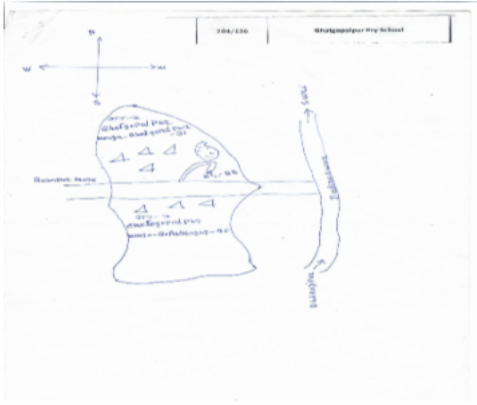

Nazri Naksha