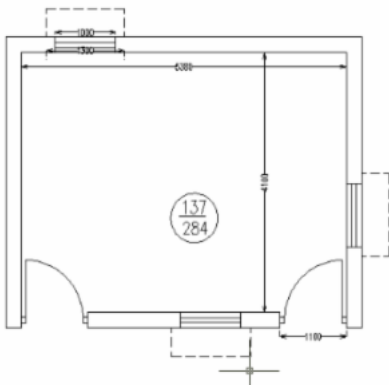

নির্বাচক নিবন্ধন আধিকারিকের স্বাক্ষর

Nazri Naksha

Google Map View

Polling Station Building Front View

Polling Station Front View

Cad View

Key MAP View

1 নাম : সেখ হাসিবুল পিতার নাম : সেখ আবু সিদ্দিক বাড়ির নং : n0031 বয়স : 33 লিঙ্গ : পুরুষ	XTG1461516 ফটো উপলব্ধ	2 নাম : সাকির সেখ পিতার নাম : তহিদ সেখ বাড়ির নং : n0042 বয়স : 56 লিঙ্গ : পুরুষ	WB/42/287/195379 ফটো উপলব্ধ	3 নাম : সেরিফাবিবি স্বামীর নাম : ইলিয়াস বাড়ির নং : n0043 বয়স : 76 লিঙ্গ : মহিলা	WB/42/287/195065 ফটো উপলব্ধ
4 নাম : রবিউল সেখ পিতার নাম : ইলিয়াস বাড়ির নং : n0043 বয়স : 49 লিঙ্গ : পুরুষ	WB/42/287/195177 ফটো উপলব্ধ	5 নাম : কামালউদ্দিন সেখ পিতার নাম : সাধুজামাল সেখ বাড়ির নং : n0026 বয়স : 53 লিঙ্গ : পুরুষ	MYB1221480 ফটো উপলব্ধ	6 নাম : অজিফা বিবি স্বামীর নাম : গোলামরসুল সেখ বাড়ির নং : n0028 বয়স : 51 লিঙ্গ : মহিলা	MYB1221597 ফটো উপলব্ধ
7 নাম : রকিবাবিবি স্বামীর নাম : ইলিয়াস সেখ বাড়ির নং : n0028 বয়স : 71 লিঙ্গ : মহিলা	WB/42/287/195044 ফটো উপলব্ধ	8 নাম : সোনালী বিবি স্বামীর নাম : সালামত সেখ বাড়ির নং : n0153 বয়স : 44 লিঙ্গ : মহিলা	MYB2380814 ফটো উপলব্ধ	9 নাম : সেখ কুসুম পিতার নাম : সেখ মুস্তোফা বাড়ির নং : n0153 বয়স : 43 লিঙ্গ : পুরুষ	MYB2128585 ফটো উপলব্ধ
10 নাম : আলি হোসেন সেখ পিতার নাম : সুফিয়ান সেখ বাড়ির নং : n0153 বয়স : 43 লিঙ্গ : পুরুষ	MYB2128502 ফটো উপলব্ধ	11 নাম : নইমা খাতুন পিতার নাম : আব্দুল বারি বাড়ির নং : n0153 বয়স : 43 লিঙ্গ : মহিলা	MYB2128668 ফটো উপলব্ধ	12 নাম : সেখ গিয়াসউদ্দিন পিতার নাম : সেখ আনারুল হক বাড়ির নং : n0124 বয়স : 43 লিঙ্গ : পুরুষ	MYB2127322 ফটো উপলব্ধ
13 নাম : হেনা বিবি স্বামীর নাম : সেখ গিয়াসউদ্দিন বাড়ির নং : n0124 বয়স : 40 লিঙ্গ : মহিলা	XTG1659630 ফটো উপলব্ধ	14 নাম : লুৎফাবিবি স্বামীর নাম : আবু তাহের বাড়ির নং : n0041 বয়স : 69 লিঙ্গ : মহিলা	WB/42/287/195195 ফটো উপলব্ধ	15 নাম : সেখ সানাউল পিতার নাম : রউফ আব্দুল সেখ বাড়ির নং : n0030 বয়স : 38 লিঙ্গ : পুরুষ	MYB2493773 ফটো উপলব্ধ
16 নাম : সালামত সেখ পিতার নাম : সিরাজ সেখ বাড়ির নং : n0014 বয়স : 50 লিঙ্গ : পুরুষ	WB/42/287/195383 ফটো উপলব্ধ	17 নাম : সামিনা বিবি স্বামীর নাম : সেখ এনামত বাড়ির নং : n0014 বয়স : 37 লিঙ্গ : মহিলা	XTG1094341 ফটো উপলব্ধ	18 নাম : সেখ আসমত আলি পিতার নাম : সেখ সিরাজ বাড়ির নং : n0014 বয়স : 32 লিঙ্গ : পুরুষ	XTG1462068 ফটো উপলব্ধ
19 নাম : হাবিবুল সেখ পিতার নাম : আব্দুল রসিদ সেখ বাড়ির নং : n0115 বয়স : 39 লিঙ্গ : পুরুষ	MYB2445062 ফটো উপলব্ধ	20 নাম : সামিনা বিবি স্বামীর নাম : সেখ হাবিবুল বাড়ির নং : n0115 বয়স : 33 লিঙ্গ : মহিলা	XTG1461680 ফটো উপলব্ধ	21 নাম : সেরাফত সেখ পিতার নাম : সোলেমান সেখ বাড়ির নং : n0083 বয়স : 61 লিঙ্গ : পুরুষ	WB/42/287/195020 ফটো উপলব্ধ
22 নাম : মুসলেম সেখ পিতার নাম : বাব্বি সেখ বাড়ির নং : n0084 বয়স : 59 লিঙ্গ : পুরুষ	WB/42/287/195359 ফটো উপলব্ধ	23 নাম : আফরুজাবিবি স্বামীর নাম : মুসলেম বাড়ির নং : n0084 বয়স : 51 লিঙ্গ : মহিলা	MYB2127975 ফটো উপলব্ধ	24 নাম : মজিবুল সেখ পিতার নাম : মুস্তাফা সেখ বাড়ির নং : n0079 বয়স : 55 লিঙ্গ : পুরুষ	WB/42/287/195112 ফটো উপলব্ধ
25 নাম : বেবি বিবি স্বামীর নাম : সেখ কিতাবুল বাড়ির নং : n0085 বয়স : 33 লিঙ্গ : মহিলা	XTG1709625 ফটো উপলব্ধ	26 নাম : রহিম সেখ পিতার নাম : জোহরমান বাড়ির নং : n0086 বয়স : 50 লিঙ্গ : পুরুষ	WB/42/287/195068 ফটো উপলব্ধ	27 নাম : তনজিলা খাতুন পিতার নাম : মুস্তাফা বাড়ির নং : n0071 বয়স : 51 লিঙ্গ : মহিলা	WB/42/287/195394 ফটো উপলব্ধ
28 নাম : সেখ নূর আলম পিতার নাম : সেখ আজিম বাড়ির নং : n0088 বয়স : 35 লিঙ্গ : পুরুষ	XTG1295617 ফটো উপলব্ধ	29 নাম : মহিনউদ্দিন সেখ পিতার নাম : আনার সেখ বাড়ির নং : n0124 বয়স : 49 লিঙ্গ : পুরুষ	WB/42/287/195138 ফটো উপলব্ধ	30 নাম : সেখ আমিরুল মায়ের নাম : নূরুল বিবি বাড়ির নং : n0108 বয়স : 37 লিঙ্গ : পুরুষ	XTG1094291 ফটো উপলব্ধ