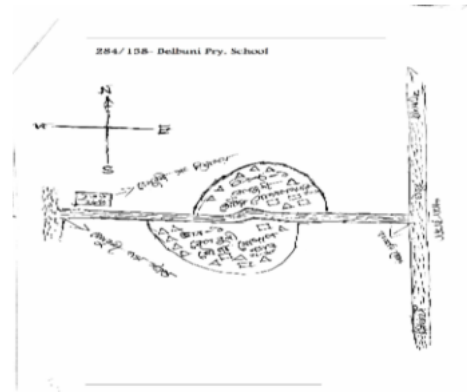

নির্বাচক নিবন্ধন আধিকারিকের স্বাক্ষর

Nazri Naksha

Google Map View

Polling Station Building Front View

Polling Station Front View

Cad View

Key MAP View

1 নাম : অর্চনা কাঁড়ি স্বামীর নাম: উদয়চন্দ্র কাঁড়ি বাড়ির নং : 175 বয়স : 35 লিঙ্গ : মহিলা	XTG1379833 ফটো উপলব্ধ	2 নাম : হৃদয় চন্দ্র কাঁড়ি পিতার নাম: পাম্মালাল কাঁড়ি বাড়ির নং : n0012 বয়স : 32 লিঙ্গ : পুরুষ	XTG1561273 ফটো উপলব্ধ	3 নাম : উদয় চন্দ্র কাঁড়ি পিতার নাম: পাম্মালাল কাঁড়ি বাড়ির নং : 175 বয়স : 39 লিঙ্গ : পুরুষ	MYB2446946 ফটো উপলব্ধ
4 নাম : অনলা কাঁড়ি স্বামীর নাম: পাম্মালাল কাঁড়ি বাড়ির নং : n0012 বয়স : 53 লিঙ্গ : মহিলা	WB/42/287/222250 ফটো উপলব্ধ	5 নাম : পাম্মালাল কাঁড়ি পিতার নাম: ভৈরব কাঁড়ি বাড়ির নং : n0012 বয়স : 57 লিঙ্গ : পুরুষ	WB/42/287/222636 ফটো উপলব্ধ	6 নাম : চন্দনা কাঁড়ি স্বামীর নাম: হৃদয় চন্দ্র কাঁড়ি বাড়ির নং : n0012 বয়স : 28 লিঙ্গ : মহিলা	XTG1836428 ফটো উপলব্ধ
7 নাম : লক্ষ্মী বাউরী স্বামীর নাম: সন্যাসী বাউরী বাড়ির নং : N0124 বয়স : 40 লিঙ্গ : মহিলা	XTG2226264 ফটো উপলব্ধ	8 নাম : চরন বাগ্দী পিতার নাম: যুদ্ধ বাগ্দী বাড়ির নং : এন0124 বয়স : 25 লিঙ্গ : পুরুষ	XTG2041119 ফটো উপলব্ধ	9 নাম : মিতু মণ্ডল স্বামীর নাম: কৃষ্ণগোপাল মণ্ডল বাড়ির নং : n0124 বয়স : 42 লিঙ্গ : মহিলা	MYB2129237 ফটো উপলব্ধ
10 নাম : মায়ী বাগ্দী স্বামীর নাম: চরণ বাগ্দী বাড়ির নং : এন00010 বয়স : 22 লিঙ্গ : মহিলা	XTG2494227 ফটো উপলব্ধ	11 নাম : রাজেশ বাউরী পিতার নাম: অধিন বাউরী বাড়ির নং : এন0000 বয়স : 23 লিঙ্গ : পুরুষ	XTG2494235 ফটো উপলব্ধ	12 নাম : সন্ন্যাসী বাউরী পিতার নাম: কানু বাউরী বাড়ির নং : n0124 বয়স : 44 লিঙ্গ : পুরুষ	MYB2129096 ফটো উপলব্ধ
13 নাম : গীতা বাউরী স্বামীর নাম: রাজীব বাউরী বাড়ির নং : n0124 বয়স : 43 লিঙ্গ : মহিলা	MYB2129104 ফটো উপলব্ধ	14 নাম : আলপনা বাউরী স্বামীর নাম: সঞ্জয় বাউরী বাড়ির নং : n0124 বয়স : 43 লিঙ্গ : মহিলা	MYB2129112 ফটো উপলব্ধ	15 নাম : ঠাণ্ডা দাস স্বামীর নাম: বাবলু দাস বাড়ির নং : n0124 বয়স : 43 লিঙ্গ : মহিলা	MYB2129203 ফটো উপলব্ধ
16 নাম : মধু বাগ্দী পিতার নাম: সতু বাগ্দী বাড়ির নং : n0124 বয়স : 42 লিঙ্গ : পুরুষ	MYB2129179 ফটো উপলব্ধ	17 নাম : সরস্বতী বাগ্দী স্বামীর নাম: মধু বাগ্দী বাড়ির নং : n0124 বয়স : 41 লিঙ্গ : মহিলা	MYB2129187 ফটো উপলব্ধ	18 নাম : বিজারী বাউরী স্বামীর নাম: অধীন বাউরী বাড়ির নং : n0124 বয়স : 42 লিঙ্গ : মহিলা	MYB2129120 ফটো উপলব্ধ
19 নাম : বনমালী গোপ পিতার নাম: বাসুদেব গোপ বাড়ির নং : n0124 বয়স : 48 লিঙ্গ : পুরুষ	MYB2129252 ফটো উপলব্ধ	20 নাম : মাধুরী গোপ স্বামীর নাম: বনমালী গোপ বাড়ির নং : n0124 বয়স : 41 লিঙ্গ : মহিলা	MYB2129260 ফটো উপলব্ধ	21 নাম : উমারানী মণ্ডল স্বামীর নাম: কার্তিক মণ্ডল বাড়ির নং : n0124 বয়স : 42 লিঙ্গ : মহিলা	MYB2129229 ফটো উপলব্ধ
22 নাম : শ্যামলী দাস স্বামীর নাম: রবিন দাস বাড়ির নং : n0124 বয়স : 42 লিঙ্গ : মহিলা	MYB2129211 ফটো উপলব্ধ	23 নাম : কাঞ্চন বাউরী স্বামীর নাম: স্বপন বাউরী বাড়ির নং : n0124 বয়স : 42 লিঙ্গ : মহিলা	MYB2129138 ফটো উপলব্ধ	24 নাম : যুদ্ধ বাগ্দী পিতার নাম: নিমাই বাগ্দী বাড়ির নং : n0124 বয়স : 42 লিঙ্গ : পুরুষ	MYB2129153 ফটো উপলব্ধ
25 নাম : পবিতা বাগ্দী স্বামীর নাম: যুদ্ধ বাগ্দী বাড়ির নং : n0124 বয়স : 41 লিঙ্গ : মহিলা	MYB2129161 ফটো উপলব্ধ	26 নাম : পায়েল গোপ পিতার নাম: বনমালী গোপ বাড়ির নং : এন0124 বয়স : 20 লিঙ্গ : মহিলা	XTG2576213 ফটো উপলব্ধ	27 নাম : যুথিকা গোপ (মন্ডল) স্বামীর নাম: প্রসেনজিৎ মন্ডল বাড়ির নং : n0172 বয়স : 26 লিঙ্গ : মহিলা	XTG2012573 ফটো উপলব্ধ
28 নাম : মায়ী গোপ (মন্ডল) স্বামীর নাম: বিধান মন্ডল বাড়ির নং : n0151 বয়স : 27 লিঙ্গ : মহিলা	XTG1928266 ফটো উপলব্ধ	29 নাম : শ্যামলী ঘোষ (মণ্ডল) স্বামীর নাম: ষড়ানন মণ্ডল বাড়ির নং : n0127 বয়স : 42 লিঙ্গ : মহিলা	FNR1852136 ফটো উপলব্ধ	30 নাম : ছায়ারানী চক্রবর্তী স্বামীর নাম: নিরঞ্জন চক্রবর্তী বাড়ির নং : n0027 বয়স : 69 লিঙ্গ : মহিলা	WB/42/287/222275 ফটো উপলব্ধ