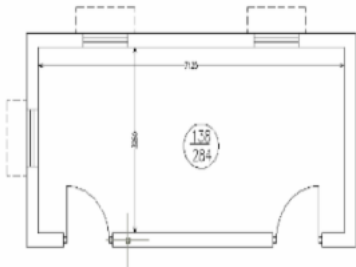

নির্বাচক নিবন্ধন আধিকারিকের স্বাক্ষর

Nazri Naksha

Google Map View

Polling Station Building Front View

Polling Station Front View

Cad View

Key MAP View

1 নাম : অর্চনা কাঁড়ি স্বামীর নাম: উদয়চন্দ্র কাঁড়ি বাড়ির নং : 175 বয়স : 35 লিঙ্গ : মহিলা	XTG1379833 ফটো উপলব্ধ	2 নাম : হৃদয় চন্দ্র কাঁড়ি পিতার নাম: পাম্মালাল কাঁড়ি বাড়ির নং : n0012 বয়স : 32 লিঙ্গ : পুরুষ	XTG1561273 ফটো উপলব্ধ	3 নাম : উদয় চন্দ্র কাঁড়ি পিতার নাম: পাম্মালাল কাঁড়ি বাড়ির নং : 175 বয়স : 39 লিঙ্গ : পুরুষ	MYB2446946 ফটো উপলব্ধ
4 নাম : অনলা কাঁড়ি স্বামীর নাম: পাম্মালাল কাঁড়ি বাড়ির নং : n0012 বয়স : 53 লিঙ্গ : মহিলা	WB/42/287/222250 ফটো উপলব্ধ	5 নাম : পাম্মালাল কাঁড়ি পিতার নাম: ভৈরব কাঁড়ি বাড়ির নং : n0012 বয়স : 57 লিঙ্গ : পুরুষ	WB/42/287/222636 ফটো উপলব্ধ	6 নাম : চন্দনা কাঁড়ি স্বামীর নাম: হৃদয় চন্দ্র কাঁড়ি বাড়ির নং : n0012 বয়স : 28 লিঙ্গ : মহিলা	XTG1836428 ফটো উপলব্ধ
7 নাম : লক্ষ্মী বাউরী স্বামীর নাম: সন্যাসী বাউরী বাড়ির নং : N0124 বয়স : 40 লিঙ্গ : মহিলা	XTG2226264 ফটো উপলব্ধ	8 নাম : চরন বাগ্দী পিতার নাম: যুদ্ধ বাগ্দী বাড়ির নং : এন0124 বয়স : 25 লিঙ্গ : পুরুষ	XTG2041119 ফটো উপলব্ধ	9 নাম : মিতু মণ্ডল স্বামীর নাম: কৃষ্ণগোপাল মণ্ডল বাড়ির নং : n0124 বয়স : 42 লিঙ্গ : মহিলা	MYB2129237 ফটো উপলব্ধ
10 নাম : মায়ী বাগ্দী স্বামীর নাম: চরণ বাগ্দী বাড়ির নং : এন00010 বয়স : 22 লিঙ্গ : মহিলা	XTG2494227 ফটো উপলব্ধ	11 নাম : রাজেশ বাউরী পিতার নাম: অধিন বাউরী বাড়ির নং : এন0000 বয়স : 23 লিঙ্গ : পুরুষ	XTG2494235 ফটো উপলব্ধ	12 নাম : সন্ন্যাসী বাউরী পিতার নাম: কানু বাউরী বাড়ির নং : n0124 বয়স : 44 লিঙ্গ : পুরুষ	MYB2129096 ফটো উপলব্ধ
13 নাম : গীতা বাউরী স্বামীর নাম: রাজীব বাউরী বাড়ির নং : n0124 বয়স : 43 লিঙ্গ : মহিলা	MYB2129104 ফটো উপলব্ধ	14 নাম : আলপনা বাউরী স্বামীর নাম: সঞ্জয় বাউরী বাড়ির নং : n0124 বয়স : 43 লিঙ্গ : মহিলা	MYB2129112 ফটো উপলব্ধ	15 নাম : ঠাণ্ডা দাস স্বামীর নাম: বাবলু দাস বাড়ির নং : n0124 বয়স : 43 লিঙ্গ : মহিলা	MYB2129203 ফটো উপলব্ধ
16 নাম : মধু বাগ্দী পিতার নাম: সতু বাগ্দী বাড়ির নং : n0124 বয়স : 42 লিঙ্গ : পুরুষ	MYB2129179 ফটো উপলব্ধ	17 নাম : সরস্বতী বাগ্দী স্বামীর নাম: মধু বাগ্দী বাড়ির নং : n0124 বয়স : 41 লিঙ্গ : মহিলা	MYB2129187 ফটো উপলব্ধ	18 নাম : বিজারী বাউরী স্বামীর নাম: অধীন বাউরী বাড়ির নং : n0124 বয়স : 42 লিঙ্গ : মহিলা	MYB2129120 ফটো উপলব্ধ
19 নাম : বনমালী গোপ পিতার নাম: বাসুদেব গোপ বাড়ির নং : n0124 বয়স : 48 লিঙ্গ : পুরুষ	MYB2129252 ফটো উপলব্ধ	20 নাম : মাধুরী গোপ স্বামীর নাম: বনমালী গোপ বাড়ির নং : n0124 বয়স : 41 লিঙ্গ : মহিলা	MYB2129260 ফটো উপলব্ধ	21 নাম : উমারানী মণ্ডল স্বামীর নাম: কার্তিক মণ্ডল বাড়ির নং : n0124 বয়স : 42 লিঙ্গ : মহিলা	MYB2129229 ফটো উপলব্ধ
22 নাম : শ্যামলী দাস স্বামীর নাম: রবিন দাস বাড়ির নং : n0124 বয়স : 42 লিঙ্গ : মহিলা	MYB2129211 ফটো উপলব্ধ	23 নাম : কাঞ্চন বাউরী স্বামীর নাম: স্বপন বাউরী বাড়ির নং : n0124 বয়স : 42 লিঙ্গ : মহিলা	MYB2129138 ফটো উপলব্ধ	24 নাম : যুদ্ধ বাগ্দী পিতার নাম: নিমাই বাগ্দী বাড়ির নং : n0124 বয়স : 42 লিঙ্গ : পুরুষ	MYB2129153 ফটো উপলব্ধ
25 নাম : পবিতা বাগ্দী স্বামীর নাম: যুদ্ধ বাগ্দী বাড়ির নং : n0124 বয়স : 41 লিঙ্গ : মহিলা	MYB2129161 ফটো উপলব্ধ	26 নাম : পায়েল গোপ পিতার নাম: বনমালী গোপ বাড়ির নং : এন0124 বয়স : 20 লিঙ্গ : মহিলা	XTG2576213 ফটো উপলব্ধ	27 নাম : যুথিকা গোপ (মন্ডল) স্বামীর নাম: প্রসেনজিৎ মন্ডল বাড়ির নং : n0172 বয়স : 26 লিঙ্গ : মহিলা	XTG2012573 ফটো উপলব্ধ
28 নাম : মায়ী গোপ (মন্ডল) স্বামীর নাম: বিধান মন্ডল বাড়ির নং : n0151 বয়স : 27 লিঙ্গ : মহিলা	XTG1928266 ফটো উপলব্ধ	29 নাম : শ্যামলী ঘোষ (মণ্ডল) স্বামীর নাম: ষড়ানন মণ্ডল বাড়ির নং : n0127 বয়স : 42 লিঙ্গ : মহিলা	FNR1852136 ফটো উপলব্ধ	30 নাম : ছায়ারানী চক্রবর্তী স্বামীর নাম: নিরঞ্জন চক্রবর্তী বাড়ির নং : n0027 বয়স : 69 লিঙ্গ : মহিলা	WB/42/287/222275 ফটো উপলব্ধ