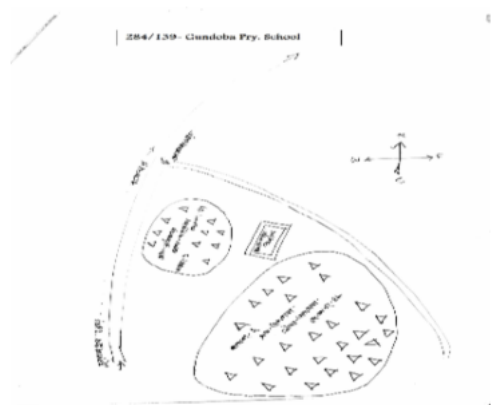

নির্বাচক নিবন্ধন আধিকারিকের স্বাক্ষর

Nazri Naksha

Google Map View

Polling Station Building Front View

Polling Station Front View

Cad View

Key MAP View

Q 1 নাম : ভরত বাউরী পিতার নাম: খাদু বাউরী বাড়ির নং : এন0014 বয়স : 25 লিঙ্গ : পুরুষ	XTG2300739 ফটো উপলব্ধ	2 নাম : বেলা বাউরী স্বামীর নাম: রবীলাল বাউরী বাড়ির নং : n0004 বয়স : 66 লিঙ্গ : মহিলা	MYB1220946 ফটো উপলব্ধ	3 নাম : দীন বাউরী পিতার নাম: রবীলাল বাউরী বাড়ির নং : n0004 বয়স : 45 লিঙ্গ : পুরুষ	MYB2130193 ফটো উপলব্ধ
4 নাম : বন্দনা বাউরী স্বামীর নাম: দুলাল বাউরী বাড়ির নং : n0014 বয়স : 35 লিঙ্গ : মহিলা	XTG1836642 ফটো উপলব্ধ	5 নাম : দুলাল বাউরী পিতার নাম: সুধীর বাউরী বাড়ির নং : n0014 বয়স : 43 লিঙ্গ : পুরুষ	MYB1845395 ফটো উপলব্ধ	6 নাম : চন্দনা বাউরি স্বামীর নাম: দীন বাউরি বাড়ির নং : n0004 বয়স : 44 লিঙ্গ : মহিলা	MYB2130201 ফটো উপলব্ধ
7 নাম : রাহুল বাউরি পিতার নাম: দীন বাউরি বাড়ির নং : এন0004 বয়স : 23 লিঙ্গ : পুরুষ	XTG2542819 ফটো উপলব্ধ	8 নাম : তাপস বাউরী পিতার নাম: ফুলচাঁদ বাউরী বাড়ির নং : এন0002 বয়স : 21 লিঙ্গ : পুরুষ	XTG2507465 ফটো উপলব্ধ	9 নাম : অপর্ণা বাউরী পিতার নাম: ফুলচাঁদ বাউরী বাড়ির নং : এন0002 বয়স : 22 লিঙ্গ : মহিলা	XTG2399624 ফটো উপলব্ধ
10 নাম : পূজা বাউরী স্বামীর নাম: কাজল বাউরী বাড়ির নং : এন0002 বয়স : 27 লিঙ্গ : মহিলা	XTG2040236 ফটো উপলব্ধ	11 নাম : ফুলচাঁদ বাউরি পিতার নাম: আয়েন বাউরি বাড়ির নং : n0002 বয়স : 50 লিঙ্গ : পুরুষ	MYB1845320 ফটো উপলব্ধ	12 নাম : সজল বাউরী পিতার নাম: ফুলচাঁদ বাউরী বাড়ির নং : এন0039 বয়স : 23 লিঙ্গ : পুরুষ	XTG2300861 ফটো উপলব্ধ
Q 13 নাম : কাজল বাউরী পিতার নাম: ফুলচাঁদ বাউরী বাড়ির নং : এন0002 বয়স : 28 লিঙ্গ : পুরুষ	XTG2040228 ফটো উপলব্ধ	14 নাম : আশীষ বাউরী পিতার নাম: অমৃত বাউরী বাড়ির নং : এন0008 বয়স : 25 লিঙ্গ : পুরুষ	XTG2040210 ফটো উপলব্ধ	15 নাম : পিন্টু বাউরী পিতার নাম: তৈলফন বাউরী বাড়ির নং : এন0124 বয়স : 22 লিঙ্গ : পুরুষ	XTG2399632 ফটো উপলব্ধ
16 নাম : মল্লিকা বাউরী স্বামীর নাম: শরণ বাউরী বাড়ির নং : এন0015 বয়স : 22 লিঙ্গ : মহিলা	XTG2507440 ফটো উপলব্ধ	17 নাম : অনুপা বাউরী স্বামীর নাম: জগন্নাথ বাউরী বাড়ির নং : n0211 বয়স : 29 লিঙ্গ : মহিলা	XTG1928498 ফটো উপলব্ধ	18 নাম : উষা বাউরী স্বামীর নাম: সঞ্জয় বাউরী বাড়ির নং : n0215 বয়স : 29 লিঙ্গ : মহিলা	XTG1928530 ফটো উপলব্ধ
19 নাম : ময়নাবতী বাউরী স্বামীর নাম: লক্ষীকান্ত বাউরী বাড়ির নং : n0205 বয়স : 27 লিঙ্গ : মহিলা	XTG1928431 ফটো উপলব্ধ	Q 20 নাম : শিখা বাউরী স্বামীর নাম: স্বপন বাউরী বাড়ির নং : বয়স : 30 লিঙ্গ : মহিলা	XTG2012763 ফটো উপলব্ধ	21 নাম : সন্তোষ বাউরী পিতার নাম: মৌসুম বাউরী বাড়ির নং : n0232 বয়স : 38 লিঙ্গ : পুরুষ	XTG1979517 ফটো উপলব্ধ
22 নাম : মনি বাউরী স্বামীর নাম: ভন্ডি বাউরী বাড়ির নং : n0233 বয়স : 30 লিঙ্গ : মহিলা	XTG1979525 ফটো উপলব্ধ	Q 23 নাম : সুমিত্রা বাউরী স্বামীর নাম: সন্তোষ বাউরী বাড়ির নং : বয়স : 34 লিঙ্গ : মহিলা	XTG1836634 ফটো উপলব্ধ	24 নাম : হাবি বাউরী স্বামীর নাম: নেপাল বাউরী বাড়ির নং : n0019 বয়স : 60 লিঙ্গ : মহিলা	WB/42/287/198146 ফটো উপলব্ধ
25 নাম : অধীর বাউরী পিতার নাম: ঋষি বাউরী বাড়ির নং : n0182 বয়স : 60 লিঙ্গ : পুরুষ	XTG1561430 ফটো উপলব্ধ	26 নাম : পিংকী বাউরী স্বামীর নাম: চন্ডি বাউরী বাড়ির নং : n0019 বয়স : 35 লিঙ্গ : মহিলা	XTG1836626 ফটো উপলব্ধ	27 নাম : চন্ডি বাউরী পিতার নাম: নেপাল বাউরী বাড়ির নং : n0019 বয়স : 36 লিঙ্গ : পুরুষ	XTG1836618 ফটো উপলব্ধ
28 নাম : পূনিমা বাউরী স্বামীর নাম: নিখিল বাউরী বাড়ির নং : n0015 বয়স : 35 লিঙ্গ : মহিলা	XTG1836592 ফটো উপলব্ধ	29 নাম : কাজু বাউরী পিতার নাম: উধীর বাউরী বাড়ির নং : n0182 বয়স : 32 লিঙ্গ : পুরুষ	XTG1836584 ফটো উপলব্ধ	30 নাম : পাখী বাউরি পিতার নাম: অধীর বাউরি বাড়ির নং : এন0182 বয়স : 21 লিঙ্গ : মহিলা	XTG2553485 ফটো উপলব্ধ