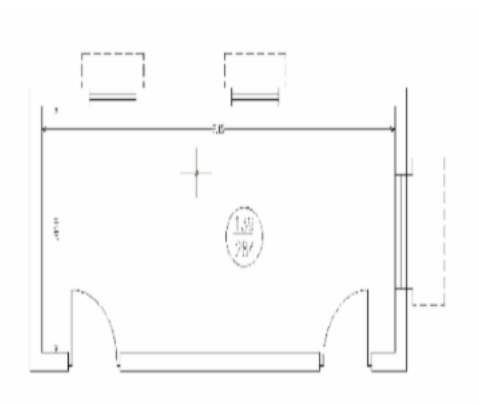

নির্বাচক নিবন্ধন আধিকারিকের স্বাক্ষর

Nazri Naksha

Google Map View

Polling Station Building Front View

Polling Station Front View

Cad View

Key MAP View

Q 1 নাম : ভরত বাউরী পিতার নাম: খাদু বাউরী বাড়ির নং : এন0014 বয়স : 25 লিঙ্গ : পুরুষ	XTG2300739 ফটো উপলব্ধ	2 নাম : বেলা বাউরী স্বামীর নাম: রবীলাল বাউরী বাড়ির নং : n0004 বয়স : 66 লিঙ্গ : মহিলা	MYB1220946 ফটো উপলব্ধ	3 নাম : দীন বাউরী পিতার নাম: রবীলাল বাউরী বাড়ির নং : n0004 বয়স : 45 লিঙ্গ : পুরুষ	MYB2130193 ফটো উপলব্ধ
4 নাম : বন্দনা বাউরী স্বামীর নাম: দুলাল বাউরী বাড়ির নং : n0014 বয়স : 35 লিঙ্গ : মহিলা	XTG1836642 ফটো উপলব্ধ	5 নাম : দুলাল বাউরী পিতার নাম: সুধীর বাউরী বাড়ির নং : n0014 বয়স : 43 লিঙ্গ : পুরুষ	MYB1845395 ফটো উপলব্ধ	6 নাম : চন্দনা বাউরি স্বামীর নাম: দীন বাউরি বাড়ির নং : n0004 বয়স : 44 লিঙ্গ : মহিলা	MYB2130201 ফটো উপলব্ধ
7 নাম : রাহুল বাউরি পিতার নাম: দীন বাউরি বাড়ির নং : এন0004 বয়স : 23 লিঙ্গ : পুরুষ	XTG2542819 ফটো উপলব্ধ	8 নাম : তাপস বাউরী পিতার নাম: ফুলচাঁদ বাউরী বাড়ির নং : এন0002 বয়স : 21 লিঙ্গ : পুরুষ	XTG2507465 ফটো উপলব্ধ	9 নাম : অপর্ণা বাউরী পিতার নাম: ফুলচাঁদ বাউরী বাড়ির নং : এন0002 বয়স : 22 লিঙ্গ : মহিলা	XTG2399624 ফটো উপলব্ধ
10 নাম : পূজা বাউরী স্বামীর নাম: কাজল বাউরী বাড়ির নং : এন0002 বয়স : 27 লিঙ্গ : মহিলা	XTG2040236 ফটো উপলব্ধ	11 নাম : ফুলচাঁদ বাউরি পিতার নাম: আয়েন বাউরি বাড়ির নং : n0002 বয়স : 50 লিঙ্গ : পুরুষ	MYB1845320 ফটো উপলব্ধ	12 নাম : সজল বাউরী পিতার নাম: ফুলচাঁদ বাউরী বাড়ির নং : এন0039 বয়স : 23 লিঙ্গ : পুরুষ	XTG2300861 ফটো উপলব্ধ
Q 13 নাম : কাজল বাউরী পিতার নাম: ফুলচাঁদ বাউরী বাড়ির নং : এন0002 বয়স : 28 লিঙ্গ : পুরুষ	XTG2040228 ফটো উপলব্ধ	14 নাম : আশীষ বাউরী পিতার নাম: অমৃত বাউরী বাড়ির নং : এন0008 বয়স : 25 লিঙ্গ : পুরুষ	XTG2040210 ফটো উপলব্ধ	15 নাম : পিন্টু বাউরী পিতার নাম: তৈলফন বাউরী বাড়ির নং : এন0124 বয়স : 22 লিঙ্গ : পুরুষ	XTG2399632 ফটো উপলব্ধ
16 নাম : মল্লিকা বাউরী স্বামীর নাম: শরণ বাউরী বাড়ির নং : এন0015 বয়স : 22 লিঙ্গ : মহিলা	XTG2507440 ফটো উপলব্ধ	17 নাম : অনুপা বাউরী স্বামীর নাম: জগন্নাথ বাউরী বাড়ির নং : n0211 বয়স : 29 লিঙ্গ : মহিলা	XTG1928498 ফটো উপলব্ধ	18 নাম : উষা বাউরী স্বামীর নাম: সঞ্জয় বাউরী বাড়ির নং : n0215 বয়স : 29 লিঙ্গ : মহিলা	XTG1928530 ফটো উপলব্ধ
19 নাম : ময়নাবতী বাউরী স্বামীর নাম: লক্ষীকান্ত বাউরী বাড়ির নং : n0205 বয়স : 27 লিঙ্গ : মহিলা	XTG1928431 ফটো উপলব্ধ	Q 20 নাম : শিখা বাউরী স্বামীর নাম: স্বপন বাউরী বাড়ির নং : বয়স : 30 লিঙ্গ : মহিলা	XTG2012763 ফটো উপলব্ধ	21 নাম : সন্তোষ বাউরী পিতার নাম: মৌসুম বাউরী বাড়ির নং : n0232 বয়স : 38 লিঙ্গ : পুরুষ	XTG1979517 ফটো উপলব্ধ
22 নাম : মনি বাউরী স্বামীর নাম: ভন্ডি বাউরী বাড়ির নং : n0233 বয়স : 30 লিঙ্গ : মহিলা	XTG1979525 ফটো উপলব্ধ	Q 23 নাম : সুমিত্রা বাউরী স্বামীর নাম: সন্তোষ বাউরী বাড়ির নং : বয়স : 34 লিঙ্গ : মহিলা	XTG1836634 ফটো উপলব্ধ	24 নাম : হাবি বাউরী স্বামীর নাম: নেপাল বাউরী বাড়ির নং : n0019 বয়স : 60 লিঙ্গ : মহিলা	WB/42/287/198146 ফটো উপলব্ধ
25 নাম : অধীর বাউরী পিতার নাম: ঋষি বাউরী বাড়ির নং : n0182 বয়স : 60 লিঙ্গ : পুরুষ	XTG1561430 ফটো উপলব্ধ	26 নাম : পিংকী বাউরী স্বামীর নাম: চন্ডি বাউরী বাড়ির নং : n0019 বয়স : 35 লিঙ্গ : মহিলা	XTG1836626 ফটো উপলব্ধ	27 নাম : চন্ডি বাউরী পিতার নাম: নেপাল বাউরী বাড়ির নং : n0019 বয়স : 36 লিঙ্গ : পুরুষ	XTG1836618 ফটো উপলব্ধ
28 নাম : পূনিমা বাউরী স্বামীর নাম: নিখিল বাউরী বাড়ির নং : n0015 বয়স : 35 লিঙ্গ : মহিলা	XTG1836592 ফটো উপলব্ধ	29 নাম : কাজু বাউরী পিতার নাম: উধীর বাউরী বাড়ির নং : n0182 বয়স : 32 লিঙ্গ : পুরুষ	XTG1836584 ফটো উপলব্ধ	30 নাম : পাখী বাউরি পিতার নাম: অধীর বাউরি বাড়ির নং : এন0182 বয়স : 21 লিঙ্গ : মহিলা	XTG2553485 ফটো উপলব্ধ