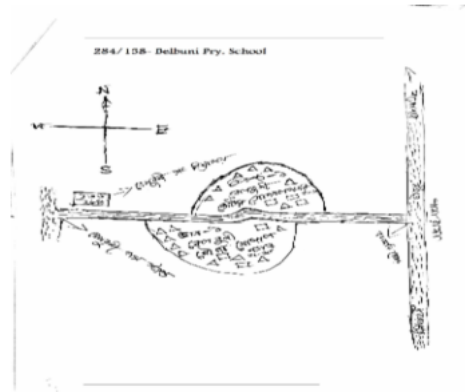

নির্বাচক নিবন্ধন আধিকারিকের স্বাক্ষর

Nazri Naksha

Google Map View

Polling Station Building Front View

Polling Station Front View

Cad View

Key MAP View

1 নাম : কিশোর বাউরী পিতার নাম: সুদন বাড়ির নং : n0103 বয়স : 49 লিঙ্গ : পুরুষ ফটো উপলব্ধ	WB/42/287/201522	2 নাম : শ্যামলী বাউরী স্বামীর নাম: কিশোর বাউরী বাড়ির নং : n0103 বয়স : 40 লিঙ্গ : মহিলা ফটো উপলব্ধ	XTG1296417	3 নাম : বিদ্যুৎ বাউরী পিতার নাম: সুদন বাউরী বাড়ির নং : n0103 বয়স : 42 লিঙ্গ : পুরুষ ফটো উপলব্ধ	MYB2132074
4 নাম : শ্যামচাঁদ মন্ডল পিতার নাম: আশা পদ মন্ডল বাড়ির নং : n0056 বয়স : 44 লিঙ্গ : পুরুষ ফটো উপলব্ধ	XTG1094606	5 নাম : বিশ্বনাথ মণ্ডল পিতার নাম: পঞ্চানন বাড়ির নং : n0059 বয়স : 68 লিঙ্গ : পুরুষ ফটো উপলব্ধ	WB/42/287/201491	6 নাম : ভবসিদ্ধ মণ্ডল পিতার নাম: বিশ্বনাথ মণ্ডল বাড়ির নং : n0059 বয়স : 38 লিঙ্গ : পুরুষ ফটো উপলব্ধ	XTG1296615
7 নাম : মামলী মণ্ডল স্বামীর নাম: বুধন মণ্ডল বাড়ির নং : n0025 বয়স : 52 লিঙ্গ : মহিলা ফটো উপলব্ধ	WB/42/287/201370	8 নাম : সাধনা মণ্ডল স্বামীর নাম: সদানন্দ বাড়ির নং : n0026 বয়স : 57 লিঙ্গ : মহিলা ফটো উপলব্ধ	WB/42/287/201271	9 নাম : গণেশ মণ্ডল পিতার নাম: সুধীর বাড়ির নং : n0032 বয়স : 62 লিঙ্গ : পুরুষ ফটো উপলব্ধ	WB/42/287/201738
10 নাম : বাসুদেব মণ্ডল পিতার নাম: কালিচরণ বাড়ির নং : n0060 বয়স : 80 লিঙ্গ : পুরুষ ফটো উপলব্ধ	WB/42/287/201484	11 নাম : সুশীল মণ্ডল পিতার নাম: বাসুদেব মণ্ডল বাড়ির নং : n0060 বয়স : 39 লিঙ্গ : পুরুষ ফটো উপলব্ধ	XTG1296698	12 নাম : দশরথ মন্ডল পিতার নাম: বাসুদেব মন্ডল বাড়ির নং : n0060 বয়স : 42 লিঙ্গ : পুরুষ ফটো উপলব্ধ	MYB2131472
13 নাম : প্রতিমা মন্ডল স্বামীর নাম: সুশীল মন্ডল বাড়ির নং : n0060 বয়স : 40 লিঙ্গ : মহিলা ফটো উপলব্ধ	MYB2131480	14 নাম : স্বাদেশ্বরী বাউরী পিতার নাম: সুদন বাউরী বাড়ির নং : n0103 বয়স : 33 লিঙ্গ : মহিলা ফটো উপলব্ধ	XTG1462720	15 নাম : মেনকা বাউরী স্বামীর নাম: ক্ষুদিরাম বাড়ির নং : n0104 বয়স : 57 লিঙ্গ : মহিলা ফটো উপলব্ধ	WB/42/287/201473
16 নাম : কৃষ্ণ বাউরী পিতার নাম: ক্ষুদিরাম বাড়ির নং : n0104 বয়স : 49 লিঙ্গ : পুরুষ ফটো উপলব্ধ	WB/42/287/201315	17 নাম : চন্দনা বাউরী স্বামীর নাম: কৃষ্ণ বাউরী বাড়ির নং : n0104 বয়স : 47 লিঙ্গ : মহিলা ফটো উপলব্ধ	MYB1221266	18 নাম : সারদা বাউরী স্বামীর নাম: বাসুদেব বাড়ির নং : n0116 বয়স : 68 লিঙ্গ : মহিলা ফটো উপলব্ধ	WB/42/287/201102
19 নাম : শীতলা মণ্ডল স্বামীর নাম: অতুলচন্দ্র বাড়ির নং : n0053 বয়স : 71 লিঙ্গ : মহিলা ফটো উপলব্ধ	WB/42/287/201159	20 নাম : টুলী দাস স্বামীর নাম: জংলা বাড়ির নং : n0149 বয়স : 54 লিঙ্গ : মহিলা ফটো উপলব্ধ	WB/42/287/201240	21 নাম : চায়না মণ্ডল স্বামীর নাম: মধুসূদন বাড়ির নং : n0044 বয়স : 59 লিঙ্গ : মহিলা ফটো উপলব্ধ	WB/42/287/201669
22 নাম : অশোকলাতা মণ্ডল স্বামীর নাম: শৈলেন বাড়ির নং : n0047 বয়স : 49 লিঙ্গ : মহিলা ফটো উপলব্ধ	WB/42/287/201071	23 নাম : অম্বিকা মণ্ডল স্বামীর নাম: রক্ষাকর বাড়ির নং : n0052 বয়স : 51 লিঙ্গ : মহিলা ফটো উপলব্ধ	WB/42/287/201160	24 নাম : লক্ষ্মী বাগ্দী স্বামীর নাম: শুকদেব বাড়ির নং : n0119 বয়স : 63 লিঙ্গ : মহিলা ফটো উপলব্ধ	WB/42/287/201221
25 নাম : কমল বাউরী পিতার নাম: গরীব বাউরী বাড়ির নং : n0119 বয়স : 30 লিঙ্গ : পুরুষ ফটো উপলব্ধ	XTG1660604	26 নাম : উত্তম দাস পিতার নাম: জংলা দাস বাড়ির নং : n0121 বয়স : 29 লিঙ্গ : পুরুষ ফটো উপলব্ধ	XTG1746353	27 নাম : সুকুমার বাগ্দী পিতার নাম: দ্বিজেন বাড়ির নং : n0123 বয়স : 51 লিঙ্গ : পুরুষ ফটো উপলব্ধ	WB/42/287/201838
28 নাম : ফটিক সিংহ পিতার নাম: খগেন্দ্র নাথ সিংহ বাড়ির নং : n0123 বয়স : 40 লিঙ্গ : পুরুষ ফটো উপলব্ধ	MYB2328003	29 নাম : চণ্ডী বাউরী স্বামীর নাম: খগেন বাউরী বাড়ির নং : n0159 বয়স : 58 লিঙ্গ : মহিলা ফটো উপলব্ধ	WB/42/287/201056	30 নাম : অন্নবালা মণ্ডল স্বামীর নাম: রক্ষাকর বাড়ির নং : n0036 বয়স : 68 লিঙ্গ : মহিলা ফটো উপলব্ধ	WB/42/287/201373