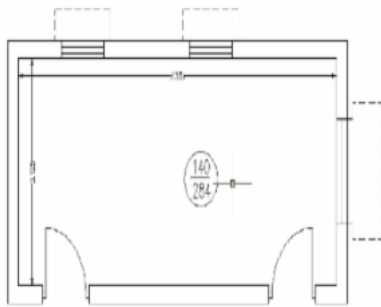

নির্বাচক নিবন্ধন আধিকারিকের স্বাক্ষর

Nazri Naksha

Google Map View

Polling Station Building Front View

Polling Station Front View

Cad View

Key MAP View

1 নাম : কিশোর বাউরী পিতার নাম: সুদন বাড়ির নং : n0103 বয়স : 49 লিঙ্গ : পুরুষ ফটো উপলব্ধ	WB/42/287/201522	2 নাম : শ্যামলী বাউরী স্বামীর নাম: কিশোর বাউরী বাড়ির নং : n0103 বয়স : 40 লিঙ্গ : মহিলা ফটো উপলব্ধ	XTG1296417	3 নাম : বিদ্যুৎ বাউরী পিতার নাম: সুদন বাউরী বাড়ির নং : n0103 বয়স : 42 লিঙ্গ : পুরুষ ফটো উপলব্ধ	MYB2132074
4 নাম : শ্যামচাঁদ মন্ডল পিতার নাম: আশা পদ মন্ডল বাড়ির নং : n0056 বয়স : 44 লিঙ্গ : পুরুষ ফটো উপলব্ধ	XTG1094606	5 নাম : বিশ্বনাথ মণ্ডল পিতার নাম: পঞ্চানন বাড়ির নং : n0059 বয়স : 68 লিঙ্গ : পুরুষ ফটো উপলব্ধ	WB/42/287/201491	6 নাম : ভবসিদ্ধ মণ্ডল পিতার নাম: বিশ্বনাথ মণ্ডল বাড়ির নং : n0059 বয়স : 38 লিঙ্গ : পুরুষ ফটো উপলব্ধ	XTG1296615
7 নাম : মামলী মণ্ডল স্বামীর নাম: বুধন মণ্ডল বাড়ির নং : n0025 বয়স : 52 লিঙ্গ : মহিলা ফটো উপলব্ধ	WB/42/287/201370	8 নাম : সাধনা মণ্ডল স্বামীর নাম: সদানন্দ বাড়ির নং : n0026 বয়স : 57 লিঙ্গ : মহিলা ফটো উপলব্ধ	WB/42/287/201271	9 নাম : গণেশ মণ্ডল পিতার নাম: সুধীর বাড়ির নং : n0032 বয়স : 62 লিঙ্গ : পুরুষ ফটো উপলব্ধ	WB/42/287/201738
10 নাম : বাসুদেব মণ্ডল পিতার নাম: কালিচরণ বাড়ির নং : n0060 বয়স : 80 লিঙ্গ : পুরুষ ফটো উপলব্ধ	WB/42/287/201484	11 নাম : সুশীল মণ্ডল পিতার নাম: বাসুদেব মণ্ডল বাড়ির নং : n0060 বয়স : 39 লিঙ্গ : পুরুষ ফটো উপলব্ধ	XTG1296698	12 নাম : দশরথ মন্ডল পিতার নাম: বাসুদেব মন্ডল বাড়ির নং : n0060 বয়স : 42 লিঙ্গ : পুরুষ ফটো উপলব্ধ	MYB2131472
13 নাম : প্রতিমা মন্ডল স্বামীর নাম: সুশীল মন্ডল বাড়ির নং : n0060 বয়স : 40 লিঙ্গ : মহিলা ফটো উপলব্ধ	MYB2131480	14 নাম : স্বাদেশ্বরী বাউরী পিতার নাম: সুদন বাউরী বাড়ির নং : n0103 বয়স : 33 লিঙ্গ : মহিলা ফটো উপলব্ধ	XTG1462720	15 নাম : মেনকা বাউরী স্বামীর নাম: ক্ষুদিরাম বাড়ির নং : n0104 বয়স : 57 লিঙ্গ : মহিলা ফটো উপলব্ধ	WB/42/287/201473
16 নাম : কৃষ্ণ বাউরী পিতার নাম: ক্ষুদিরাম বাড়ির নং : n0104 বয়স : 49 লিঙ্গ : পুরুষ ফটো উপলব্ধ	WB/42/287/201315	17 নাম : চন্দনা বাউরী স্বামীর নাম: কৃষ্ণ বাউরী বাড়ির নং : n0104 বয়স : 47 লিঙ্গ : মহিলা ফটো উপলব্ধ	MYB1221266	18 নাম : সারদা বাউরী স্বামীর নাম: বাসুদেব বাড়ির নং : n0116 বয়স : 68 লিঙ্গ : মহিলা ফটো উপলব্ধ	WB/42/287/201102
19 নাম : শীতলা মণ্ডল স্বামীর নাম: অতুলচন্দ্র বাড়ির নং : n0053 বয়স : 71 লিঙ্গ : মহিলা ফটো উপলব্ধ	WB/42/287/201159	20 নাম : টুলী দাস স্বামীর নাম: জংলা বাড়ির নং : n0149 বয়স : 54 লিঙ্গ : মহিলা ফটো উপলব্ধ	WB/42/287/201240	21 নাম : চায়না মণ্ডল স্বামীর নাম: মধুসূদন বাড়ির নং : n0044 বয়স : 59 লিঙ্গ : মহিলা ফটো উপলব্ধ	WB/42/287/201669
22 নাম : অশোকলাতা মণ্ডল স্বামীর নাম: শৈলেন বাড়ির নং : n0047 বয়স : 49 লিঙ্গ : মহিলা ফটো উপলব্ধ	WB/42/287/201071	23 নাম : অম্বিকা মণ্ডল স্বামীর নাম: রক্ষাকর বাড়ির নং : n0052 বয়স : 51 লিঙ্গ : মহিলা ফটো উপলব্ধ	WB/42/287/201160	24 নাম : লক্ষ্মী বাগ্দী স্বামীর নাম: শুকদেব বাড়ির নং : n0119 বয়স : 63 লিঙ্গ : মহিলা ফটো উপলব্ধ	WB/42/287/201221
25 নাম : কমল বাউরী পিতার নাম: গরীব বাউরী বাড়ির নং : n0119 বয়স : 30 লিঙ্গ : পুরুষ ফটো উপলব্ধ	XTG1660604	26 নাম : উত্তম দাস পিতার নাম: জংলা দাস বাড়ির নং : n0121 বয়স : 29 লিঙ্গ : পুরুষ ফটো উপলব্ধ	XTG1746353	27 নাম : সুকুমার বাগ্দী পিতার নাম: দ্বিজেন বাড়ির নং : n0123 বয়স : 51 লিঙ্গ : পুরুষ ফটো উপলব্ধ	WB/42/287/201838
28 নাম : ফটিক সিংহ পিতার নাম: খগেন্দ্র নাথ সিংহ বাড়ির নং : n0123 বয়স : 40 লিঙ্গ : পুরুষ ফটো উপলব্ধ	MYB2328003	29 নাম : চণ্ডী বাউরী স্বামীর নাম: খগেন বাউরী বাড়ির নং : n0159 বয়স : 58 লিঙ্গ : মহিলা ফটো উপলব্ধ	WB/42/287/201056	30 নাম : অন্নবালা মণ্ডল স্বামীর নাম: রক্ষাকর বাড়ির নং : n0036 বয়স : 68 লিঙ্গ : মহিলা ফটো উপলব্ধ	WB/42/287/201373