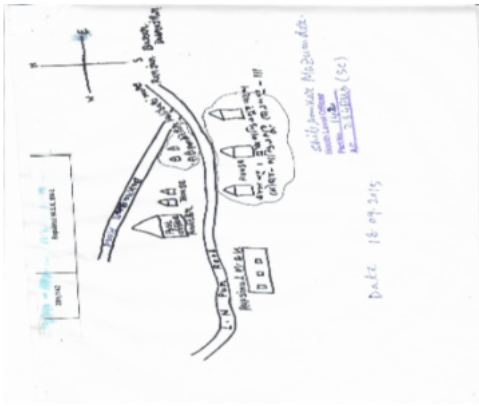

Nazri Naksha