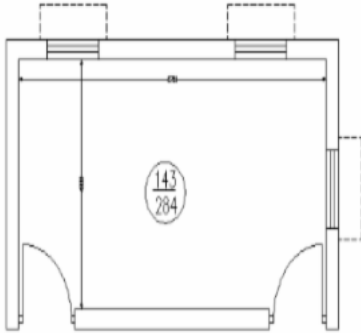

নির্বাচক নিবন্ধন আধিকারিকের স্বাক্ষর

Nazri Naksha

Google Map View

Polling Station Building Front View

Polling Station Front View

Cad View

Key MAP View

1 নাম : রবীলাল সেখ মায়ের নাম : সুব্রমাণ্য বিবি বাড়ির নং : n0089 বয়স : 32 লিঙ্গ : পুরুষ	XTG1463645 ফটো উপলব্ধ	2 নাম : ইয়াসমিনা বিবি স্বামীর নাম : সুলতান সেখ বাড়ির নং : n0110 বয়স : 33 লিঙ্গ : মহিলা	XTG1463264 ফটো উপলব্ধ	3 নাম : জেহোনাগা বিবি স্বামীর নাম : ওমর আলি বাড়ির নং : n0094 বয়স : 76 লিঙ্গ : মহিলা	WB/42/287/207038 ফটো উপলব্ধ
4 নাম : তাজমিনা বিবি স্বামীর নাম : সৈন্য সেখ বাড়ির নং : n0089 বয়স : 39 লিঙ্গ : মহিলা	MYB2328631 ফটো উপলব্ধ	5 নাম : সৈন্য সেখ পিতার নাম : সিরাজ সেখ বাড়ির নং : n0089 বয়স : 42 লিঙ্গ : পুরুষ	MYB2328656 ফটো উপলব্ধ	6 নাম : সাইরুন বিবি স্বামীর নাম : কাদের বাড়ির নং : n0088 বয়স : 61 লিঙ্গ : মহিলা	WB/42/287/207416 ফটো উপলব্ধ
7 নাম : হালিমা বিবি স্বামীর নাম : নূর হোসেন বাড়ির নং : 58 বয়স : 38 লিঙ্গ : মহিলা	MYB2494458 ফটো উপলব্ধ	8 নাম : সাজিদ হোসেন সেখ পিতার নাম : আজিজ সেখ বাড়ির নং : n0086 বয়স : 39 লিঙ্গ : পুরুষ	MYB2328698 ফটো উপলব্ধ	9 নাম : মছুরা বিবি স্বামীর নাম : লালচাঁদ সেখ বাড়ির নং : n0086 বয়স : 42 লিঙ্গ : মহিলা	MYB2134872 ফটো উপলব্ধ
10 নাম : ইদেজা বিবি স্বামীর নাম : সাজান সেখ বাড়ির নং : n0086 বয়স : 42 লিঙ্গ : মহিলা	MYB2134856 ফটো উপলব্ধ	11 নাম : সেখ সাজাহান পিতার নাম : সেখ হিরন বাড়ির নং : n0086 বয়স : 52 লিঙ্গ : পুরুষ	XTG1661545 ফটো উপলব্ধ	12 নাম : লালচাঁদ সেখ পিতার নাম : কালু সেখ বাড়ির নং : n0086 বয়স : 54 লিঙ্গ : পুরুষ	WB/42/287/207359 ফটো উপলব্ধ
13 নাম : মানোরা বিবি মায়ের নাম : সফর জান বিবি বাড়ির নং : n0086 বয়স : 75 লিঙ্গ : মহিলা	XTG1463462 ফটো উপলব্ধ	14 নাম : গাইত্রী স্বামীর নাম : অজিত কর্মকার বাড়ির নং : n0049 বয়স : 68 লিঙ্গ : মহিলা	XTG2118719 ফটো উপলব্ধ	15 নাম : হাসেম সেখ পিতার নাম : মৃত কাদের সেখ বাড়ির নং : N0088 বয়স : 25 লিঙ্গ : পুরুষ	XTG2228310 ফটো উপলব্ধ
16 নাম : সেখ আলাউদ্দিন পিতার নাম : সেখ আলিম বাড়ির নং : n0109 বয়স : 50 লিঙ্গ : পুরুষ	MYB2328607 ফটো উপলব্ধ	17 নাম : সুরমা বিবি স্বামীর নাম : সৈয়দ সিরাজ বাড়ির নং : n0089 বয়স : 66 লিঙ্গ : মহিলা	XTG2264174 ফটো উপলব্ধ	18 নাম : নাসিমা খাতুন পিতার নাম : সেখ তামরেজ বাড়ির নং : এন0088 বয়স : 24 লিঙ্গ : মহিলা	XTG2269629 ফটো উপলব্ধ
19 নাম : মজকুরা বিবি স্বামীর নাম : জাকির সেখ বাড়ির নং : n0094 বয়স : 45 লিঙ্গ : মহিলা	MYB2328623 ফটো উপলব্ধ	20 নাম : সাকির হোসেন সেখ পিতার নাম : সেখ জাকির বাড়ির নং : n0094 বয়স : 28 লিঙ্গ : পুরুষ	XTG1838317 ফটো উপলব্ধ	21 নাম : সমীর হোসেন সেখ মায়ের নাম : মজকুরা বিবি বাড়ির নং : এন0094 বয়স : 23 লিঙ্গ : পুরুষ	XTG2556488 ফটো উপলব্ধ
22 নাম : সেখ মজবাব পিতার নাম : সেখ শাহজাহান বাড়ির নং : এন0086 বয়স : 23 লিঙ্গ : পুরুষ	XTG2302875 ফটো উপলব্ধ	23 নাম : রোশনী বিবি স্বামীর নাম : সেখ হাসেম বাড়ির নং : এন0088 বয়স : 26 লিঙ্গ : মহিলা	XTG2303006 ফটো উপলব্ধ	24 নাম : মিলন সেখ পিতার নাম : সেখ লালচাঁদ বাড়ির নং : এন0086 বয়স : 23 লিঙ্গ : মহিলা	XTG2303204 ফটো উপলব্ধ
25 নাম : তসলিম বিবি স্বামীর নাম : ইমতিয়াজ সেখ বাড়ির নং : n0090 বয়স : 54 লিঙ্গ : মহিলা	MYB2445831 ফটো উপলব্ধ	26 নাম : রমেশা বিবি পিতার নাম : সবু সেখ বাড়ির নং : n0087 বয়স : 54 লিঙ্গ : মহিলা	MYB2134880 ফটো উপলব্ধ	27 নাম : ওসিলা বিবি স্বামীর নাম : বাবলু সেখ বাড়ির নং : n0087 বয়স : 39 লিঙ্গ : মহিলা	MYB2328763 ফটো উপলব্ধ
28 নাম : সেখ আব্দুল সালাম পিতার নাম : কাদের সেখ বাড়ির নং : n0088 বয়স : 27 লিঙ্গ : পুরুষ	XTG1838416 ফটো উপলব্ধ	29 নাম : কামেলা বিবি পিতার নাম : রবু সেখ বাড়ির নং : n0095 বয়স : 44 লিঙ্গ : মহিলা	MYB2445823 ফটো উপলব্ধ	30 নাম : নীলিমা বিবি স্বামীর নাম : সেখ শিখারুল বাড়ির নং : এন0087 বয়স : 33 লিঙ্গ : মহিলা	RJR2089837 ফটো উপলব্ধ