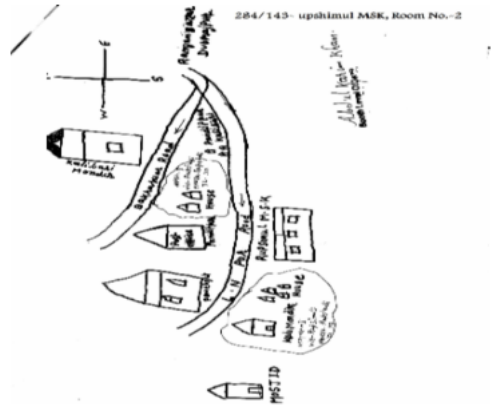

নির্বাচক নিবন্ধন আধিকারিকের স্বাক্ষর

Nazri Naksha

Google Map View

Polling Station Building Front View

Polling Station Front View

Cad View

Key MAP View

1 নাম : রবীলাল সেখ মায়ের নাম : সুব্রমাণ্য বিবি বাড়ির নং : n0089 বয়স : 32 লিঙ্গ : পুরুষ	XTG1463645 ফটো উপলব্ধ	2 নাম : ইয়াসমিনা বিবি স্বামীর নাম : সুলতান সেখ বাড়ির নং : n0110 বয়স : 33 লিঙ্গ : মহিলা	XTG1463264 ফটো উপলব্ধ	3 নাম : জেহোনাগা বিবি স্বামীর নাম : ওমর আলি বাড়ির নং : n0094 বয়স : 76 লিঙ্গ : মহিলা	WB/42/287/207038 ফটো উপলব্ধ
4 নাম : তাজমিনা বিবি স্বামীর নাম : সৈন্য সেখ বাড়ির নং : n0089 বয়স : 39 লিঙ্গ : মহিলা	MYB2328631 ফটো উপলব্ধ	5 নাম : সৈন্য সেখ পিতার নাম : সিরাজ সেখ বাড়ির নং : n0089 বয়স : 42 লিঙ্গ : পুরুষ	MYB2328656 ফটো উপলব্ধ	6 নাম : সাইরুন বিবি স্বামীর নাম : কাদের বাড়ির নং : n0088 বয়স : 61 লিঙ্গ : মহিলা	WB/42/287/207416 ফটো উপলব্ধ
7 নাম : হালিমা বিবি স্বামীর নাম : নূর হোসেন বাড়ির নং : 58 বয়স : 38 লিঙ্গ : মহিলা	MYB2494458 ফটো উপলব্ধ	8 নাম : সাজিদ হোসেন সেখ পিতার নাম : আজিজ সেখ বাড়ির নং : n0086 বয়স : 39 লিঙ্গ : পুরুষ	MYB2328698 ফটো উপলব্ধ	9 নাম : মছুরা বিবি স্বামীর নাম : লালচাঁদ সেখ বাড়ির নং : n0086 বয়স : 42 লিঙ্গ : মহিলা	MYB2134872 ফটো উপলব্ধ
10 নাম : ইদেজা বিবি স্বামীর নাম : সাজান সেখ বাড়ির নং : n0086 বয়স : 42 লিঙ্গ : মহিলা	MYB2134856 ফটো উপলব্ধ	11 নাম : সেখ সাজাহান পিতার নাম : সেখ হিরন বাড়ির নং : n0086 বয়স : 52 লিঙ্গ : পুরুষ	XTG1661545 ফটো উপলব্ধ	12 নাম : লালচাঁদ সেখ পিতার নাম : কালু সেখ বাড়ির নং : n0086 বয়স : 54 লিঙ্গ : পুরুষ	WB/42/287/207359 ফটো উপলব্ধ
13 নাম : মানোরা বিবি মায়ের নাম : সফর জান বিবি বাড়ির নং : n0086 বয়স : 75 লিঙ্গ : মহিলা	XTG1463462 ফটো উপলব্ধ	14 নাম : গাইত্রী স্বামীর নাম : অজিত কর্মকার বাড়ির নং : n0049 বয়স : 68 লিঙ্গ : মহিলা	XTG2118719 ফটো উপলব্ধ	15 নাম : হাসেম সেখ পিতার নাম : মৃত কাদের সেখ বাড়ির নং : N0088 বয়স : 25 লিঙ্গ : পুরুষ	XTG2228310 ফটো উপলব্ধ
16 নাম : সেখ আলাউদ্দিন পিতার নাম : সেখ আলিম বাড়ির নং : n0109 বয়স : 50 লিঙ্গ : পুরুষ	MYB2328607 ফটো উপলব্ধ	17 নাম : সুরমা বিবি স্বামীর নাম : সৈয়দ সিরাজ বাড়ির নং : n0089 বয়স : 66 লিঙ্গ : মহিলা	XTG2264174 ফটো উপলব্ধ	18 নাম : নাসিমা খাতুন পিতার নাম : সেখ তামরেজ বাড়ির নং : এন0088 বয়স : 24 লিঙ্গ : মহিলা	XTG2269629 ফটো উপলব্ধ
19 নাম : মজকুরা বিবি স্বামীর নাম : জাকির সেখ বাড়ির নং : n0094 বয়স : 45 লিঙ্গ : মহিলা	MYB2328623 ফটো উপলব্ধ	20 নাম : সাকির হোসেন সেখ পিতার নাম : সেখ জাকির বাড়ির নং : n0094 বয়স : 28 লিঙ্গ : পুরুষ	XTG1838317 ফটো উপলব্ধ	21 নাম : সমীর হোসেন সেখ মায়ের নাম : মজকুরা বিবি বাড়ির নং : এন0094 বয়স : 23 লিঙ্গ : পুরুষ	XTG2556488 ফটো উপলব্ধ
22 নাম : সেখ মজবাব পিতার নাম : সেখ শাহজাহান বাড়ির নং : এন0086 বয়স : 23 লিঙ্গ : পুরুষ	XTG2302875 ফটো উপলব্ধ	23 নাম : রোশনী বিবি স্বামীর নাম : সেখ হাসেম বাড়ির নং : এন0088 বয়স : 26 লিঙ্গ : মহিলা	XTG2303006 ফটো উপলব্ধ	24 নাম : মিলন সেখ পিতার নাম : সেখ লালচাঁদ বাড়ির নং : এন0086 বয়স : 23 লিঙ্গ : মহিলা	XTG2303204 ফটো উপলব্ধ
25 নাম : তসলিম বিবি স্বামীর নাম : ইমতিয়াজ সেখ বাড়ির নং : n0090 বয়স : 54 লিঙ্গ : মহিলা	MYB2445831 ফটো উপলব্ধ	26 নাম : রমেশা বিবি পিতার নাম : সবু সেখ বাড়ির নং : n0087 বয়স : 54 লিঙ্গ : মহিলা	MYB2134880 ফটো উপলব্ধ	27 নাম : ওসিলা বিবি স্বামীর নাম : বাবলু সেখ বাড়ির নং : n0087 বয়স : 39 লিঙ্গ : মহিলা	MYB2328763 ফটো উপলব্ধ
28 নাম : সেখ আব্দুল সালাম পিতার নাম : কাদের সেখ বাড়ির নং : n0088 বয়স : 27 লিঙ্গ : পুরুষ	XTG1838416 ফটো উপলব্ধ	29 নাম : কামেলা বিবি পিতার নাম : রবু সেখ বাড়ির নং : n0095 বয়স : 44 লিঙ্গ : মহিলা	MYB2445823 ফটো উপলব্ধ	30 নাম : নীলিমা বিবি স্বামীর নাম : সেখ শিখারুল বাড়ির নং : এন0087 বয়স : 33 লিঙ্গ : মহিলা	RJR2089837 ফটো উপলব্ধ