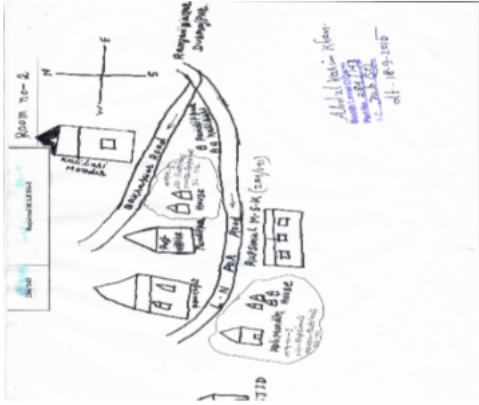

নির্বাচক নিবন্ধন আধিকারিকের স্বাক্ষর

Nazri Naksha

Google Map View

Polling Station Building Front View

Polling Station Front View

Cad View

Key MAP View

1 নাম : রবীলাল সেখ মায়ের নাম : সুব্রমাণ্য বিবি বাড়ির নং : n0089 বয়স : 32 লিঙ্গ : পুরুষ	XTG1463645 ফটো উপলব্ধ	2 নাম : ইয়াসমিনা বিবি স্বামীর নাম : সুলতান সেখ বাড়ির নং : n0110 বয়স : 33 লিঙ্গ : মহিলা	XTG1463264 ফটো উপলব্ধ	3 নাম : জেহোনাগা বিবি স্বামীর নাম : ওমর আলি বাড়ির নং : n0094 বয়স : 76 লিঙ্গ : মহিলা	WB/42/287/207038 ফটো উপলব্ধ
4 নাম : তাজমিনা বিবি স্বামীর নাম : সৈন্য সেখ বাড়ির নং : n0089 বয়স : 39 লিঙ্গ : মহিলা	MYB2328631 ফটো উপলব্ধ	5 নাম : সৈন্য সেখ পিতার নাম : সিরাজ সেখ বাড়ির নং : n0089 বয়স : 42 লিঙ্গ : পুরুষ	MYB2328656 ফটো উপলব্ধ	6 নাম : সাইরুন বিবি স্বামীর নাম : কাদের বাড়ির নং : n0088 বয়স : 61 লিঙ্গ : মহিলা	WB/42/287/207416 ফটো উপলব্ধ
7 নাম : হালিমা বিবি স্বামীর নাম : নূর হোসেন বাড়ির নং : 58 বয়স : 38 লিঙ্গ : মহিলা	MYB2494458 ফটো উপলব্ধ	8 নাম : সাজিদ হোসেন সেখ পিতার নাম : আজিজ সেখ বাড়ির নং : n0086 বয়স : 39 লিঙ্গ : পুরুষ	MYB2328698 ফটো উপলব্ধ	9 নাম : মছুরা বিবি স্বামীর নাম : লালচাঁদ সেখ বাড়ির নং : n0086 বয়স : 42 লিঙ্গ : মহিলা	MYB2134872 ফটো উপলব্ধ
10 নাম : ইদেজা বিবি স্বামীর নাম : সাজান সেখ বাড়ির নং : n0086 বয়স : 42 লিঙ্গ : মহিলা	MYB2134856 ফটো উপলব্ধ	11 নাম : সেখ সাজাহান পিতার নাম : সেখ হিরন বাড়ির নং : n0086 বয়স : 52 লিঙ্গ : পুরুষ	XTG1661545 ফটো উপলব্ধ	12 নাম : লালচাঁদ সেখ পিতার নাম : কালু সেখ বাড়ির নং : n0086 বয়স : 54 লিঙ্গ : পুরুষ	WB/42/287/207359 ফটো উপলব্ধ
13 নাম : মানোরা বিবি মায়ের নাম : সফর জান বিবি বাড়ির নং : n0086 বয়স : 75 লিঙ্গ : মহিলা	XTG1463462 ফটো উপলব্ধ	14 নাম : গাইত্রী স্বামীর নাম : অজিত কর্মকার বাড়ির নং : n0049 বয়স : 68 লিঙ্গ : মহিলা	XTG2118719 ফটো উপলব্ধ	15 নাম : হাসেম সেখ পিতার নাম : মৃত কাদের সেখ বাড়ির নং : N0088 বয়স : 25 লিঙ্গ : পুরুষ	XTG2228310 ফটো উপলব্ধ
16 নাম : সেখ আলাউদ্দিন পিতার নাম : সেখ আলিম বাড়ির নং : n0109 বয়স : 50 লিঙ্গ : পুরুষ	MYB2328607 ফটো উপলব্ধ	17 নাম : সুরমা বিবি স্বামীর নাম : সৈয়দ সিরাজ বাড়ির নং : n0089 বয়স : 66 লিঙ্গ : মহিলা	XTG2264174 ফটো উপলব্ধ	18 নাম : নাসিমা খাতুন পিতার নাম : সেখ তামরেজ বাড়ির নং : এন0088 বয়স : 24 লিঙ্গ : মহিলা	XTG2269629 ফটো উপলব্ধ
19 নাম : মজকুরা বিবি স্বামীর নাম : জাকির সেখ বাড়ির নং : n0094 বয়স : 45 লিঙ্গ : মহিলা	MYB2328623 ফটো উপলব্ধ	20 নাম : সাকির হোসেন সেখ পিতার নাম : সেখ জাকির বাড়ির নং : n0094 বয়স : 28 লিঙ্গ : পুরুষ	XTG1838317 ফটো উপলব্ধ	21 নাম : সমীর হোসেন সেখ মায়ের নাম : মজকুরা বিবি বাড়ির নং : এন0094 বয়স : 23 লিঙ্গ : পুরুষ	XTG2556488 ফটো উপলব্ধ
22 নাম : সেখ মজবাব পিতার নাম : সেখ শাহজাহান বাড়ির নং : এন0086 বয়স : 23 লিঙ্গ : পুরুষ	XTG2302875 ফটো উপলব্ধ	23 নাম : রোশনী বিবি স্বামীর নাম : সেখ হাসেম বাড়ির নং : এন0088 বয়স : 26 লিঙ্গ : মহিলা	XTG2303006 ফটো উপলব্ধ	24 নাম : মিলন সেখ পিতার নাম : সেখ লালচাঁদ বাড়ির নং : এন0086 বয়স : 23 লিঙ্গ : মহিলা	XTG2303204 ফটো উপলব্ধ
25 নাম : তসলিম বিবি স্বামীর নাম : ইমতিয়াজ সেখ বাড়ির নং : n0090 বয়স : 54 লিঙ্গ : মহিলা	MYB2445831 ফটো উপলব্ধ	26 নাম : রমেশা বিবি পিতার নাম : সবু সেখ বাড়ির নং : n0087 বয়স : 54 লিঙ্গ : মহিলা	MYB2134880 ফটো উপলব্ধ	27 নাম : ওসিলা বিবি স্বামীর নাম : বাবলু সেখ বাড়ির নং : n0087 বয়স : 39 লিঙ্গ : মহিলা	MYB2328763 ফটো উপলব্ধ
28 নাম : সেখ আব্দুল সালাম পিতার নাম : কাদের সেখ বাড়ির নং : n0088 বয়স : 27 লিঙ্গ : পুরুষ	XTG1838416 ফটো উপলব্ধ	29 নাম : কামেলা বিবি পিতার নাম : রবু সেখ বাড়ির নং : n0095 বয়স : 44 লিঙ্গ : মহিলা	MYB2445823 ফটো উপলব্ধ	30 নাম : নীলিমা বিবি স্বামীর নাম : সেখ শিখারুল বাড়ির নং : এন0087 বয়স : 33 লিঙ্গ : মহিলা	RJR2089837 ফটো উপলব্ধ