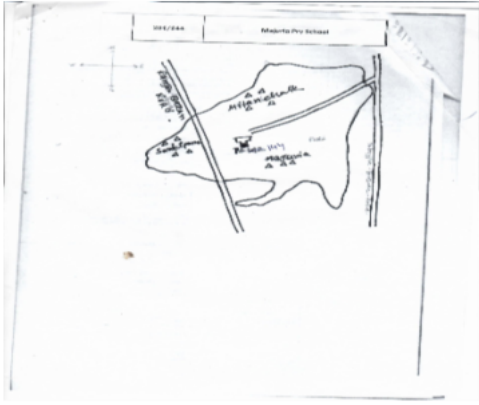

Nazri Naksha