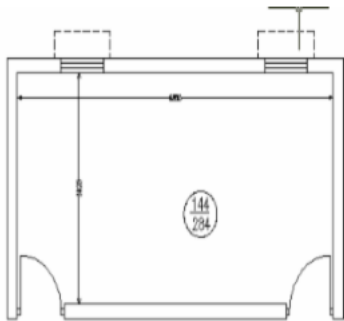

নির্বাচক নিবন্ধন আধিকারিকের স্বাক্ষর

Nazri Naksha

Google Map View

Polling Station Building Front View

Polling Station Front View

Cad View

Key MAP View

1 নাম : মুখদি কিসকু স্বামীর নাম: মোটকা কিসকু বাড়ির নং : n0023 বয়স : 38 লিঙ্গ : মহিলা	XTG1746940 ফটো উপলব্ধ	2 নাম : মোটকা কিসকু পিতার নাম: বর্ধা কিসকু বাড়ির নং : n0023 বয়স : 42 লিঙ্গ : পুরুষ	XTG1747070 ফটো উপলব্ধ	3 নাম : মোস কিসকু পিতার নাম: বর্ধা কিসকু বাড়ির নং : n0023 বয়স : 49 লিঙ্গ : পুরুষ	WB/42/287/210117 ফটো উপলব্ধ
4 নাম : রাসমনি কিসকু স্বামীর নাম: বাবুধন কিসকু বাড়ির নং : n0023 বয়স : 53 লিঙ্গ : মহিলা	WB/42/287/210128 ফটো উপলব্ধ	5 নাম : বাবুধন কিসকু পিতার নাম: বর্ধা কিসকু বাড়ির নং : n0023 বয়স : 63 লিঙ্গ : পুরুষ	WB/42/287/210163 ফটো উপলব্ধ	6 নাম : সনদি কিসকু স্বামীর নাম: শিবেন কিসকু বাড়ির নং : n0014 বয়স : 62 লিঙ্গ : মহিলা	WB/42/287/210120 ফটো উপলব্ধ
7 নাম : সিবেন কিসকু পিতার নাম: ধুমো কিসকু বাড়ির নং : n0014 বয়স : 65 লিঙ্গ : পুরুষ	WB/42/287/210116 ফটো উপলব্ধ	8 নাম : রানী কিসকু স্বামীর নাম: দুর্গা কিসকু বাড়ির নং : n0023 বয়স : 61 লিঙ্গ : মহিলা	WB/42/287/210071 ফটো উপলব্ধ	9 নাম : দুর্গা কিসকু পিতার নাম: ধুমো কিসকু বাড়ির নং : n0023 বয়স : 67 লিঙ্গ : পুরুষ	MYB1849710 ফটো উপলব্ধ
10 নাম : রবি কিসকু স্বামীর নাম: কালো কিসকু বাড়ির নং : n0046 বয়স : 41 লিঙ্গ : মহিলা	MYB2135622 ফটো উপলব্ধ	11 নাম : কালো কিসকু পিতার নাম: দুখু কিসকু বাড়ির নং : n0041 বয়স : 49 লিঙ্গ : পুরুষ	MYB2135630 ফটো উপলব্ধ	12 নাম : মটর কিসকু পিতার নাম: দুর্গা কিসকু বাড়ির নং : n0149 বয়স : 27 লিঙ্গ : পুরুষ	XTG1929835 ফটো উপলব্ধ
13 নাম : সুরবালী টুডু (মুর্ঘু) স্বামীর নাম: মোটকা টুডু বাড়ির নং : n0029 বয়স : 50 লিঙ্গ : মহিলা	MYB2135705 ফটো উপলব্ধ	14 নাম : বিমল বাউরি পিতার নাম: ধীরেন বাউরি বাড়ির নং : n0049 বয়স : 40 লিঙ্গ : পুরুষ	MYB2494631 ফটো উপলব্ধ	15 নাম : চনী বাউরি স্বামীর নাম: বিমল বাউরি বাড়ির নং : n0049 বয়স : 33 লিঙ্গ : মহিলা	XTG1661628 ফটো উপলব্ধ
16 নাম : লখী বাউরি স্বামীর নাম: মনোজ বাউরি বাড়ির নং : n0045 বয়স : 35 লিঙ্গ : মহিলা	XTG1562875 ফটো উপলব্ধ	17 নাম : মনোজ বাউরি পিতার নাম: মধুসূদন বাউরি বাড়ির নং : n0045 বয়স : 44 লিঙ্গ : পুরুষ	MYB1849850 ফটো উপলব্ধ	18 নাম : আদরী বাউরি স্বামীর নাম: মধুসূদন বাউরি বাড়ির নং : n0045 বয়স : 71 লিঙ্গ : মহিলা	WB/42/287/210056 ফটো উপলব্ধ
19 নাম : শ্যামাপদ বাউরি অন্যান্য: সুলোচনা বাউরি বাড়ির নং : n0045 বয়স : 71 লিঙ্গ : পুরুষ	XTG1297407 ফটো উপলব্ধ	20 নাম : রিম্পা বাউরি স্বামীর নাম: ধরম বাউরি বাড়ির নং : n0050 বয়স : 38 লিঙ্গ : মহিলা	MYB2494649 ফটো উপলব্ধ	21 নাম : অবিনাশ বাউরি পিতার নাম: রাজেশ বাউরি বাড়ির নং : এন0093 বয়স : 25 লিঙ্গ : পুরুষ	XTG2041168 ফটো উপলব্ধ
22 নাম : শাশ্বত বাউরি পিতার নাম: স্বপন বাউরি বাড়ির নং : এন0070 বয়স : 25 লিঙ্গ : পুরুষ	XTG2099679 ফটো উপলব্ধ	23 নাম : রাখী বাউরি স্বামীর নাম: পবিত্র বাউরি বাড়ির নং : এন0075 বয়স : 29 লিঙ্গ : মহিলা	XTG2040657 ফটো উপলব্ধ	24 নাম : অজয় বাউরি পিতার নাম: রাজ বাউরি বাড়ির নং : এন0075 বয়স : 26 লিঙ্গ : পুরুষ	XTG2041358 ফটো উপলব্ধ
25 নাম : শিখা বাউরি স্বামীর নাম: বাবলু বাউরি বাড়ির নং : N0089 বয়স : 30 লিঙ্গ : মহিলা	XTG2040269 ফটো উপলব্ধ	26 নাম : রুমা বাউরি স্বামীর নাম: অমিত বাউরি বাড়ির নং : এন00 বয়স : 30 লিঙ্গ : মহিলা	XTG2303493 ফটো উপলব্ধ	27 নাম : রুমা বাউরি স্বামীর নাম: উৎপলাশ বাউরি বাড়ির নং : এন0070 বয়স : 23 লিঙ্গ : মহিলা	XTG2402634 ফটো উপলব্ধ
28 নাম : রীনা বাউরি স্বামীর নাম: তাপস বাউরি বাড়ির নং : এন0069 বয়স : 28 লিঙ্গ : মহিলা	XTG2040459 ফটো উপলব্ধ	29 নাম : পিঙ্কি বাউরি স্বামীর নাম: সঞ্জয় বাউরি বাড়ির নং : এন0100 বয়স : 30 লিঙ্গ : মহিলা	XTG2041226 ফটো উপলব্ধ	30 নাম : রথি বাউরি স্বামীর নাম: বাউল বাউরি বাড়ির নং : n0187 বয়স : 43 লিঙ্গ : মহিলা	XTG1980218 ফটো উপলব্ধ