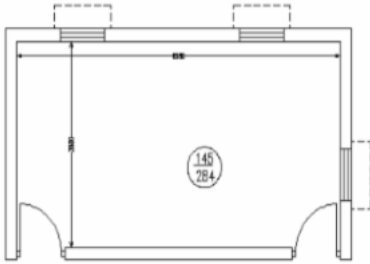

নির্বাচক নিবন্ধন আধিকারিকের স্বাক্ষর

Nazri Naksha

Google Map View

Polling Station Building Front View

Polling Station Front View

Cad View

Key MAP View

1 নাম : আলোহা বিবি স্বামীর নাম: সেখ গোলাম মোস্তাফা বাড়ির নং : n0007 বয়স : 35 লিঙ্গ : মহিলা	XTG1297597 ফটো উপলব্ধ	2 নাম : শুক মহম্মদ পিতার নাম: ওয়াহেদ খাঁ বাড়ির নং : n0020 বয়স : 63 লিঙ্গ : পুরুষ	WB/42/287/213450 ফটো উপলব্ধ	3 নাম : মুক্তার খান পিতার নাম: ওয়াহেদ খান বাড়ির নং : n0010 বয়স : 66 লিঙ্গ : পুরুষ	XTG2390300 ফটো উপলব্ধ
4 নাম : জিলু রহমান পিতার নাম: জিলু রহমান বাড়ির নং : n0004 বয়স : 61 লিঙ্গ : পুরুষ	WB/42/287/213650 ফটো উপলব্ধ	5 নাম : সেখ আনিসুর রহমান পিতার নাম: জিলু রহমান বাড়ির নং : n0004 বয়স : 32 লিঙ্গ : পুরুষ	XTG1661966 ফটো উপলব্ধ	6 নাম : মনসুর রহমান পিতার নাম: জিলু রহমান বাড়ির নং : n0004 বয়স : 30 লিঙ্গ : পুরুষ	XTG1747344 ফটো উপলব্ধ
7 নাম : হালিমা বিবি স্বামীর নাম: একরাম খাঁ বাড়ির নং : n0025 বয়স : 66 লিঙ্গ : মহিলা	WB/42/287/213342 ফটো উপলব্ধ	8 নাম : রবিউল খাঁন পিতার নাম: একরাম খাঁন বাড়ির নং : n0025 বয়স : 34 লিঙ্গ : পুরুষ	XTG1464015 ফটো উপলব্ধ	9 নাম : সনাবন বিবি পিতার নাম: হাকিম খাঁ বাড়ির নং : n0050 বয়স : 56 লিঙ্গ : মহিলা	WB/42/287/213325 ফটো উপলব্ধ
10 নাম : রাসেদা বিবি স্বামীর নাম: আস্তাক খাঁ বাড়ির নং : n0051 বয়স : 61 লিঙ্গ : মহিলা	WB/42/287/213094 ফটো উপলব্ধ	11 নাম : মতি খাঁন পিতার নাম: আস্তাক খাঁন বাড়ির নং : n0051 বয়স : 40 লিঙ্গ : পুরুষ	XTG1297696 ফটো উপলব্ধ	12 নাম : বরজাহান সেখ পিতার নাম: বাকিউদ্দীন সেখ বাড়ির নং : n0043 বয়স : 59 লিঙ্গ : পুরুষ	WB/42/287/213216 ফটো উপলব্ধ
13 নাম : নুমেহার বিবি স্বামীর নাম: বরজাহান সেখ বাড়ির নং : n0043 বয়স : 56 লিঙ্গ : মহিলা	WB/42/287/213194 ফটো উপলব্ধ	14 নাম : সাপিয়া বিবি স্বামীর নাম: শাজাহান সেখ বাড়ির নং : n0043 বয়স : 47 লিঙ্গ : মহিলা	MYB2494789 ফটো উপলব্ধ	15 নাম : সুমিতা বাউরী স্বামীর নাম: অশোক বাউরী বাড়ির নং : n0038 বয়স : 32 লিঙ্গ : মহিলা	XTG1661974 ফটো উপলব্ধ
16 নাম : আনারুল খান পিতার নাম: আলিম খাঁন বাড়ির নং : n0042 বয়স : 60 লিঙ্গ : পুরুষ	XTG2535839 ফটো উপলব্ধ	17 নাম : বসির খাঁন পিতার নাম: আনাই খাঁন বাড়ির নং : n0042 বয়স : 32 লিঙ্গ : পুরুষ	XTG1747450 ফটো উপলব্ধ	18 নাম : সেখ নবী হোসেন পিতার নাম: সেখ ওয়াশি মহম্মদ বাড়ির নং : n0080 বয়স : 31 লিঙ্গ : পুরুষ	XTG1661859 ফটো উপলব্ধ
19 নাম : মনিরা বিবি স্বামীর নাম: সেখ আনিসুর রহমান বাড়ির নং : n0080 বয়স : 33 লিঙ্গ : মহিলা	XTG1661933 ফটো উপলব্ধ	20 নাম : আনিসুর রহমান সেখ পিতার নাম: সেখওয়াশিমহম্মদ বাড়ির নং : n0080 বয়স : 40 লিঙ্গ : পুরুষ	MYB2494722 ফটো উপলব্ধ	21 নাম : মসিউররহমান সেখ পিতার নাম: ওয়াশিমহম্মদ সেখ বাড়ির নং : n0080 বয়স : 49 লিঙ্গ : পুরুষ	WB/42/287/213549 ফটো উপলব্ধ
22 নাম : করুনা বাউরী স্বামীর নাম: কেবল বাউরী বাড়ির নং : n0061 বয়স : 58 লিঙ্গ : মহিলা	WB/42/287/213066 ফটো উপলব্ধ	23 নাম : সুমিত্রা বাউরী স্বামীর নাম: গৌতম বাউরী বাড়ির নং : n0061 বয়স : 38 লিঙ্গ : মহিলা	MYB2494763 ফটো উপলব্ধ	24 নাম : কেবল বাউরী পিতার নাম: পটকা বাউরী বাড়ির নং : n0061 বয়স : 61 লিঙ্গ : পুরুষ	WB/42/287/213555 ফটো উপলব্ধ
25 নাম : নেকজান বিবি স্বামীর নাম: বদলু বকতিয়ার বাড়ির নং : n0060 বয়স : 76 লিঙ্গ : মহিলা	WB/42/287/213161 ফটো উপলব্ধ	26 নাম : মুজাফফার সেখ পিতার নাম: জব্বার সেখ বাড়ির নং : n0005 বয়স : 43 লিঙ্গ : পুরুষ	MYB1305150 ফটো উপলব্ধ	27 নাম : শেখ আবদুল গাফফার পিতার নাম: শেখ আবদুল জাব্বার বাড়ির নং : n0005 বয়স : 51 লিঙ্গ : পুরুষ	XTG2532166 ফটো উপলব্ধ
28 নাম : আশিক খাঁ পিতার নাম: নজরুল খাঁ বাড়ির নং : n0002 বয়স : 32 লিঙ্গ : পুরুষ	XTG1464031 ফটো উপলব্ধ	29 নাম : নজরুল খাঁ পিতার নাম: লতিব খাঁ বাড়ির নং : n0002 বয়স : 61 লিঙ্গ : পুরুষ	WB/42/287/213016 ফটো উপলব্ধ	30 নাম : রুবেনা বিবি স্বামীর নাম: তেজামুল খাঁন বাড়ির নং : n0002 বয়স : 34 লিঙ্গ : মহিলা	XTG1747377 ফটো উপলব্ধ