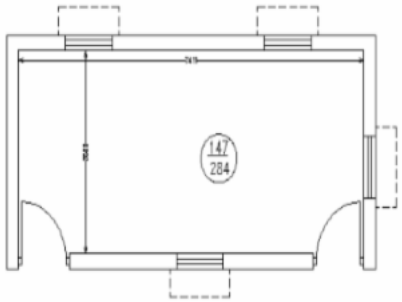

নির্বাচক নিবন্ধন আধিকারিকের স্বাক্ষর

Nazri Naksha

Google Map View

Polling Station Building Front View

Polling Station Front View

Cad View

Key MAP View

1 নাম : সাহিলা বিবি স্বামীর নাম : মুহম্মদ খান বাড়ির নং : n0016 বয়স : 35 লিঙ্গ : মহিলা	XTG1298355 ফটো উপলব্ধ	2 নাম : জোনাই খাঁ পিতার নাম : মোসলেম খাঁ বাড়ির নং : n0016 বয়স : 52 লিঙ্গ : পুরুষ	WB/42/287/216564 ফটো উপলব্ধ	3 নাম : শালিমা খাতুন পিতার নাম : এলিমই খান বাড়ির নং : n0057 বয়স : 40 লিঙ্গ : মহিলা	MYB2330488 ফটো উপলব্ধ
4 নাম : জক্বুর খান পিতার নাম : আসগর আলি বাড়ির নং : n0108 বয়স : 37 লিঙ্গ : পুরুষ	XTG1663707 ফটো উপলব্ধ	5 নাম : বাকির উদ্দিন খাঁন পিতার নাম : আব্দুল বারিক খাঁন বাড়ির নং : n0051 বয়স : 36 লিঙ্গ : পুরুষ	XTG1298587 ফটো উপলব্ধ	6 নাম : ময়রুন বিবি স্বামীর নাম : মুরসেদ খাঁ বাড়ির নং : n0050 বয়স : 56 লিঙ্গ : মহিলা	WB/42/287/216245 ফটো উপলব্ধ
7 নাম : সরমিনা বিবি স্বামীর নাম : চাঁদ মাহমুদ খাঁ বাড়ির নং : n0053 বয়স : 34 লিঙ্গ : মহিলা	XTG1464767 ফটো উপলব্ধ	8 নাম : নাসিমা বিবি স্বামীর নাম : নুর হোসেন খান বাড়ির নং : n0053 বয়স : 37 লিঙ্গ : মহিলা	XTG1663533 ফটো উপলব্ধ	9 নাম : আসগার খাঁ পিতার নাম : ইসরাইল খাঁ বাড়ির নং : n0053 বয়স : 71 লিঙ্গ : পুরুষ	MYB2138709 ফটো উপলব্ধ
10 নাম : নুরহোসেন খাঁ পিতার নাম : গোলাম খাঁ বাড়ির নং : n0053 বয়স : 51 লিঙ্গ : পুরুষ	MYB2138683 ফটো উপলব্ধ	11 নাম : নুরজাহান বিবি স্বামীর নাম : তালেব খাঁ বাড়ির নং : n0053 বয়স : 56 লিঙ্গ : মহিলা	WB/42/287/216286 ফটো উপলব্ধ	12 নাম : তালেব খাঁ পিতার নাম : গোলাম খাঁ বাড়ির নং : n0053 বয়স : 60 লিঙ্গ : পুরুষ	MYB2138675 ফটো উপলব্ধ
13 নাম : জান্নাতুলফিরদোসরা বিবি স্বামীর নাম : বাকির উদ্দিন খান বাড়ির নং : n0051 বয়স : 30 লিঙ্গ : মহিলা	XTG1663905 ফটো উপলব্ধ	14 নাম : মরিয়ম বিবি স্বামীর নাম : নওজাদ খাঁ বাড়ির নং : n0078 বয়স : 81 লিঙ্গ : মহিলা	WB/42/287/216236 ফটো উপলব্ধ	15 নাম : সরিফা বিবি স্বামীর নাম : জালাল খাঁ বাড়ির নং : n0078 বয়স : 55 লিঙ্গ : মহিলা	WB/42/287/216168 ফটো উপলব্ধ
16 নাম : মহ মোরতোজা খাঁ পিতার নাম : নবী হোসেন খাঁ বাড়ির নং : n0037 বয়স : 56 লিঙ্গ : পুরুষ	WB/42/287/216633 ফটো উপলব্ধ	17 নাম : টিয়া বিবি স্বামীর নাম : বুলবুল খাঁ বাড়ির নং : n0016 বয়স : 40 লিঙ্গ : মহিলা	MYB2330413 ফটো উপলব্ধ	18 নাম : বুলবুল খাঁ পিতার নাম : জালালউদ্দিন খাঁ বাড়ির নং : n0016 বয়স : 46 লিঙ্গ : পুরুষ	MYB1853050 ফটো উপলব্ধ
19 নাম : মসগুল খাঁ পিতার নাম : জালালউদ্দিন খাঁ বাড়ির নং : n0016 বয়স : 51 লিঙ্গ : পুরুষ	WB/42/287/216610 ফটো উপলব্ধ	20 নাম : আনোয়ারা বিবি স্বামীর নাম : সোনাই খাঁ বাড়ির নং : n0016 বয়স : 52 লিঙ্গ : মহিলা	MYB2138568 ফটো উপলব্ধ	21 নাম : রেশমা বিবি স্বামীর নাম : রফিক খাঁ বাড়ির নং : n0026 বয়স : 42 লিঙ্গ : মহিলা	MYB2139087 ফটো উপলব্ধ
22 নাম : মাজেরা বিবি স্বামীর নাম : নুরমহম্মদ খাঁ বাড়ির নং : n0026 বয়স : 57 লিঙ্গ : মহিলা	WB/42/287/216123 ফটো উপলব্ধ	23 নাম : বাবুল খান পিতার নাম : নুরমান খান বাড়ির নং : n0016 বয়স : 36 লিঙ্গ : পুরুষ	XTG1298512 ফটো উপলব্ধ	24 নাম : সরিনা বিবি স্বামীর নাম : জালাল খাঁ বাড়ির নং : n0016 বয়স : 64 লিঙ্গ : মহিলা	WB/42/287/216103 ফটো উপলব্ধ
25 নাম : খতেজা বিবি স্বামীর নাম : কাঞ্চন খাঁ বাড়ির নং : n0016 বয়স : 63 লিঙ্গ : মহিলা	WB/42/287/216228 ফটো উপলব্ধ	26 নাম : ইসমা বিবি স্বামীর নাম : আনারুল খাঁ বাড়ির নং : n0018 বয়স : 49 লিঙ্গ : মহিলা	WB/42/287/216327 ফটো উপলব্ধ	27 নাম : আনারুল খাঁ পিতার নাম : হাকিম খাঁ বাড়ির নং : n0018 বয়স : 52 লিঙ্গ : পুরুষ	WB/42/287/216558 ফটো উপলব্ধ
28 নাম : সামসুননেসা বিবি স্বামীর নাম : সাকিম খান বাড়ির নং : n0017 বয়স : 53 লিঙ্গ : মহিলা	XTG2538619 ফটো উপলব্ধ	29 নাম : আসাদ খাঁন পিতার নাম : আব্দুল করিম খাঁন বাড়ির নং : n0057 বয়স : 34 লিঙ্গ : পুরুষ	XTG1381953 ফটো উপলব্ধ	30 নাম : সাক্বীর হোসেন খাঁন পিতার নাম : আব্দুল করিম খাঁন বাড়ির নং : n0057 বয়স : 47 লিঙ্গ : পুরুষ	MYB1219294 ফটো উপলব্ধ