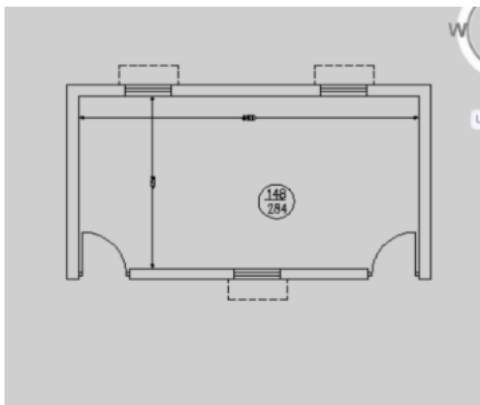

নির্বাচক নিবন্ধন আধিকারিকের স্বাক্ষর

Nazri Naksha

Google Map View

Polling Station Building Front View

Polling Station Front View

Cad View

Key MAP View

1 নাম : আশেরা বিবি স্বামীর নামঃ ইয়াস খান বাড়ির নং : n0091 বয়স : 38 লিঙ্গ : মহিলা	MYB2331577 ফটো উপলব্ধ	2 নাম : উজালা বিবি স্বামীর নাম: নশু খান বাড়ির নং : n0091 বয়স : 38 লিঙ্গ : মহিলা	MYB2331569 ফটো উপলব্ধ	3 নাম : নশু খান পিতার নামঃ সৌর খান বাড়ির নং : n0091 বয়স : 39 লিঙ্গ : পুরুষ	MYB2331379 ফটো উপলব্ধ
4 নাম : হিরালাল খাঁন পিতার নামঃ শহীদ খান বাড়ির নং : n0091 বয়স : 45 লিঙ্গ : পুরুষ	XTG1564038 ফটো উপলব্ধ	5 নাম : সাহেব খাঁন পিতার নাম: সপিক খাঁন বাড়ির নং : n0158 বয়স : 32 লিঙ্গ : পুরুষ	XTG1564004 ফটো উপলব্ধ	6 নাম : সাবিনা বিবি স্বামীর নাম: মুকুল সেখ বাড়ির নং : এন0093 বয়স : 31 লিঙ্গ : মহিলা	XTG1588698 ফটো উপলব্ধ
7 নাম : মহিরুদ্দিন খাঁন পিতার নাম: আবেদিন খান বাড়ির নং : n0090 বয়স : 30 লিঙ্গ : পুরুষ	XTG1664333 ফটো উপলব্ধ	8 নাম : জব্বার খান পিতার নাম: রওশন খান বাড়ির নং : n0082 বয়স : 56 লিঙ্গ : পুরুষ	XTG1748110 ফটো উপলব্ধ	9 নাম : রবিউল খাঁন পিতার নাম: পীর মহম্মদ খাঁন বাড়ির নং : n0093 বয়স : 28 লিঙ্গ : পুরুষ	XTG1840693 ফটো উপলব্ধ
10 নাম : ফিরোজ খাঁন পিতার নামঃ জাখির খান বাড়ির নং : n0085 বয়স : 28 লিঙ্গ : পুরুষ	XTG1840701 ফটো উপলব্ধ	11 নাম : আহিলা বিবি স্বামীর নামঃ রাজু খান বাড়ির নং : n0093 বয়স : 34 লিঙ্গ : মহিলা	XTG1840537 ফটো উপলব্ধ	12 নাম : শা মহম্মদ সেখ পিতার নামঃ উল্লাহ মহম্মদ সেখ বাড়ির নং : n0092 বয়স : 40 লিঙ্গ : পুরুষ	XTG1840545 ফটো উপলব্ধ
13 নাম : ডলি বিবি স্বামীর নামঃ ফকির মহম্মদ খান বাড়ির নং : n0084 বয়স : 29 লিঙ্গ : মহিলা	XTG1840560 ফটো উপলব্ধ	14 নাম : জাবির খান পিতার নামঃ হাশেম খান বাড়ির নং : n0082 বয়স : 40 লিঙ্গ : পুরুষ	MYB2331361 ফটো উপলব্ধ	15 নাম : মতিজান বিবি স্বামীর নামঃ সৈয়দ শাহমহম্মদ বাড়ির নং : n0092 বয়স : 46 লিঙ্গ : মহিলা	XTG1464957 ফটো উপলব্ধ
16 নাম : মাজু খাঁ স্বামীর নামঃ হাশেম খাঁ বাড়ির নং : n0092 বয়স : 67 লিঙ্গ : মহিলা	WB/42/287/219583 ফটো উপলব্ধ	17 নাম : হাশেম খাঁ পিতার নাম: আব্দুল খাঁ বাড়ির নং : n0092 বয়স : 73 লিঙ্গ : পুরুষ	MYB2140242 ফটো উপলব্ধ	18 নাম : মালেখা বিবি স্বামীর নাম: আবেদিন খাঁ বাড়ির নং : n0090 বয়স : 54 লিঙ্গ : মহিলা	MYB2140226 ফটো উপলব্ধ
19 নাম : সেখ চাঁদ মহম্মদ পিতার নাম: সেখ শাহ মহম্মদ বাড়ির নং : N0092 বয়স : 24 লিঙ্গ : পুরুষ	XTG2236685 ফটো উপলব্ধ	20 নাম : ফকির মহম্মদ খান পিতার নাম: কাশেম খাঁ বাড়ির নং : n0094 বয়স : 39 লিঙ্গ : পুরুষ	MYB2331346 ফটো উপলব্ধ	21 নাম : রেহেনা বিবি স্বামীর নামঃ ইয়াস মহম্মদ খান বাড়ির নং : n0094 বয়স : 38 লিঙ্গ : মহিলা	MYB2382729 ফটো উপলব্ধ
22 নাম : ইয়াস মহম্মদ খান পিতার নাম: হাশেম খান বাড়ির নং : n0094 বয়স : 44 লিঙ্গ : পুরুষ	MYB2140234 ফটো উপলব্ধ	23 নাম : নাজেরা খাঁ স্বামীর নামঃ কাশেম খাঁ বাড়ির নং : n0094 বয়স : 73 লিঙ্গ : মহিলা	WB/42/287/219580 ফটো উপলব্ধ	24 নাম : রাজু খান পিতার নামঃ পীর মহম্মদ খান বাড়ির নং : n0093 বয়স : 34 লিঙ্গ : পুরুষ	XTG1464973 ফটো উপলব্ধ
25 নাম : তাজেরা খাঁ স্বামীর নাম: পীর মহম্মদ খাঁ বাড়ির নং : n0093 বয়স : 52 লিঙ্গ : মহিলা	MYB2140275 ফটো উপলব্ধ	26 নাম : পীর মহম্মদ খাঁ পিতার নাম: কাশেম খাঁ বাড়ির নং : n0093 বয়স : 57 লিঙ্গ : পুরুষ	MYB2140267 ফটো উপলব্ধ	27 নাম : তাবির উদ্দিন খাঁন পিতার নাম: আবেদিন খাঁন বাড়ির নং : n0090 বয়স : 30 লিঙ্গ : পুরুষ	XTG1664325 ফটো উপলব্ধ
28 নাম : আবেদিন খাঁ পিতার নাম: সৌর খাঁ বাড়ির নং : n0090 বয়স : 60 লিঙ্গ : পুরুষ	WB/42/287/219762 ফটো উপলব্ধ	29 নাম : কোরবান খাঁন পিতার নামঃ জাবির খাঁন বাড়ির নং : n0085 বয়স : 36 লিঙ্গ : পুরুষ	XTG1095496 ফটো উপলব্ধ	30 নাম : আসলী খাঁ স্বামীর নাম: জাখির খাঁ বাড়ির নং : n0085 বয়স : 51 লিঙ্গ : মহিলা	WB/42/287/219589 ফটো উপলব্ধ