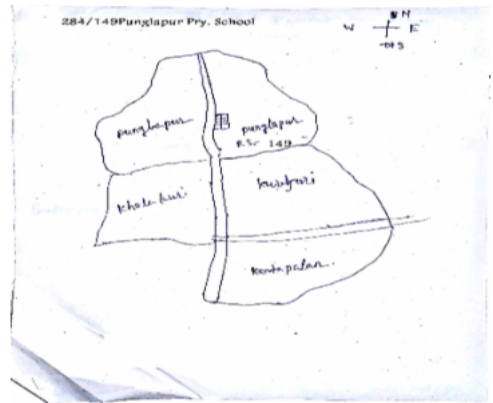

Key MAP View