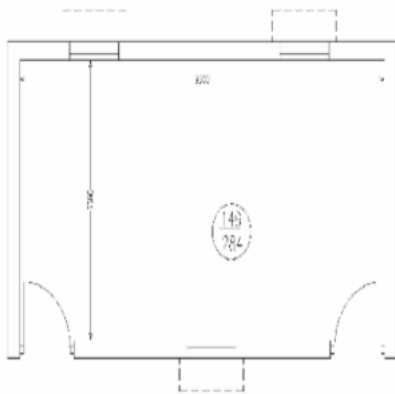

নির্বাচক নিবন্ধন আধিকারিকের স্বাক্ষর

Nazri Naksha

Google Map View

Polling Station Building Front View

Polling Station Front View

Cad View

Key MAP View

1	XTG2407328	ফটো উপলব্ধ	2	XTG1382571	ফটো উপলব্ধ	3	MYB2495364	ফটো উপলব্ধ
নাম : মালেক খাতুন পিতার নাম: নবি হোসেন খান বাড়ির নং : এন0104 বয়স : 24 লিঙ্গ : মহিলা			নাম : তমিজান বিবি স্বামীর নাম: জফিরুদ্দিন খাঁ বাড়ির নং : এন০০৩৩ বয়স : 38 লিঙ্গ : মহিলা			নাম : জফিরুদ্দিন খাঁ পিতার নাম: আক্তার খাঁ বাড়ির নং : এন0045 বয়স : 41 লিঙ্গ : পুরুষ		
4	XTG1465053	ফটো উপলব্ধ	5	XTG2407237	ফটো উপলব্ধ	6	XTG2406957	ফটো উপলব্ধ
নাম : হোসেনহার আলী পিতার নাম: জাকার খাঁ বাড়ির নং : এন0032 বয়স : 32 লিঙ্গ : মহিলা			নাম : মহঃ সাবির খান পিতার নাম: জাকার খান বাড়ির নং : এন0112 বয়স : 24 লিঙ্গ : পুরুষ			নাম : সমান্তি ঘোষ পিতার নাম: সনাতন ঘোষ বাড়ির নং : এন0173 বয়স : 22 লিঙ্গ : মহিলা		
7	XTG2407294	ফটো উপলব্ধ	8	XTG1095546	ফটো উপলব্ধ	9	XTG2308195	ফটো উপলব্ধ
নাম : মনোজ ডোম বাদ্যকর পিতার নাম: ভুবনা ডোম বাদ্যকর বাড়ির নং : এন0123 বয়স : 23 লিঙ্গ : পুরুষ			নাম : কাজল দাস পিতার নাম: ফকির দাস বাড়ির নং : n0039 বয়স : 59 লিঙ্গ : পুরুষ			নাম : চন্দনা দাস স্বামীর নাম: কাঞ্চন দাসবৈষ্ণব বাড়ির নং : n0001 বয়স : 51 লিঙ্গ : মহিলা		
10	XTG2249704	ফটো উপলব্ধ	11	XTG1095553	ফটো উপলব্ধ	12	XTG1981067	ফটো উপলব্ধ
নাম : কাঞ্চন দাস পিতার নাম: বাসুদেব দাসবৈষ্ণব বাড়ির নং : n0001 বয়স : 58 লিঙ্গ : পুরুষ			নাম : শিখা দাস স্বামীর নাম: কাজল দাস বাড়ির নং : n0040 বয়স : 49 লিঙ্গ : মহিলা			নাম : বিক্রম দাস পিতার নাম: কাঞ্চন দাস বাড়ির নং : n0235 বয়স : 26 লিঙ্গ : পুরুষ		
13	XTG1966563	ফটো উপলব্ধ	14	MYB2140101	ফটো উপলব্ধ	15	MYB1219906	ফটো উপলব্ধ
নাম : আদরী দাস স্বামীর নাম: বাসুদেব দাসবৈষ্ণব বাড়ির নং : n0001 বয়স : 73 লিঙ্গ : মহিলা			নাম : কৃষ্ণা দাস বৈষ্ণব স্বামীর নাম: দীনবন্ধু দাস বৈষ্ণব বাড়ির নং : n0037 বয়স : 43 লিঙ্গ : মহিলা			নাম : দীনবন্ধু দাস বৈষ্ণব পিতার নাম: মদনমোহন দাস বৈষ্ণব বাড়ির নং : n0002 বয়স : 47 লিঙ্গ : পুরুষ		
16	MYB2140119	ফটো উপলব্ধ	17	XTG2540508	ফটো উপলব্ধ	18	WB/42/287/219304	ফটো উপলব্ধ
নাম : সন্ধ্যা দাসবৈষ্ণব স্বামীর নাম: মদন দাসবৈষ্ণব বাড়ির নং : n0002 বয়স : 63 লিঙ্গ : মহিলা			নাম : চন্দ্রাবলী দাস পিতার নাম: দীনবন্ধু দাস বাড়ির নং : এন0002 বয়স : 21 লিঙ্গ : মহিলা			নাম : নমিতা দাসবৈষ্ণব স্বামীর নাম: মানিক দাসবৈষ্ণব বাড়ির নং : n0003 বয়স : 55 লিঙ্গ : মহিলা		
19	WB/42/287/219430	ফটো উপলব্ধ	20	XTG1298819	ফটো উপলব্ধ	21	XTG2238053	ফটো উপলব্ধ
নাম : মানিক দাসবৈষ্ণব পিতার নাম: গদাধর দাসবৈষ্ণব বাড়ির নং : n0003 বয়স : 61 লিঙ্গ : পুরুষ			নাম : প্রিয়া বাগ্দী স্বামীর নাম: রবীন বাগ্দী বাড়ির নং : n0019 বয়স : 33 লিঙ্গ : মহিলা			নাম : চিত্তরঞ্জন বাগ্দী পিতার নাম: নিমাই বাগ্দী বাড়ির নং : N000 বয়স : 24 লিঙ্গ : পুরুষ		
22	XTG2308369	ফটো উপলব্ধ	23	XTG1748151	ফটো উপলব্ধ	24	XTG2407013	ফটো উপলব্ধ
নাম : মঞ্জু বাগ্দী পিতার নাম: পরিত্র বাগ্দী বাড়ির নং : এন0085 বয়স : 23 লিঙ্গ : মহিলা			নাম : মিলন বাগ্দী পিতার নাম: সুকুমার বাগ্দী বাড়ির নং : n0017 বয়স : 27 লিঙ্গ : পুরুষ			নাম : কিরণ বাগ্দী পিতার নাম: কীর্তি বাগ্দী বাড়ির নং : এন0030 বয়স : 22 লিঙ্গ : পুরুষ		
Q 25	XTG2407153	ফটো উপলব্ধ	26	XTG2407195	ফটো উপলব্ধ	27	XTG2099695	ফটো উপলব্ধ
নাম : লতা বাগ্দী স্বামীর নাম: তাপস বাগ্দী বাড়ির নং : এন0056 বয়স : 23 লিঙ্গ : মহিলা			নাম : সন্দীপ বাগ্দী পিতার নাম: ভীম বাগ্দী বাড়ির নং : এন0058 বয়স : 22 লিঙ্গ : পুরুষ			নাম : অপরািজিতা বাগ্দী স্বামীর নাম: প্রদীপ বাগ্দী বাড়ির নং : এন0200 বয়স : 25 লিঙ্গ : মহিলা		
28	XTG2521524	ফটো উপলব্ধ	29	XTG1981174	ফটো উপলব্ধ	30	XTG2514883	ফটো উপলব্ধ
নাম : আরতি বাগ্দী পিতার নাম: কালীপদ বাগ্দী বাড়ির নং : এন0027 বয়স : 54 লিঙ্গ : মহিলা			নাম : সঞ্জয় বাগ্দী পিতার নাম: শিশির বাগ্দী বাড়ির নং : এন0246 বয়স : 25 লিঙ্গ : পুরুষ			নাম : চায়না বাগ্দী স্বামীর নাম: অসীম বাগ্দী বাড়ির নং : পুংলা পুর বয়স : 52 লিঙ্গ : মহিলা		