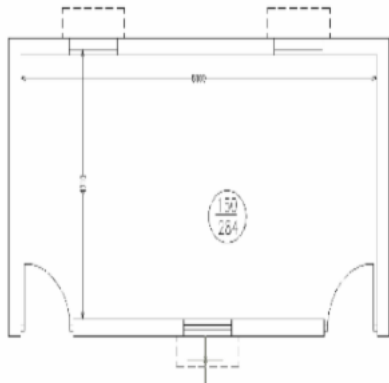

নির্বাচক নিবন্ধন আধিকারিকের স্বাক্ষর

Nazri Naksha

Google Map View

Polling Station Building Front View

Polling Station Front View

Cad View

Key MAP View

1 নাম : রবিউল খাঁন পিতার নাম: ফ.রতাস খাঁন বাড়ির নং : N0176 বয়স : 24 লিঙ্গ : পুরুষ	XTG2239150 ফটো উপলব্ধ	2 নাম : ফরতাস খাঁন পিতার নাম: সালেহ বাড়ির নং : n0176 বয়স : 59 লিঙ্গ : পুরুষ	WB/42/287/192300 ফটো উপলব্ধ	3 নাম : ইউসুপা বিলি স্বামীর নাম: উজ্জ মহম্মদ খাঁন বাড়ির নং : n0177 বয়স : 29 লিঙ্গ : মহিলা	XTG1835479 ফটো উপলব্ধ
4 নাম : সালু বিবি স্বামীর নাম: ফরতাস বাড়ির নং : n0178 বয়স : 55 লিঙ্গ : মহিলা	WB/42/287/192242 ফটো উপলব্ধ	5 নাম : খালিদা বিবি স্বামীর নাম: এমরান খাঁন বাড়ির নং : n0110 বয়স : 31 লিঙ্গ : মহিলা	XTG1841428 ফটো উপলব্ধ	6 নাম : সাবুদ্দিন খান পিতার নাম: আরফত খান বাড়ির নং : n0109 বয়স : 29 লিঙ্গ : পুরুষ	XTG1841162 ফটো উপলব্ধ
7 নাম : বাহারুদ্দিন খান পিতার নাম: হীরা খান বাড়ির নং : n0110 বয়স : 28 লিঙ্গ : পুরুষ	XTG1841170 ফটো উপলব্ধ	8 নাম : জালেমুদ্দিন খান পিতার নাম: আরফত খান বাড়ির নং : n0109 বয়স : 29 লিঙ্গ : পুরুষ	XTG1841287 ফটো উপলব্ধ	9 নাম : মারুফা খাতুন পিতার নাম: সাজের মন্ডল বাড়ির নং : এন000 বয়স : 31 লিঙ্গ : মহিলা	IER1691021 ফটো উপলব্ধ
10 নাম : জুলু বিবি স্বামীর নাম: হীরা খাঁ বাড়ির নং : n0110 বয়স : 52 লিঙ্গ : মহিলা	XTG2249340 ফটো উপলব্ধ	11 নাম : গুলফরাজ বিবি স্বামীর নাম: কইয়ুম বাড়ির নং : n0001 বয়স : 60 লিঙ্গ : মহিলা	MYB1220490 ফটো উপলব্ধ	12 নাম : এমরান খাঁ পিতার নাম: হীরা খাঁ বাড়ির নং : n0110 বয়স : 34 লিঙ্গ : পুরুষ	XTG1465244 ফটো উপলব্ধ
13 নাম : নুর আলম খাঁ পিতার নাম: আবু হোসেন খান বাড়ির নং : n0001 বয়স : 31 লিঙ্গ : পুরুষ	XTG1664960 ফটো উপলব্ধ	14 নাম : সাকির খান পিতার নাম: কইয়ুম খান বাড়ির নং : n0001 বয়স : 30 লিঙ্গ : পুরুষ	XTG1564707 ফটো উপলব্ধ	15 নাম : বিউট খাতুন পিতার নাম: কইয়ুম খান বাড়ির নং : এন0128 বয়স : 22 লিঙ্গ : মহিলা	XTG2407450 ফটো উপলব্ধ
16 নাম : রাকেশ খাঁ পিতার নাম: আবুহোসেন খাঁ বাড়ির নং : n0001 বয়স : 36 লিঙ্গ : পুরুষ	XTG1465319 ফটো উপলব্ধ	17 নাম : তনুজা বিবি স্বামীর নাম: রাকেশ খাঁ বাড়ির নং : n0001 বয়স : 34 লিঙ্গ : মহিলা	XTG1465301 ফটো উপলব্ধ	18 নাম : আবুহোসেন খাঁ পিতার নাম: গোলাম খাঁ বাড়ির নং : n0001 বয়স : 59 লিঙ্গ : পুরুষ	WB/42/287/222704 ফটো উপলব্ধ
19 নাম : আমিনা বিবি স্বামীর নাম: আবু খাঁ বাড়ির নং : n0001 বয়স : 51 লিঙ্গ : মহিলা	MYB2141729 ফটো উপলব্ধ	20 নাম : সামসুন বিবি স্বামীর নাম: আবু খাঁ বাড়ির নং : n0001 বয়স : 55 লিঙ্গ : মহিলা	WB/42/287/222728 ফটো উপলব্ধ	21 নাম : জাকির খাঁ পিতার নাম: কইয়ুম খাঁ বাড়ির নং : n0001 বয়স : 34 লিঙ্গ : পুরুষ	XTG1465285 ফটো উপলব্ধ
22 নাম : আরফত খাঁ পিতার নাম: সামাদ খাঁ বাড়ির নং : n0109 বয়স : 63 লিঙ্গ : পুরুষ	WB/42/287/192424 ফটো উপলব্ধ	23 নাম : বাবলি খাতুন পিতার নাম: আরফত খাঁ বাড়ির নং : n0109 বয়স : 40 লিঙ্গ : মহিলা	XTG1299148 ফটো উপলব্ধ	24 নাম : রহিমা বিবি স্বামীর নাম: আরফত খাঁ বাড়ির নং : n0109 বয়স : 59 লিঙ্গ : মহিলা	WB/42/287/192283 ফটো উপলব্ধ
25 নাম : মুন্না খাঁ পিতার নাম: কইয়ুম খাঁ বাড়ির নং : n0001 বয়স : 28 লিঙ্গ : পুরুষ	XTG1841238 ফটো উপলব্ধ	26 নাম : মমতাজ বিবি স্বামীর নাম: সাকিব খাঁ বাড়ির নং : n0001 বয়স : 28 লিঙ্গ : মহিলা	XTG1841246 ফটো উপলব্ধ	27 নাম : হীরা খাঁ পিতার নাম: উয়াজেদ খাঁ বাড়ির নং : n0110 বয়স : 55 লিঙ্গ : পুরুষ	XTG2249308 ফটো উপলব্ধ
28 নাম : বাবুহোসেন খাঁ পিতার নাম: গোলাম খাঁ বাড়ির নং : n0001 বয়স : 65 লিঙ্গ : পুরুষ	XTG2371920 ফটো উপলব্ধ	29 নাম : সাহারু খাঁন পিতার নাম: হীরা খাঁন বাড়ির নং : n0110 বয়স : 29 লিঙ্গ : পুরুষ	XTG1665165 ফটো উপলব্ধ	30 নাম : হাসিনা খাতুন পিতার নাম: আবু হোসেন খাঁন বাড়ির নং : n0192 বয়স : 26 লিঙ্গ : মহিলা	XTG1999994 ফটো উপলব্ধ