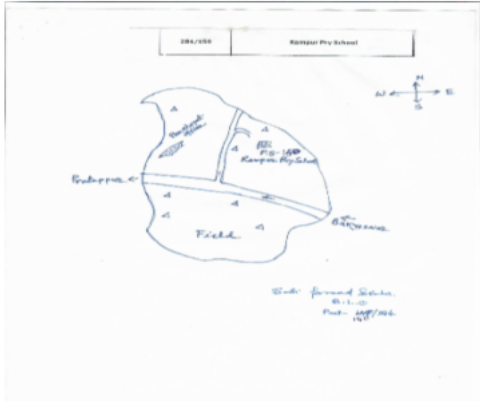

Nazri Naksha