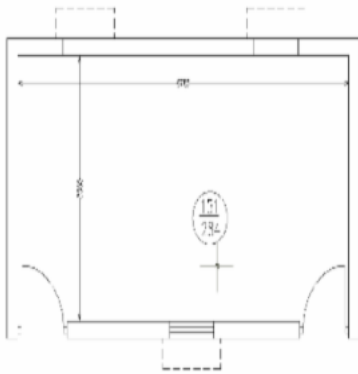

নির্বাচক নিবন্ধন আধিকারিকের স্বাক্ষর

Nazri Naksha

Google Map View

Polling Station Building Front View

Polling Station Front View

Cad View

Key MAP View

1 নাম : মিলন কোনাই পিতার নাম: শ্রীকান্ত কোনাই বাড়ির নং : এন0158 বয়স : 25 লিঙ্গ : পুরুষ	XTG2045078 ফটো উপলব্ধ	2 নাম : সন্তোষ কোনাই পিতার নাম: উত্তম কোনাই বাড়ির নং : এন0188 বয়স : 23 লিঙ্গ : পুরুষ	XTG2408235 ফটো উপলব্ধ	3 নাম : সীমা ডোম স্বামীর নাম: পলাশ ডোম বাড়ির নং : n0145 বয়স : 28 লিঙ্গ : মহিলা	XTG1842061 ফটো উপলব্ধ
Q 4 নাম : শ্যামল ডোম পিতার নাম: আশাপতি ডোম বাড়ির নং : বয়স : 31 লিঙ্গ : পুরুষ	XTG1564947 ফটো উপলব্ধ	Q 5 নাম : পলাশ ডোম পিতার নাম: আশাপতি ডোম বাড়ির নং : বয়স : 34 লিঙ্গ : পুরুষ	XTG1382928 ফটো উপলব্ধ	6 নাম : নমিতা ডোম স্বামীর নাম: আশাপতি ডোম বাড়ির নং : n0145 বয়স : 52 লিঙ্গ : মহিলা	WB/42/287/225562 ফটো উপলব্ধ
7 নাম : আশাপতি ডোম পিতার নাম: দাশরথি ডোম বাড়ির নং : n0145 বয়স : 56 লিঙ্গ : পুরুষ	WB/42/287/225583 ফটো উপলব্ধ	8 নাম : মমতা বাদ্যকর স্বামীর নাম: নিশাপতি বাদ্যকর বাড়ির নং : n0146 বয়স : 52 লিঙ্গ : মহিলা	WB/42/287/225162 ফটো উপলব্ধ	9 নাম : পথিক বাদ্যকর পিতার নাম: নিশাপতি বাদ্যকর বাড়ির নং : n0146 বয়স : 45 লিঙ্গ : পুরুষ	MYB2143063 ফটো উপলব্ধ
10 নাম : জবারানী বাদ্যকর স্বামীর নাম: পথিক বাদ্যকর বাড়ির নং : n0146 বয়স : 43 লিঙ্গ : মহিলা	MYB2143071 ফটো উপলব্ধ	11 নাম : সন্তোষ বাদ্যকর পিতার নাম: নিশাপতি বাদ্যকর বাড়ির নং : n0146 বয়স : 42 লিঙ্গ : পুরুষ	MYB2331932 ফটো উপলব্ধ	12 নাম : মানব বাগ্দী পিতার নাম: রামকৃষ্ণ বাগ্দী বাড়ির নং : n0146 বয়স : 32 লিঙ্গ : পুরুষ	XTG1565118 ফটো উপলব্ধ
Q 13 নাম : কাজল ডোম পিতার নাম: নিশাপতি ডোম বাড়ির নং : বয়স : 34 লিঙ্গ : পুরুষ	XTG1299221 ফটো উপলব্ধ	14 নাম : স্বপন কুমার মন্ডল পিতার নাম: নিমাই মন্ডল বাড়ির নং : n0146 বয়স : 45 লিঙ্গ : পুরুষ	MYB2143089 ফটো উপলব্ধ	Q 15 নাম : বুমা বাদ্যকর স্বামীর নাম: সন্তোষ বাদ্যকর বাড়ির নং : বয়স : 39 লিঙ্গ : মহিলা	MYB2331940 ফটো উপলব্ধ
16 নাম : বালিকা বাগ্দী স্বামীর নাম: মানব বাগ্দী বাড়ির নং : n0146 বয়স : 30 লিঙ্গ : মহিলা	XTG1841923 ফটো উপলব্ধ	17 নাম : জ্যোতি বাদ্যকর পিতার নাম: মনু বাদ্যকর বাড়ির নং : এন0237 বয়স : 26 লিঙ্গ : মহিলা	XTG2033512 ফটো উপলব্ধ	Q 18 নাম : ছোটন ডোম পিতার নাম: তপন ডোম বাড়ির নং : বয়স : 27 লিঙ্গ : পুরুষ	XTG1971910 ফটো উপলব্ধ
19 নাম : খোকন ডোম পিতার নাম: লক্ষন ডোম বাড়ির নং : n0237 বয়স : 27 লিঙ্গ : পুরুষ	XTG2000214 ফটো উপলব্ধ	20 নাম : নিশাপতি ডোম পিতার নাম: শ্রীদাম ডোম বাড়ির নং : n0146 বয়স : 53 লিঙ্গ : পুরুষ	WB/42/287/225171 ফটো উপলব্ধ	21 নাম : সন্দীপ মন্ডল পিতার নাম: স্বপন মন্ডল বাড়ির নং : এন0146 বয়স : 21 লিঙ্গ : পুরুষ	XTG2545705 ফটো উপলব্ধ
22 নাম : সমাঞ্জি দিগর (সিংহ) স্বামীর নাম: পরিমল সিংহ বাড়ির নং : n0239 বয়স : 32 লিঙ্গ : মহিলা	ZJZ1713924 ফটো উপলব্ধ	23 নাম : দেব দুলাল পাহাড়িয়া পিতার নাম: পথু পাহাড়িয়া বাড়ির নং : n0096 বয়স : 32 লিঙ্গ : পুরুষ	XTG1465400 ফটো উপলব্ধ	24 নাম : অলকা পাহাড়িয়া স্বামীর নাম: তাপস পাহাড়িয়া বাড়ির নং : n0095 বয়স : 32 লিঙ্গ : মহিলা	XTG1841774 ফটো উপলব্ধ
25 নাম : তাপস পাহাড়িয়া পিতার নাম: নিমাই পাহাড়িয়া বাড়ির নং : n0095 বয়স : 34 লিঙ্গ : পুরুষ	XTG1382936 ফটো উপলব্ধ	26 নাম : নমিতা পাহাড়িয়া স্বামীর নাম: নিমাই পাহাড়িয়া বাড়ির নং : n0095 বয়স : 68 লিঙ্গ : মহিলা	WB/42/287/225497 ফটো উপলব্ধ	27 নাম : নিমাই পাহাড়িয়া পিতার নাম: মেনে পাহাড়িয়া বাড়ির নং : n0095 বয়স : 73 লিঙ্গ : পুরুষ	WB/42/287/225533 ফটো উপলব্ধ
28 নাম : মিনু বাউরী স্বামীর নাম: লজেন্স বাউরী বাড়ির নং : n0128 বয়স : 34 লিঙ্গ : মহিলা	XTG1383082 ফটো উপলব্ধ	29 নাম : লজেন্স বাউরী পিতার নাম: নিরাপদ বাউরী বাড়ির নং : n0128 বয়স : 39 লিঙ্গ : পুরুষ	XTG1096197 ফটো উপলব্ধ	30 নাম : কুমারিশ বাউরী পিতার নাম: নিরাপদ বাউরী বাড়ির নং : n0128 বয়স : 49 লিঙ্গ : পুরুষ	WB/42/287/225552 ফটো উপলব্ধ