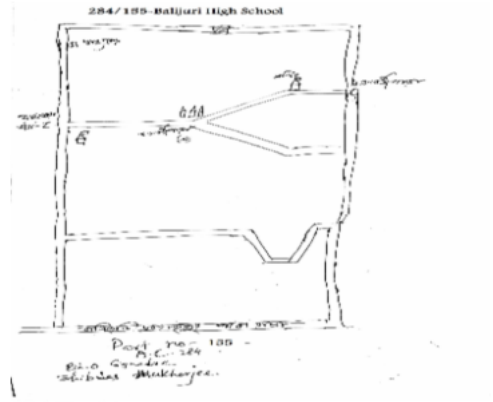

Key MAP View