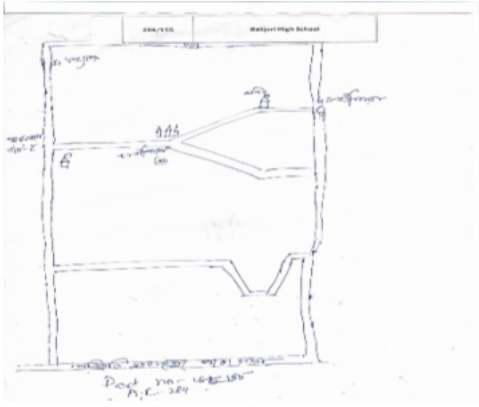

Nazri Naksha