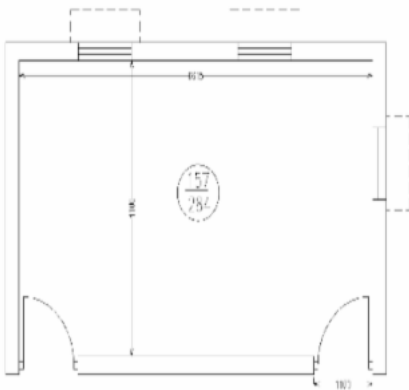

নির্বাচক নিবন্ধন আধিকারিকের স্বাক্ষর

Nazri Naksha

Google Map View

Polling Station Building Front View

Polling Station Front View

Cad View

Key MAP View

বিধানসভা নির্বাচনক্ষেত্রের নং, নাম : 284-দুবরাজপুর
ভাগ নং, নাম : 1-গ্রাম-মঙ্গলপুর,