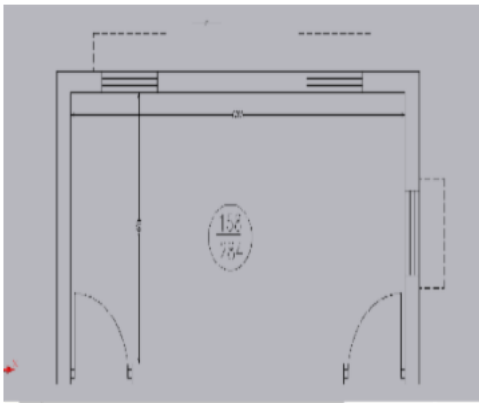

নির্বাচক নিবন্ধন আধিকারিকের স্বাক্ষর

Nazri Naksha

Google Map View

Polling Station Building Front View

Polling Station Front View

Cad View

Key MAP View

1	WB/41/286/015260	নাম : রেহেলা বিবি স্বামীর নাম : সফেদালি বাড়ির নং : n0037 বয়স : 72 লিঙ্গ : মহিলা	ফটো উপলব্ধ	2	WB/41/286/015235	নাম : আলেয়া খাতুন পিতার নাম : আজেন্দাআলি সেখ বাড়ির নং : n0021 বয়স : 54 লিঙ্গ : মহিলা	ফটো উপলব্ধ	3	XTG1301738	নাম : সেখ আব্দুল রহমান পিতার নাম : সেখ জিকরিয়া বাড়ির নং : n0157 বয়স : 37 লিঙ্গ : পুরুষ	ফটো উপলব্ধ
4	KVQ2518868	নাম : সেখ সরের আলি পিতার নাম : সেখ হাকিম বাড়ির নং : n0154 বয়স : 67 লিঙ্গ : পুরুষ	ফটো উপলব্ধ	5	XTG1467034	নাম : সেখ সাদ্দাম পিতার নাম : সেখ নবী হোসেন বাড়ির নং : n0073 বয়স : 34 লিঙ্গ : পুরুষ	ফটো উপলব্ধ	6	XTG1668011	নাম : রোমজিয়া খাতুন পিতার নাম : সেখ নবী হোসেন বাড়ির নং : n0073 বয়স : 30 লিঙ্গ : মহিলা	ফটো উপলব্ধ
7	KVQ2518736	নাম : হালিমা বিবি স্বামীর নাম : রহুল আমিন বাড়ির নং : n0071 বয়স : 43 লিঙ্গ : মহিলা	ফটো উপলব্ধ	8	WB/41/286/015176	নাম : নুয়েহার বিবি স্বামীর নাম : সরের মহম্মদ সেখ বাড়ির নং : n0071 বয়স : 63 লিঙ্গ : মহিলা	ফটো উপলব্ধ	9	KVQ2169951	নাম : সেখ তাজামুল পিতার নাম : সেখ নূর মহম্মদ বাড়ির নং : n0068 বয়স : 39 লিঙ্গ : পুরুষ	ফটো উপলব্ধ
10	KVQ2518660	নাম : সেখ আজাদ পিতার নাম : আজেন্দা আলি মন্ডল বাড়ির নং : n0021 বয়স : 47 লিঙ্গ : পুরুষ	ফটো উপলব্ধ	11	XTG1423615	নাম : আজবা বিবি স্বামীর নাম : সেখ মাতাই বাড়ির নং : n0021 বয়স : 56 লিঙ্গ : মহিলা	ফটো উপলব্ধ	12	XTG1749530	নাম : পরিণা বিবি স্বামীর নাম : মন্টু সেখ বাড়ির নং : n0062 বয়স : 34 লিঙ্গ : মহিলা	ফটো উপলব্ধ
13	KVQ2518835	নাম : সেখ নূর উদ্দিন পিতার নাম : সেখ নবী হোসেন বাড়ির নং : n0062 বয়স : 40 লিঙ্গ : পুরুষ	ফটো উপলব্ধ	14	XTG1385871	নাম : সেখ সেটু পিতার নাম : সেখ নজরুল বাড়ির নং : n0062 বয়স : 34 লিঙ্গ : পুরুষ	ফটো উপলব্ধ	15	KVQ2587236	নাম : সেখ নজরুল পিতার নাম : সেখ মাজেদালি বাড়ির নং : n0062 বয়স : 53 লিঙ্গ : পুরুষ	ফটো উপলব্ধ
16	WB/41/286/015387	নাম : তসলিমা স্বামীর নাম : নজরুল সেখ বাড়ির নং : n0062 বয়স : 61 লিঙ্গ : মহিলা	ফটো উপলব্ধ	17	XTG1301720	নাম : সেখ ইসমাইল পিতার নাম : সেখ আলিম বাড়ির নং : n0041 বয়স : 37 লিঙ্গ : পুরুষ	ফটো উপলব্ধ	18	WB/41/286/015074	নাম : সায়রা বিবি স্বামীর নাম : আলিম সেখ বাড়ির নং : n0041 বয়স : 79 লিঙ্গ : মহিলা	ফটো উপলব্ধ
19	KVQ1574888	নাম : সেখ নূরআলম মন্ডল পিতার নাম : সেখ রায়হান মন্ডল বাড়ির নং : n0012 বয়স : 43 লিঙ্গ : পুরুষ	ফটো উপলব্ধ	20	XTG2124964	নাম : সেখ ইমান হোসেন পিতার নাম : সেখ রায়হান মন্ডল বাড়ির নং : n0012 বয়স : 49 লিঙ্গ : পুরুষ	ফটো উপলব্ধ	21	XTG1467455	নাম : সাবেরা বিবি স্বামীর নাম : সেখ রিজাউল বাড়ির নং : n0046 বয়স : 35 লিঙ্গ : মহিলা	ফটো উপলব্ধ
22	XTG1668334	নাম : রেনুফা বিবি স্বামীর নাম : সেখ নাসারুল বাড়ির নং : n0046 বয়স : 34 লিঙ্গ : মহিলা	ফটো উপলব্ধ	23	KVQ2587244	নাম : সেখ রেজাউল পিতার নাম : সেখ বাউল বাড়ির নং : n0046 বয়স : 37 লিঙ্গ : পুরুষ	ফটো উপলব্ধ	24	KVQ2587251	নাম : সেখ নাসরুল পিতার নাম : আবুল হোসেন বাড়ির নং : n0046 বয়স : 37 লিঙ্গ : পুরুষ	ফটো উপলব্ধ
25	KVQ2587285	নাম : মজিনা বিবি স্বামীর নাম : তরুল আমিন বাড়ির নং : n0071 বয়স : 41 লিঙ্গ : মহিলা	ফটো উপলব্ধ	26	WB/41/286/015277	নাম : বারিলা বিবি স্বামীর নাম : আবুলহোসেন সেখ বাড়ির নং : n0046 বয়স : 67 লিঙ্গ : মহিলা	ফটো উপলব্ধ	27	WB/41/286/015124	নাম : মরিয়ান বিবি স্বামীর নাম : আব্দুল বাড়ির নং : n0054 বয়স : 56 লিঙ্গ : মহিলা	ফটো উপলব্ধ
28	XTG1610187	নাম : সেখ ফুলবাবু মন্ডল পিতার নাম : সেখ নূরইসলাম মন্ডল বাড়ির নং : n0018 বয়স : 40 লিঙ্গ : পুরুষ	ফটো উপলব্ধ	29	XTG2124501	নাম : সেখ কামিরুল পিতার নাম : সেখ রয়সন বাড়ির নং : n0050 বয়স : 50 লিঙ্গ : পুরুষ	ফটো উপলব্ধ	30	XTG2124246	নাম : সেখ মহম্মদ ইউসুফ পিতার নাম : সেখ মহম্মদ মাজেদালি বাড়ির নং : n0015 বয়স : 69 লিঙ্গ : পুরুষ	ফটো উপলব্ধ