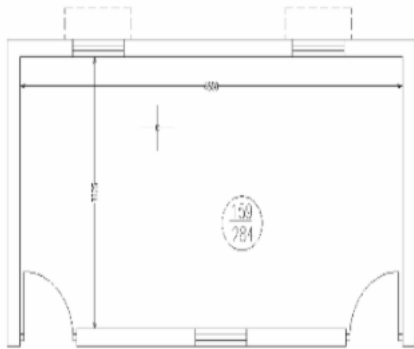

নির্বাচক নিবন্ধন আধিকারিকের স্বাক্ষর

Nazri Naksha

Google Map View

Polling Station Building Front View

Polling Station Front View

Cad View

Key MAP View

1	XTG2308252	ফটো উপলব্ধ	2	CBF2548634	ফটো উপলব্ধ	3	XTG2413425	ফটো উপলব্ধ
নাম : বর্ষা ইন্দ্র পিতার নাম: সৌমেন্দ্রনাথ ইন্দ্র বাড়ির নং : এন0118 বয়স : 23 লিঙ্গ : মহিলা			নাম : হিরামণি লেট মিশ্র স্বামীর নাম: মনোজ মিশ্র বাড়ির নং : এন0001 বয়স : 39 লিঙ্গ : মহিলা			নাম : শিউলী গোপ মিশ্র স্বামীর নাম: বিক্রম মিশ্র বাড়ির নং : এন0001 বয়স : 23 লিঙ্গ : মহিলা		
4	XTG1467562	ফটো উপলব্ধ	5	XTG2126977	ফটো উপলব্ধ	6	WB/41/286/018294	ফটো উপলব্ধ
নাম : পায়েল উপাধ্যায় পিতার নাম: মানিক উপাধ্যায় বাড়ির নং : n0004 বয়স : 32 লিঙ্গ : মহিলা			নাম : মানিক উপাধ্যায় পিতার নাম: শৈলেন্দ্রনাথ উপাধ্যায় বাড়ির নং : n0004 বয়স : 58 লিঙ্গ : পুরুষ			নাম : সিদ্ধেশ্বরী উপাধ্যায় স্বামীর নাম: বরেন উপাধ্যায় বাড়ির নং : n0002 বয়স : 58 লিঙ্গ : মহিলা		
7	WB/41/286/018285	ফটো উপলব্ধ	8	XTG1567411	ফটো উপলব্ধ	9	XTG1097971	ফটো উপলব্ধ
নাম : বরেন উপাধ্যায় পিতার নাম: শৈলেন্দ্রনাথ উপাধ্যায় বাড়ির নং : n0002 বয়স : 62 লিঙ্গ : পুরুষ			নাম : দেব্যানী উপাধ্যায়(ওবা) স্বামীর নাম: বিল্টু উপাধ্যায় বাড়ির নং : n0001 বয়স : 31 লিঙ্গ : মহিলা			নাম : বিল্টু উপাধ্যায় পিতার নাম: অরুণ উপাধ্যায় বাড়ির নং : n0001 বয়স : 38 লিঙ্গ : পুরুষ		
10	XTG1668482	ফটো উপলব্ধ	11	XTG1098011	ফটো উপলব্ধ	12	XTG1098003	ফটো উপলব্ধ
নাম : বিক্রম মিশ্র পিতার নাম: অরুণ মিশ্র বাড়ির নং : n0001 বয়স : 31 লিঙ্গ : পুরুষ			নাম : মনোজ মিশ্র পিতার নাম: অরুণ মিশ্র বাড়ির নং : n0001 বয়স : 38 লিঙ্গ : পুরুষ			নাম : দুলু মিশ্র স্বামীর নাম: অরুণ মিশ্র বাড়ির নং : n0001 বয়স : 62 লিঙ্গ : মহিলা		
13	KVQ2452589	ফটো উপলব্ধ	14	WB/41/286/018093	ফটো উপলব্ধ	15	XTG2046670	ফটো উপলব্ধ
নাম : কাজল উপাধ্যায় পিতার নাম: অরুণ উপাধ্যায় বাড়ির নং : n0001 বয়স : 40 লিঙ্গ : পুরুষ			নাম : তাপসী উপাধ্যায় স্বামীর নাম: অরুণ উপাধ্যায় বাড়ির নং : n0001 বয়স : 60 লিঙ্গ : মহিলা			নাম : প্রিয়াকা উপাধ্যায় স্বামীর নাম: প্রকাশ উপাধ্যায় বাড়ির নং : এন0003 বয়স : 39 লিঙ্গ : মহিলা		
16	WB/41/286/018083	ফটো উপলব্ধ	17	WB/41/286/018050	ফটো উপলব্ধ	18	XTG1097963	ফটো উপলব্ধ
নাম : সুভদ্রা উপাধ্যায় স্বামীর নাম: কৃষ্ণচন্দ্র উপাধ্যায় বাড়ির নং : n0003 বয়স : 53 লিঙ্গ : মহিলা			নাম : কৃষ্ণচন্দ্র উপাধ্যায় পিতার নাম: শৈলেন্দ্রনাথ উপাধ্যায় বাড়ির নং : n0003 বয়স : 57 লিঙ্গ : পুরুষ			নাম : বিনয় উপাধ্যায় পিতার নাম: বরুণ উপাধ্যায় বাড়ির নং : n0002 বয়স : 37 লিঙ্গ : পুরুষ		
19	XTG1386275	ফটো উপলব্ধ	20	XTG1386267	ফটো উপলব্ধ	21	KVQ2519007	ফটো উপলব্ধ
নাম : নারায়নী উপাধ্যায় স্বামীর নাম: বিনয় উপাধ্যায় বাড়ির নং : n0002 বয়স : 38 লিঙ্গ : মহিলা			নাম : মিঠু উপাধ্যায় স্বামীর নাম: উজ্জল উপাধ্যায় বাড়ির নং : n0002 বয়স : 34 লিঙ্গ : মহিলা			নাম : উজ্জল উপাধ্যায় পিতার নাম: বরেন উপাধ্যায় বাড়ির নং : n0002 বয়স : 43 লিঙ্গ : পুরুষ		
22	KVQ2170132	ফটো উপলব্ধ	23	WB/41/286/018363	ফটো উপলব্ধ	24	XTG1301829	ফটো উপলব্ধ
নাম : মঙ্গলা উপাধ্যায় স্বামীর নাম: কৃষ্ণ উপাধ্যায় বাড়ির নং : n0004 বয়স : 54 লিঙ্গ : মহিলা			নাম : ভাগীরথী উপাধ্যায় স্বামীর নাম: শৈলেন্দ্রনাথ উপাধ্যায় বাড়ির নং : n0004 বয়স : 85 লিঙ্গ : মহিলা			নাম : প্রকাশ উপাধ্যায় পিতার নাম: কৃষ্ণ উপাধ্যায় বাড়ির নং : n0003 বয়স : 35 লিঙ্গ : পুরুষ		
25	XTG1934074	ফটো উপলব্ধ	26	WB/41/286/018059	ফটো উপলব্ধ	27	WB/41/286/018032	ফটো উপলব্ধ
নাম : সাহেব উপাধ্যায় পিতার নাম: মানিক উপাধ্যায় বাড়ির নং : n0198 বয়স : 27 লিঙ্গ : পুরুষ			নাম : অরুণ উপাধ্যায় পিতার নাম: শৈলেন্দ্রনাথ উপাধ্যায় বাড়ির নং : n0001 বয়স : 65 লিঙ্গ : পুরুষ			নাম : শম্ভুনাথ ওবা পিতার নাম: গঙ্গাধর ওবা বাড়ির নং : n0006 বয়স : 67 লিঙ্গ : পুরুষ		
28	WB/41/286/018030	ফটো উপলব্ধ	29	XTG1467539	ফটো উপলব্ধ	30	KVQ2646339	ফটো উপলব্ধ
নাম : বিষ্ণু ওবা পিতার নাম: গঙ্গাধর ওবা বাড়ির নং : n0006 বয়স : 56 লিঙ্গ : পুরুষ			নাম : চাপা ওবা পিতার নাম: নবীন ওবা বাড়ির নং : n0006 বয়স : 35 লিঙ্গ : মহিলা			নাম : রত্না ওবা স্বামীর নাম: আশীষ ওবা বাড়ির নং : n0181 বয়স : 41 লিঙ্গ : মহিলা		