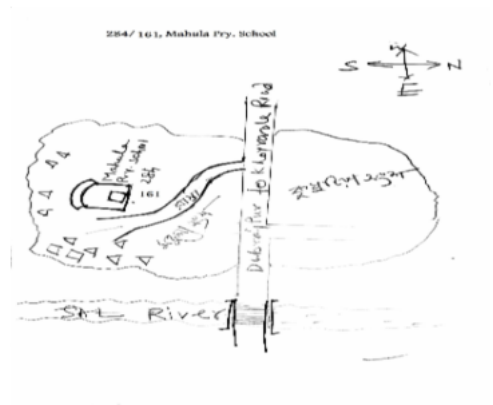

নির্বাচক নিবন্ধন আধিকারিকের স্বাক্ষর

Nazri Naksha

Google Map View

Polling Station Building Front View

Polling Station Front View

Cad View

Key MAP View

1 নাম : পিন্টু কর্মকার মায়ের নাম: ক্ষমা কর্মকার বাড়ির নং : এন0005 বয়স : 26 লিঙ্গ : পুরুষ	XTG2049880 ফটো উপলব্ধ	2 নাম : মামন কর্মকার স্বামীর নাম: ঝনু কর্মকার বাড়ির নং : এন0005 বয়স : 27 লিঙ্গ : মহিলা	XTG2049872 ফটো উপলব্ধ	3 নাম : শ্যামা শংকর কর্মকার পিতার নাম: নারায়ণ চন্দ্র কর্মকার বাড়ির নং : n0025 বয়স : 67 লিঙ্গ : পুরুষ	XTG2298941 ফটো উপলব্ধ
4 নাম : জয়ন্তী কর্মকার স্বামীর নাম: শ্যামা শংকর কর্মকার বাড়ির নং : n0025 বয়স : 55 লিঙ্গ : মহিলা	XTG2127983 ফটো উপলব্ধ	5 নাম : বর্ষা পাল কর্মকার স্বামীর নাম: সোমনাথ কর্মকার বাড়ির নং : বয়স : 22 লিঙ্গ : মহিলা	XTG2513448 ফটো উপলব্ধ	6 নাম : আল্পনা কর্মকার স্বামীর নাম: মনু কর্মকার বাড়ির নং : বয়স : 21 লিঙ্গ : মহিলা	XTG2516136 ফটো উপলব্ধ
7 নাম : সহদেব কর্মকার পিতার নাম: অমর কর্মকার বাড়ির নং : n0005 বয়স : 50 লিঙ্গ : পুরুষ	WB/41/286/024142 ফটো উপলব্ধ	8 নাম : ঝনু কর্মকার পিতার নাম: মহাদেব কর্মকার বাড়ির নং : n0005 বয়স : 31 লিঙ্গ : পুরুষ	XTG1668862 ফটো উপলব্ধ	9 নাম : প্রভাতী কর্মকার স্বামীর নাম: মহাদেব কর্মকার বাড়ির নং : n0005 বয়স : 58 লিঙ্গ : মহিলা	KVQ2171544 ফটো উপলব্ধ
10 নাম : তৃপ্তি কর্মকার স্বামীর নাম: শিব কর্মকার বাড়ির নং : n0005 বয়স : 62 লিঙ্গ : মহিলা	WB/41/286/024211 ফটো উপলব্ধ	11 নাম : শিব কর্মকার পিতার নাম: অমর কর্মকার বাড়ির নং : n0005 বয়স : 67 লিঙ্গ : পুরুষ	WB/41/286/024127 ফটো উপলব্ধ	12 নাম : সোমনাথ কর্মকার পিতার নাম: শ্যামাশঙ্কর কর্মকার বাড়ির নং : n0004 বয়স : 36 লিঙ্গ : পুরুষ	XTG1098219 ফটো উপলব্ধ
13 নাম : পূর্ণিমা কর্মকার স্বামীর নাম: উত্তম কর্মকার বাড়ির নং : n0004 বয়স : 42 লিঙ্গ : মহিলা	XTG1302363 ফটো উপলব্ধ	14 নাম : চিত্তা কর্মকার স্বামীর নাম: লখাই কর্মকার বাড়ির নং : n0004 বয়স : 68 লিঙ্গ : মহিলা	XTG1302413 ফটো উপলব্ধ	15 নাম : স্বরূপ কর্মকার পিতার নাম: গোপীনাথ কর্মকার বাড়ির নং : n0004 বয়স : 36 লিঙ্গ : পুরুষ	XTG1098151 ফটো উপলব্ধ
16 নাম : চায়না কর্মকার স্বামীর নাম: গোপীনাথ কর্মকার বাড়ির নং : n0004 বয়স : 60 লিঙ্গ : মহিলা	WB/41/286/024268 ফটো উপলব্ধ	17 নাম : গোপীনাথ কর্মকার পিতার নাম: শশধর কর্মকার বাড়ির নং : n0004 বয়স : 69 লিঙ্গ : পুরুষ	WB/41/286/024241 ফটো উপলব্ধ	18 নাম : লখাই কর্মকার পিতার নাম: শশধর কর্মকার বাড়ির নং : n0003 বয়স : 73 লিঙ্গ : পুরুষ	XTG1302405 ফটো উপলব্ধ
19 নাম : প্রিয়া কর্মকার স্বামীর নাম: স্বরূপ কর্মকার বাড়ির নং : এন0004 বয়স : 23 লিঙ্গ : মহিলা	XTG2414217 ফটো উপলব্ধ	20 নাম : ডলি কর্মকার পিতার নাম: মোহন কর্মকার বাড়ির নং : n0006 বয়স : 36 লিঙ্গ : মহিলা	XTG1302421 ফটো উপলব্ধ	21 নাম : আদরি কর্মকার স্বামীর নাম: মোহন কর্মকার বাড়ির নং : n0006 বয়স : 59 লিঙ্গ : মহিলা	WB/41/286/024150 ফটো উপলব্ধ
22 নাম : মনু কর্মকার পিতার নাম: মহাদেব কর্মকার বাড়ির নং : n0005 বয়স : 31 লিঙ্গ : পুরুষ	XTG1567940 ফটো উপলব্ধ	23 নাম : ক্ষমা কর্মকার স্বামীর নাম: নকুল কর্মকার বাড়ির নং : n0005 বয়স : 48 লিঙ্গ : মহিলা	XTG1302447 ফটো উপলব্ধ	24 নাম : মহাদেব কর্মকার পিতার নাম: অমর কর্মকার বাড়ির নং : n0005 বয়স : 62 লিঙ্গ : পুরুষ	XTG2128643 ফটো উপলব্ধ
25 নাম : শান্তনু গাঙ্গুলী পিতার নাম: গণেশ গাঙ্গুলী বাড়ির নং : এন0050 বয়স : 23 লিঙ্গ : পুরুষ	XTG2309342 ফটো উপলব্ধ	26 নাম : সুজয় ঘোষ পিতার নাম: ভুতনাথ ঘোষ বাড়ির নং : n0072 বয়স : 24 লিঙ্গ : পুরুষ	XTG2248169 ফটো উপলব্ধ	27 নাম : সাহেব ঘোষ পিতার নাম: সনাতন ঘোষ বাড়ির নং : n0064 বয়স : 24 লিঙ্গ : পুরুষ	XTG2248102 ফটো উপলব্ধ
28 নাম : ভাস্কর চৌধুরী পিতার নাম: স্বপন চৌধুরী বাড়ির নং : n0007 বয়স : 34 লিঙ্গ : পুরুষ	XTG1386630 ফটো উপলব্ধ	29 নাম : বেদনা চৌধুরী স্বামীর নাম: প্রফুল্ল চৌধুরী বাড়ির নং : n0007 বয়স : 61 লিঙ্গ : মহিলা	WB/41/286/024290 ফটো উপলব্ধ	30 নাম : করুণাময় দাস পিতার নাম: গদাধর দাস বাড়ির নং : এন00421 বয়স : 23 লিঙ্গ : পুরুষ	XTG2414183 ফটো উপলব্ধ