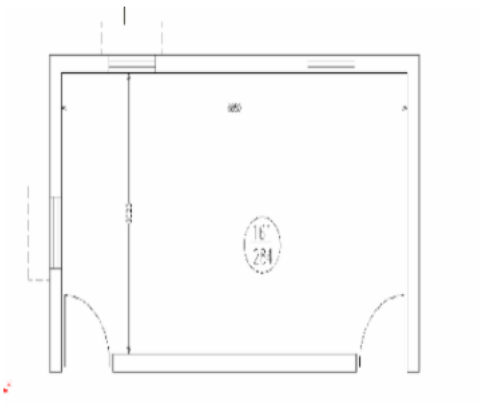

নির্বাচক নিবন্ধন আধিকারিকের স্বাক্ষর

Nazri Naksha

Google Map View

Polling Station Building Front View

Polling Station Front View

Cad View

Key MAP View

1 নাম : পিন্টু কর্মকার মায়ের নাম: ক্ষমা কর্মকার বাড়ির নং : এন0005 বয়স : 26 লিঙ্গ : পুরুষ	XTG2049880 ফটো উপলব্ধ	2 নাম : মামন কর্মকার স্বামীর নাম: ঝনু কর্মকার বাড়ির নং : এন0005 বয়স : 27 লিঙ্গ : মহিলা	XTG2049872 ফটো উপলব্ধ	3 নাম : শ্যামা শংকর কর্মকার পিতার নাম: নারায়ণ চন্দ্র কর্মকার বাড়ির নং : n0025 বয়স : 67 লিঙ্গ : পুরুষ	XTG2298941 ফটো উপলব্ধ
4 নাম : জয়ন্তী কর্মকার স্বামীর নাম: শ্যামা শংকর কর্মকার বাড়ির নং : n0025 বয়স : 55 লিঙ্গ : মহিলা	XTG2127983 ফটো উপলব্ধ	5 নাম : বর্ষা পাল কর্মকার স্বামীর নাম: সোমনাথ কর্মকার বাড়ির নং : বয়স : 22 লিঙ্গ : মহিলা	XTG2513448 ফটো উপলব্ধ	6 নাম : আল্পনা কর্মকার স্বামীর নাম: মনু কর্মকার বাড়ির নং : বয়স : 21 লিঙ্গ : মহিলা	XTG2516136 ফটো উপলব্ধ
7 নাম : সহদেব কর্মকার পিতার নাম: অমর কর্মকার বাড়ির নং : n0005 বয়স : 50 লিঙ্গ : পুরুষ	WB/41/286/024142 ফটো উপলব্ধ	8 নাম : ঝনু কর্মকার পিতার নাম: মহাদেব কর্মকার বাড়ির নং : n0005 বয়স : 31 লিঙ্গ : পুরুষ	XTG1668862 ফটো উপলব্ধ	9 নাম : প্রভাতী কর্মকার স্বামীর নাম: মহাদেব কর্মকার বাড়ির নং : n0005 বয়স : 58 লিঙ্গ : মহিলা	KVQ2171544 ফটো উপলব্ধ
10 নাম : তৃপ্তি কর্মকার স্বামীর নাম: শিব কর্মকার বাড়ির নং : n0005 বয়স : 62 লিঙ্গ : মহিলা	WB/41/286/024211 ফটো উপলব্ধ	11 নাম : শিব কর্মকার পিতার নাম: অমর কর্মকার বাড়ির নং : n0005 বয়স : 67 লিঙ্গ : পুরুষ	WB/41/286/024127 ফটো উপলব্ধ	12 নাম : সোমনাথ কর্মকার পিতার নাম: শ্যামাশঙ্কর কর্মকার বাড়ির নং : n0004 বয়স : 36 লিঙ্গ : পুরুষ	XTG1098219 ফটো উপলব্ধ
13 নাম : পূর্ণিমা কর্মকার স্বামীর নাম: উত্তম কর্মকার বাড়ির নং : n0004 বয়স : 42 লিঙ্গ : মহিলা	XTG1302363 ফটো উপলব্ধ	14 নাম : চিত্তা কর্মকার স্বামীর নাম: লখাই কর্মকার বাড়ির নং : n0004 বয়স : 68 লিঙ্গ : মহিলা	XTG1302413 ফটো উপলব্ধ	15 নাম : স্বরূপ কর্মকার পিতার নাম: গোপীনাথ কর্মকার বাড়ির নং : n0004 বয়স : 36 লিঙ্গ : পুরুষ	XTG1098151 ফটো উপলব্ধ
16 নাম : চায়না কর্মকার স্বামীর নাম: গোপীনাথ কর্মকার বাড়ির নং : n0004 বয়স : 60 লিঙ্গ : মহিলা	WB/41/286/024268 ফটো উপলব্ধ	17 নাম : গোপীনাথ কর্মকার পিতার নাম: শশধর কর্মকার বাড়ির নং : n0004 বয়স : 69 লিঙ্গ : পুরুষ	WB/41/286/024241 ফটো উপলব্ধ	18 নাম : লখাই কর্মকার পিতার নাম: শশধর কর্মকার বাড়ির নং : n0003 বয়স : 73 লিঙ্গ : পুরুষ	XTG1302405 ফটো উপলব্ধ
19 নাম : প্রিয়া কর্মকার স্বামীর নাম: স্বরূপ কর্মকার বাড়ির নং : এন0004 বয়স : 23 লিঙ্গ : মহিলা	XTG2414217 ফটো উপলব্ধ	20 নাম : ডলি কর্মকার পিতার নাম: মোহন কর্মকার বাড়ির নং : n0006 বয়স : 36 লিঙ্গ : মহিলা	XTG1302421 ফটো উপলব্ধ	21 নাম : আদরি কর্মকার স্বামীর নাম: মোহন কর্মকার বাড়ির নং : n0006 বয়স : 59 লিঙ্গ : মহিলা	WB/41/286/024150 ফটো উপলব্ধ
22 নাম : মনু কর্মকার পিতার নাম: মহাদেব কর্মকার বাড়ির নং : n0005 বয়স : 31 লিঙ্গ : পুরুষ	XTG1567940 ফটো উপলব্ধ	23 নাম : ক্ষমা কর্মকার স্বামীর নাম: নকুল কর্মকার বাড়ির নং : n0005 বয়স : 48 লিঙ্গ : মহিলা	XTG1302447 ফটো উপলব্ধ	24 নাম : মহাদেব কর্মকার পিতার নাম: অমর কর্মকার বাড়ির নং : n0005 বয়স : 62 লিঙ্গ : পুরুষ	XTG2128643 ফটো উপলব্ধ
25 নাম : শান্তনু গাঙ্গুলী পিতার নাম: গণেশ গাঙ্গুলী বাড়ির নং : এন0050 বয়স : 23 লিঙ্গ : পুরুষ	XTG2309342 ফটো উপলব্ধ	26 নাম : সুজয় ঘোষ পিতার নাম: ভুতনাথ ঘোষ বাড়ির নং : n0072 বয়স : 24 লিঙ্গ : পুরুষ	XTG2248169 ফটো উপলব্ধ	27 নাম : সাহেব ঘোষ পিতার নাম: সনাতন ঘোষ বাড়ির নং : n0064 বয়স : 24 লিঙ্গ : পুরুষ	XTG2248102 ফটো উপলব্ধ
28 নাম : ভাস্কর চৌধুরী পিতার নাম: স্বপন চৌধুরী বাড়ির নং : n0007 বয়স : 34 লিঙ্গ : পুরুষ	XTG1386630 ফটো উপলব্ধ	29 নাম : বেদনা চৌধুরী স্বামীর নাম: প্রফুল্ল চৌধুরী বাড়ির নং : n0007 বয়স : 61 লিঙ্গ : মহিলা	WB/41/286/024290 ফটো উপলব্ধ	30 নাম : করুণাময় দাস পিতার নাম: গদাধর দাস বাড়ির নং : এন00421 বয়স : 23 লিঙ্গ : পুরুষ	XTG2414183 ফটো উপলব্ধ