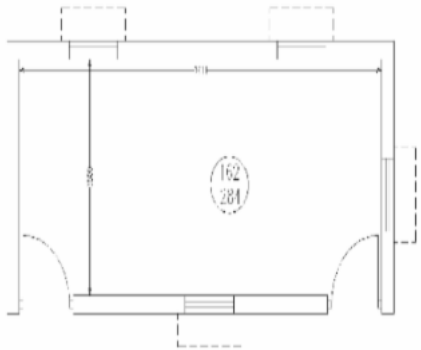

নির্বাচক নিবন্ধন আধিকারিকের স্বাক্ষর

Nazri Naksha

Google Map View

Polling Station Building Front View

Polling Station Front View

Cad View

Key MAP View

বিধানসভা নির্বাচনক্ষেত্রের নং, নাম : 284-দুবরাজপুর
ভাগ নং, নাম : 1-গ্রাম-বনবুন্দরা,