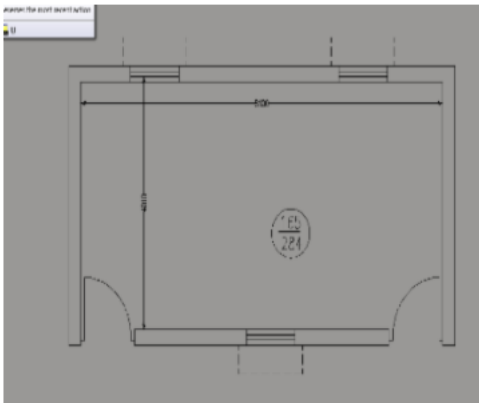

নির্বাচক নিবন্ধন আধিকারিকের স্বাক্ষর

Nazri Naksha

Google Map View

Polling Station Building Front View

Polling Station Front View

Cad View

Key MAP View

1 নাম : প্রিয়া ঘোষ স্বামীর নাম: রাজীব ঘোষ বাড়ির নং : n0142 বয়স : 34 লিঙ্গ : মহিলা	XTG1348101 ফটো উপলব্ধ	2 নাম : কল্যাণ ঘোষ পিতার নাম: রবিন ঘোষ বাড়ির নং : এন0002 বয়স : 21 লিঙ্গ : পুরুষ	XTG2502060 ফটো উপলব্ধ	3 নাম : বিক্রম ঘোষ পিতার নাম: সেন্টু ঘোষ বাড়ির নং : মেজে, দুবরাজপুর, বীরভূম বয়স : 25 লিঙ্গ : পুরুষ	XTG2488195 ফটো উপলব্ধ
4 নাম : মালতী ঘোষ স্বামীর নাম: সুবোধ ঘোষ বাড়ির নং : n0002 বয়স : 64 লিঙ্গ : মহিলা	XTG2131159 ফটো উপলব্ধ	5 নাম : অভিজিৎ ঘোষ পিতার নাম: রমেন ঘোষ বাড়ির নং : n0025 বয়স : 25 লিঙ্গ : পুরুষ	XTG2256113 ফটো উপলব্ধ	6 নাম : সুশোভেন ঘোষ পিতার নাম: সুবোধ কুমার ঘোষ বাড়ির নং : n0002 বয়স : 38 লিঙ্গ : পুরুষ	KVQ2454148 ফটো উপলব্ধ
7 নাম : দামোদর ঘোষ পিতার নাম: তিনকড়ি ঘোষ বাড়ির নং : n0002 বয়স : 67 লিঙ্গ : পুরুষ	WB/41/286/003019 ফটো উপলব্ধ	8 নাম : শ্যামচাঁদ ঘোষ মায়ের নাম: মুক্তা ঘোষ বাড়ির নং : n0001 বয়স : 47 লিঙ্গ : পুরুষ	KVQ2176303 ফটো উপলব্ধ	9 নাম : রিক্তু ঘোষ স্বামীর নাম: শ্যামচাঁদ ঘোষ বাড়ির নং : n0001 বয়স : 42 লিঙ্গ : মহিলা	KVQ2176311 ফটো উপলব্ধ
10 নাম : মুক্তা ঘোষ স্বামীর নাম: ভক্তি ঘোষ বাড়ির নং : n0001 বয়স : 83 লিঙ্গ : মহিলা	KVQ2176295 ফটো উপলব্ধ	11 নাম : জয়দেব ঘোষ পিতার নাম: শ্যামচাঁদ ঘোষ বাড়ির নং : এন0001 বয়স : 20 লিঙ্গ : পুরুষ	XTG2574713 ফটো উপলব্ধ	12 নাম : রাজীব ঘোষ পিতার নাম: দামোদর ঘোষ বাড়ির নং : n0002 বয়স : 45 লিঙ্গ : পুরুষ	KVQ2176279 ফটো উপলব্ধ
13 নাম : কাত্যায়নী ঘোষ স্বামীর নাম: সুকমল ঘোষ বাড়ির নং : n0002 বয়স : 70 লিঙ্গ : মহিলা	WB/41/286/003426 ফটো উপলব্ধ	14 নাম : প্রবীর ঘোষ পিতার নাম: সুকমল ঘোষ বাড়ির নং : n0002 বয়স : 53 লিঙ্গ : পুরুষ	WB/41/286/003145 ফটো উপলব্ধ	15 নাম : মিতালী ঘোষ স্বামীর নাম: প্রবীর ঘোষ বাড়ির নং : n0002 বয়স : 41 লিঙ্গ : মহিলা	KVQ2176253 ফটো উপলব্ধ
16 নাম : রবীন ঘোষ পিতার নাম: সুকমল ঘোষ বাড়ির নং : n0002 বয়স : 51 লিঙ্গ : পুরুষ	WB/41/286/003383 ফটো উপলব্ধ	17 নাম : বিপিন ঘোষ পিতার নাম: সুকমল ঘোষ বাড়ির নং : n0002 বয়স : 49 লিঙ্গ : পুরুষ	XTG1610260 ফটো উপলব্ধ	18 নাম : পম্পা ঘোষ স্বামীর নাম: রবীন ঘোষ বাড়ির নং : n0002 বয়স : 44 লিঙ্গ : মহিলা	KVQ2178044 ফটো উপলব্ধ
19 নাম : সুবোধ কুমার ঘোষ পিতার নাম: তিনকড়ি ঘোষ বাড়ির নং : n0002 বয়স : 70 লিঙ্গ : পুরুষ	XTG2484673 ফটো উপলব্ধ	20 নাম : শুভাশিস ঘোষ পিতার নাম: সুবোধ কুমার ঘোষ বাড়ির নং : n0002 বয়স : 38 লিঙ্গ : পুরুষ	KVQ2454155 ফটো উপলব্ধ	21 নাম : নিবেদিতা দাসবৈষ্ণব স্বামীর নাম: সঞ্জীব দাসবৈষ্ণব বাড়ির নং : এন0022 বয়স : 23 লিঙ্গ : মহিলা	XTG2371672 ফটো উপলব্ধ
22 নাম : কৃষ্ণা দাস স্বামীর নাম: মঙ্গলময় দাস বাড়ির নং : n0014 বয়স : 61 লিঙ্গ : মহিলা	WB/41/286/003382 ফটো উপলব্ধ	23 নাম : মঙ্গলময় দাস পিতার নাম: রাধানাথ দাস বাড়ির নং : n0014 বয়স : 70 লিঙ্গ : পুরুষ	WB/41/286/003342 ফটো উপলব্ধ	24 নাম : সন্দীপ সাহা পিতার নাম: অর্জুন সাহা বাড়ির নং : এন0015 বয়স : 22 লিঙ্গ : পুরুষ	XTG2416287 ফটো উপলব্ধ
25 নাম : অঞ্জলী দাস বৈষ্ণব স্বামীর নাম: মহাদেব দাসবৈষ্ণব বাড়ির নং : n0015 বয়স : 53 লিঙ্গ : মহিলা	XTG2131209 ফটো উপলব্ধ	26 নাম : রাখী দাস বৈষ্ণব পিতার নাম: মহাদেব দাস বৈষ্ণব বাড়ির নং : n0015 বয়স : 36 লিঙ্গ : মহিলা	XTG1304112 ফটো উপলব্ধ	27 নাম : রীতা দাস বৈষ্ণব স্বামীর নাম: ধীরাজ দাস বৈষ্ণব বাড়ির নং : n0011 বয়স : 41 লিঙ্গ : মহিলা	KVQ2176360 ফটো উপলব্ধ
28 নাম : অষ্টম কুমার দাস বৈষ্ণব পিতার নাম: লক্ষীনারায়ণ দাস বৈষ্ণব বাড়ির নং : n0011 বয়স : 45 লিঙ্গ : পুরুষ	KVQ2454163 ফটো উপলব্ধ	29 নাম : দুলালী দাস বৈষ্ণব স্বামীর নাম: সন্তোষ দাস বৈষ্ণব বাড়ির নং : n0022 বয়স : 46 লিঙ্গ : মহিলা	KVQ2176337 ফটো উপলব্ধ	30 নাম : সঞ্জিব দাসবৈষ্ণব পিতার নাম: বৃধন দাসবৈষ্ণব বাড়ির নং : n0022 বয়স : 34 লিঙ্গ : পুরুষ	XTG1387828 ফটো উপলব্ধ