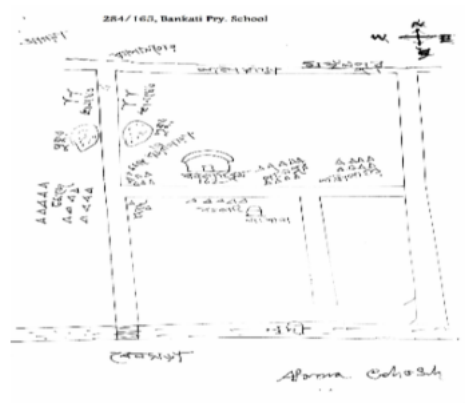

Key MAP View