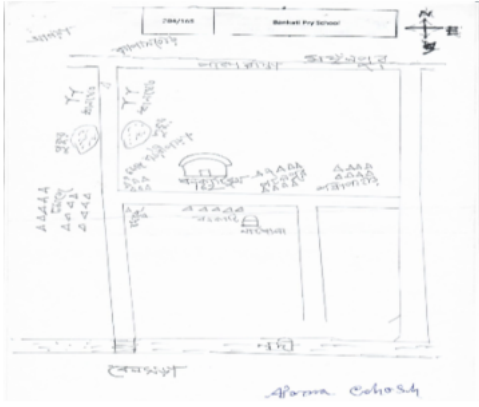

Nazri Naksha