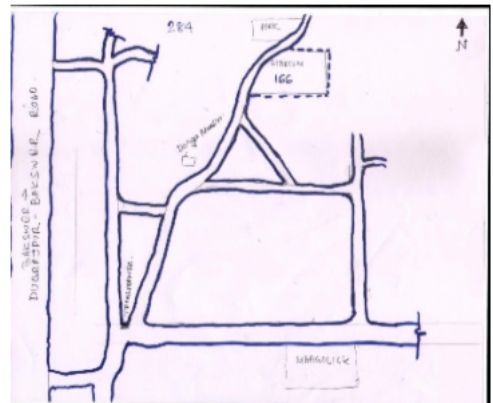

নির্বাচক নিবন্ধন আধিকারিকের স্বাক্ষর

Nazri Naksha

Google Map View

Polling Station Building Front View

Polling Station Front View

Cad View

Key MAP View

1 নাম : দেবরাজ সাহা পিতার নাম: মদনমোহন সাহা বাড়ির নং : n0370 বয়স : 48 লিঙ্গ : পুরুষ	DRW1774462 ফটো উপলব্ধ	2 নাম : মুনাল দাস পিতার নাম: মনু চন্দ্র দাস বাড়ির নং : n0290 বয়স : 36 লিঙ্গ : পুরুষ	XTG1104272 ফটো উপলব্ধ	3 নাম : সরস্বতী সূত্রধর পিতার নাম: গণেশ সূত্রধর বাড়ির নং : n0243 বয়স : 67 লিঙ্গ : মহিলা	WB/42/288/435082 ফটো উপলব্ধ
4 নাম : মহুয়া মুখাঞ্জী স্বামীর নাম: তাপস মুখাঞ্জী বাড়ির নং : n0072 বয়স : 43 লিঙ্গ : মহিলা	XTG1099282 ফটো উপলব্ধ	5 নাম : রীতা মণ্ডল স্বামীর নাম: সঞ্জীব কুমার মণ্ডল বাড়ির নং : n0069 বয়স : 43 লিঙ্গ : মহিলা	XTG1099266 ফটো উপলব্ধ	6 নাম : সঞ্জীব কুমার মণ্ডল পিতার নাম: মদন গোপাল মণ্ডল বাড়ির নং : n0068 বয়স : 54 লিঙ্গ : পুরুষ	XTG1099258 ফটো উপলব্ধ
7 নাম : ঋত্বিকা মণ্ডল স্বামীর নাম: প্রয়াত আদিত্য নাথ মন্ডল বাড়ির নং : n0071 বয়স : 53 লিঙ্গ : মহিলা	XTG1099274 ফটো উপলব্ধ	8 নাম : প্রিয়ঙ্কা পাল পিতার নাম: সাগর পাল বাড়ির নং : এন0125 বয়স : 24 লিঙ্গ : মহিলা	XTG2268456 ফটো উপলব্ধ	9 নাম : অন্নপূর্ণা রুজ স্বামীর নাম: নীরোদ বরন রুজ বাড়ির নং : এন0125 বয়স : 67 লিঙ্গ : মহিলা	WB/41/286/027006 ফটো উপলব্ধ
10 নাম : পিতার নাম: বাড়ির নং : এন0125 বয়স : 68 লিঙ্গ : পুরুষ	UKT3074127 ফটো উপলব্ধ	11 নাম : পিতার নাম: বাড়ির নং : এন0125 বয়স : 29 লিঙ্গ : পুরুষ	UKT3670569 ফটো উপলব্ধ	12 নাম : পিতার নাম: বাড়ির নং : এন0085 বয়স : 24 লিঙ্গ : মহিলা	UKT3791753 ফটো উপলব্ধ
13 নাম : সুখময় মন্ডল পিতার নাম: দেব শঙ্কর মন্ডল বাড়ির নং : এন0125 বয়স : 63 লিঙ্গ : পুরুষ	KVQ0019281 ফটো উপলব্ধ	14 নাম : সৌরভ মণ্ডল পিতার নাম: সুখময় মণ্ডল বাড়ির নং : এন0125 বয়স : 33 লিঙ্গ : পুরুষ	XTG1581362 ফটো উপলব্ধ	15 নাম : জগন্নাথ মন্ডল পিতার নাম: সুখময় মন্ডল বাড়ির নং : এন0125 বয়স : 37 লিঙ্গ : পুরুষ	KVQ2596955 ফটো উপলব্ধ
16 নাম : তারক নাথ চক্রবর্তী পিতার নাম: উত্তম কুমার চক্রবর্তী বাড়ির নং : এন0125 বয়স : 41 লিঙ্গ : পুরুষ	MYB2327286 ফটো উপলব্ধ	17 নাম : উৎপল ঘোষ পিতার নাম: দীনবন্ধু ঘোষ বাড়ির নং : এন0125 বয়স : 41 লিঙ্গ : পুরুষ	DVM2337004 ফটো উপলব্ধ	18 নাম : মনীষা হলদার (সেন) স্বামীর নাম: বিশ্বপ্রিয় সেন বাড়ির নং : এন200 বয়স : 30 লিঙ্গ : মহিলা	XTG2069557 ফটো উপলব্ধ
19 নাম : কুনাল চক্রবর্তী পিতার নাম: বলরাম চক্রবর্তী বাড়ির নং : এন0125 বয়স : 26 লিঙ্গ : পুরুষ	NSX1744044 ফটো উপলব্ধ	20 নাম : সূতপা মন্ডল পিতার নাম: স্বপন কুমার মন্ডল বাড়ির নং : এন0125 বয়স : 24 লিঙ্গ : মহিলা	YEX2254001 ফটো উপলব্ধ	21 নাম : মৌ কর্মকার স্বামীর নাম: সোমনাথ কর্মকার বাড়ির নং : এন0125 বয়স : 38 লিঙ্গ : মহিলা	MYB2445815 ফটো উপলব্ধ
22 নাম : সাগর পাল পিতার নাম: মুচিরাম পাল বাড়ির নং : এন0125 বয়স : 57 লিঙ্গ : পুরুষ	WB/41/286/072317 ফটো উপলব্ধ	23 নাম : দেবাশিস বন্দ্যোপাধ্যায় পিতার নাম: ত্রিলোক বন্দ্যোপাধ্যায় বাড়ির নং : n0045 বয়স : 64 লিঙ্গ : পুরুষ	XTG2120921 ফটো উপলব্ধ	24 নাম : নন্দিতা মণ্ডল (খাঁ) স্বামীর নাম: মনোজ কুমার মন্ডল বাড়ির নং : n0045 বয়স : 39 লিঙ্গ : মহিলা	XTG1388156 ফটো উপলব্ধ
25 নাম : বুলু বন্দ্যোপাধ্যায় স্বামীর নাম: দেবাশিস বন্দ্যোপাধ্যায় বাড়ির নং : n0045 বয়স : 56 লিঙ্গ : মহিলা	XTG2120897 ফটো উপলব্ধ	26 নাম : কমলা আস স্বামীর নাম: দিলীপ কুমার আস বাড়ির নং : n0550 বয়স : 61 লিঙ্গ : মহিলা	WB/41/286/156001 ফটো উপলব্ধ	27 নাম : দিলীপ কুমার আস পিতার নাম: গোলক আস বাড়ির নং : n0564 বয়স : 67 লিঙ্গ : পুরুষ	WB/41/286/156015 ফটো উপলব্ধ
28 নাম : বিপুল ওঝা পিতার নাম: সুকুমার ওঝা বাড়ির নং : না বয়স : 38 লিঙ্গ : পুরুষ	KVQ2452605 ফটো উপলব্ধ	29 নাম : পুলক ওঝা পিতার নাম: সুকুমার ওঝা বাড়ির নং : না বয়স : 35 লিঙ্গ : পুরুষ	XTG1301936 ফটো উপলব্ধ	30 নাম : চঞ্চলা ওরাং স্বামীর নাম: ভীম ওরাং বাড়ির নং : n0102 বয়স : 49 লিঙ্গ : মহিলা	WB/41/286/039479 ফটো উপলব্ধ