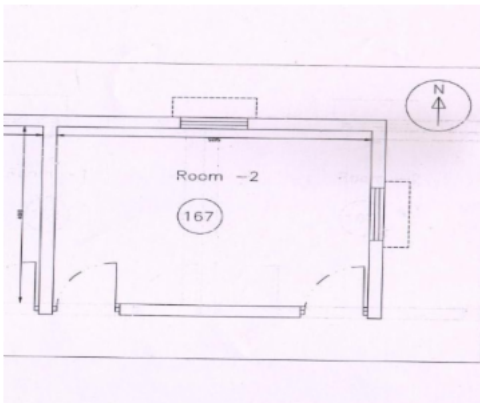

নির্বাচক নিবন্ধন আধিকারিকের স্বাক্ষর

Nazri Naksha

Google Map View

Polling Station Building Front View

Polling Station Front View

Cad View

Key MAP View

1 নাম : সুখদেব মন্ডল পিতার নাম: গ্জানেন্দ্র মণ্ডল বাড়ির নং : n0276 বয়স : 62 লিঙ্গ : পুরুষ	XTG1304914 ফটো উপলব্ধ	2 নাম : পদ্মা মন্ডল পিতার নাম: শুকদেব মন্ডল বাড়ির নং : n0276 বয়স : 34 লিঙ্গ : মহিলা	XTG1751056 ফটো উপলব্ধ	3 নাম : রামকৃষ্ণ মন্ডল পিতার নাম: বাউল মন্ডল বাড়ির নং : রঞ্জনবাজার বয়স : 20 লিঙ্গ : পুরুষ	XTG2598043 ফটো উপলব্ধ
4 নাম : শুভজিত ভট্টাচার্য্য পিতার নাম: উত্তম ভট্টাচার্য্য বাড়ির নং : n0413 বয়স : 32 লিঙ্গ : পুরুষ	XTG1664374 ফটো উপলব্ধ	5 নাম : রুমা ওবা স্বামীর নাম: তামস ওবা বাড়ির নং : এন0413 বয়স : 58 লিঙ্গ : মহিলা	XTG2346369 ফটো উপলব্ধ	6 নাম : তামস ওবা পিতার নাম: হৃষিকেশ ওবা বাড়ির নং : এন0413 বয়স : 65 লিঙ্গ : পুরুষ	XTG2346377 ফটো উপলব্ধ
7 নাম : আশীষ ওরাং পিতার নাম: হেমন্ত ওরাং বাড়ির নং : এন0105 বয়স : 26 লিঙ্গ : পুরুষ	XTG2346542 ফটো উপলব্ধ	8 নাম : সুভাষ ওরাং পিতার নাম: মধু ওরাং বাড়ির নং : এন0108 বয়স : 26 লিঙ্গ : পুরুষ	XTG2346575 ফটো উপলব্ধ	9 নাম : সিদ্ধার্থ কুমার পিতার নাম: অশোক কুমার রাম বাড়ির নং : এন0016 বয়স : 24 লিঙ্গ : পুরুষ	XTG2346393 ফটো উপলব্ধ
10 নাম : অর্পিতা কর্মকার পিতার নাম: সুভাষ কর্মকার বাড়ির নং : এন0064 বয়স : 23 লিঙ্গ : মহিলা	XTG2346385 ফটো উপলব্ধ	11 নাম : নিশা কোঁড়া মায়ের নাম: শোভা কোঁড়া বাড়ির নং : এন00156 বয়স : 24 লিঙ্গ : মহিলা	XTG2347169 ফটো উপলব্ধ	12 নাম : সুদীপ ঘোষ পিতার নাম: শিব সাধন ঘোষ বাড়ির নং : ব্যাংক কলেসিনি বয়স : 34 লিঙ্গ : পুরুষ	XTG1379197 ফটো উপলব্ধ
13 নাম : শিল্পী ঘোষ পিতার নাম: সুশীল সমাদ্দার বাড়ির নং : এন205 বয়স : 31 লিঙ্গ : মহিলা	ZHR1655216 ফটো উপলব্ধ	14 নাম : অয়ন দত্ত পিতার নাম: অমিয় কুমার দত্ত বাড়ির নং : এন0038 বয়স : 23 লিঙ্গ : পুরুষ	XTG2346419 ফটো উপলব্ধ	15 নাম : জয়দেব ভান্ডারী পিতার নাম: হরেকৃষ্ণ ভান্ডারী বাড়ির নং : এন0048 বয়স : 37 লিঙ্গ : পুরুষ	JNK4188603 ফটো উপলব্ধ
16 নাম : চন্দনা দাস স্বামীর নাম: জটিলেশ্বর দাস বাড়ির নং : এন046 বয়স : 48 লিঙ্গ : মহিলা	MYB2148971 ফটো উপলব্ধ	17 নাম : উষা দাস পিতার নাম: অনিল দাস বাড়ির নং : এন0290 বয়স : 30 লিঙ্গ : মহিলা	ZHR1727213 ফটো উপলব্ধ	18 নাম : শ্যামল কুমার দাস পিতার নাম: মহাদেব দাস বাড়ির নং : এন0048 বয়স : 48 লিঙ্গ : পুরুষ	TWA1930452 ফটো উপলব্ধ
19 নাম : মধুমিতা দাস স্বামীর নাম: দিলীপ দাস বাড়ির নং : দুবরাজপুর রঞ্জন বাজার বয়স : 25 লিঙ্গ : মহিলা	XTG2058923 ফটো উপলব্ধ	20 নাম : তিথি দে পিতার নাম: মৃত্যুঞ্জয় দে বাড়ির নং : এন0109 বয়স : 23 লিঙ্গ : মহিলা	XTG2346625 ফটো উপলব্ধ	21 নাম : গৌরাজ পান পিতার নাম: সুকুমার পান বাড়ির নং : রঞ্জনবাজার বয়স : 37 লিঙ্গ : পুরুষ	DVM2872281 ফটো উপলব্ধ
22 নাম : সুকুমার পান পিতার নাম: দুর্গাপদ পান বাড়ির নং : রঞ্জনবাজার বয়স : 61 লিঙ্গ : পুরুষ	XTG2449981 ফটো উপলব্ধ	23 নাম : সন্ধ্যা পান স্বামীর নাম: সুকুমার পান বাড়ির নং : রঞ্জনবাজার বয়স : 57 লিঙ্গ : মহিলা	XTG2449973 ফটো উপলব্ধ	24 নাম : ইন্দ্রা পান পিতার নাম: ষষ্ঠা পান বাড়ির নং : এন65 বয়স : 42 লিঙ্গ : মহিলা	MYB2276475 ফটো উপলব্ধ
25 নাম : সুচিত্রা সূত্রধর স্বামীর নাম: বিবেকানন্দ সূত্রধর বাড়ির নং : এন0025 বয়স : 33 লিঙ্গ : মহিলা	XTG1446137 ফটো উপলব্ধ	26 নাম : সজল মন্ডল পিতার নাম: দিলীপ মন্ডল বাড়ির নং : এন0025 বয়স : 34 লিঙ্গ : পুরুষ	XTG1469170 ফটো উপলব্ধ	27 নাম : শুভদ্রা ভান্ডারী স্বামীর নাম: বিশ্বনাথ ভান্ডারী বাড়ির নং : এন0025 বয়স : 64 লিঙ্গ : মহিলা	MYB1257666 ফটো উপলব্ধ
28 নাম : বিবেকানন্দ সূত্রধর পিতার নাম: মণিকুমার সূত্রধর বাড়ির নং : এন0025 বয়স : 44 লিঙ্গ : পুরুষ	MYB2386530 ফটো উপলব্ধ	29 নাম : বর্না দাস স্বামীর নাম: সন্দীপ দাস বাড়ির নং : এন0025 বয়স : 23 লিঙ্গ : মহিলা	XTG2346328 ফটো উপলব্ধ	30 নাম : মনোজ কুইদাস পিতার নাম: অনিল কুইদাস বাড়ির নং : এন0025 বয়স : 30 লিঙ্গ : পুরুষ	NAZ1310200 ফটো উপলব্ধ