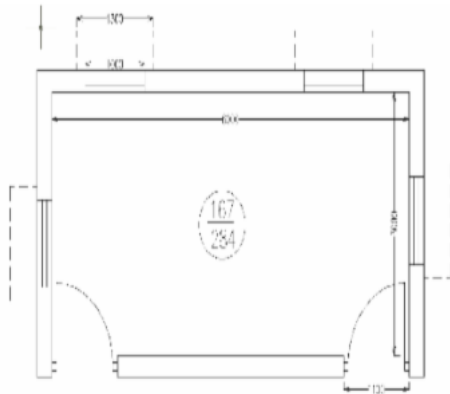

নির্বাচক নিবন্ধন আধিকারিকের স্বাক্ষর

Nazri Naksha

Google Map View

Polling Station Building Front View

Polling Station Front View

Cad View

Key MAP View

বিধানসভা নির্বাচনক্ষেত্রের নং, নাম : 284-দুবরাজপুর  
ভাগ নং, নাম : 1-গ্রাম-তালবেড়া,