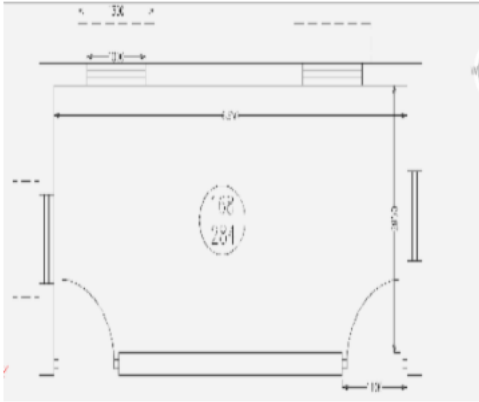

নির্বাচক নিবন্ধন আধিকারিকের স্বাক্ষর

Nazri Naksha

Google Map View

Polling Station Building Front View

Polling Station Front View

Cad View

Key MAP View

বিধানসভা নির্বাচনক্ষেত্রের নং, নাম : 284-দুবরাজপুর
ভাগ নং, নাম : 1-গ্রাম-লালবাজার(অংশ),