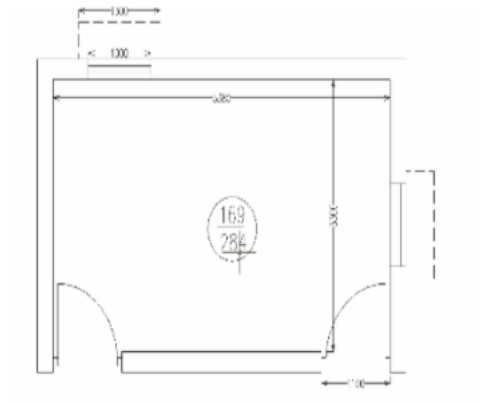

নির্বাচক নিবন্ধন আধিকারিকের স্বাক্ষর

Nazri Naksha

Google Map View

Polling Station Building Front View

Polling Station Front View

Cad View

Key MAP View

1 নাম : পৌতম লাল মায়ের নাম : শশীমালা দেবী বাড়ির নং : n0004 বয়স : 43 লিঙ্গ : পুরুষ	KVQ2590610 ফটো উপলব্ধ	2 নাম : রীনা বিবি স্বামীর নাম : পৌতম সেখ বাড়ির নং : n0114 বয়স : 41 লিঙ্গ : মহিলা	KVQ2527752 ফটো উপলব্ধ	3 নাম : সেলিম সেখ পিতার নাম : রহিম সেখ বাড়ির নং : n0114 বয়স : 54 লিঙ্গ : পুরুষ	WB/41/286/045288 ফটো উপলব্ধ
4 নাম : সেখ রাহুল মায়ের নাম : নাজমা বিবি বাড়ির নং : n0114 বয়স : 36 লিঙ্গ : পুরুষ	XTG1470517 ফটো উপলব্ধ	5 নাম : নাজমা বিবি স্বামীর নাম : জামাল বাড়ির নং : n0114 বয়স : 55 লিঙ্গ : মহিলা	WB/41/286/045171 ফটো উপলব্ধ	6 নাম : জাহেদা বিবি স্বামীর নাম : রহিম বাড়ির নং : n0114 বয়স : 70 লিঙ্গ : মহিলা	WB/41/286/045191 ফটো উপলব্ধ
7 নাম : মায়াদে স্বামীর নাম : মনসা দে বাড়ির নং : n0014 বয়স : 60 লিঙ্গ : মহিলা	WB/41/286/057418 ফটো উপলব্ধ	8 নাম : সরিতা কুমারী সাউ পিতার নাম : গোপাল সাউ বাড়ির নং : এন0101 বয়স : 26 লিঙ্গ : মহিলা	ZQP2592111 ফটো উপলব্ধ	9 নাম : টিয়া ভট্টাচার্য্য (লাল) স্বামীর নাম : গোবিন্দ লাল বাড়ির নং : n0006 বয়স : 35 লিঙ্গ : মহিলা	XTG1306943 ফটো উপলব্ধ
10 নাম : গোবিন্দ লাল মায়ের নাম : শশীমালা দেবী বাড়ির নং : n0006 বয়স : 40 লিঙ্গ : পুরুষ	KVQ2589703 ফটো উপলব্ধ	11 নাম : নুরিনসা বিবি স্বামীর নাম : কামাল বাড়ির নং : n0108 বয়স : 66 লিঙ্গ : মহিলা	WB/41/286/045348 ফটো উপলব্ধ	12 নাম : সাবেরা বিবি স্বামীর নাম : আব্দুলসালেম বাড়ির নং : n0164 বয়স : 51 লিঙ্গ : মহিলা	WB/41/286/045072 ফটো উপলব্ধ
13 নাম : লাভলি খাতুন স্বামীর নাম : সেখ ফরকান বাড়ির নং : n0116 বয়স : 35 লিঙ্গ : মহিলা	XTG1752302 ফটো উপলব্ধ	14 নাম : সেখ নিজাম উদ্দিন পিতার নাম : সেখ কাসেম বাড়ির নং : n0116 বয়স : 35 লিঙ্গ : পুরুষ	XTG1388909 ফটো উপলব্ধ	15 নাম : সেখ ইমরান আলি পিতার নাম : সেখ সামসেদ আলি বাড়ির নং : n0116 বয়স : 39 লিঙ্গ : পুরুষ	XTG1671320 ফটো উপলব্ধ
16 নাম : সুফিয়া বেগম স্বামীর নাম : সেখ তেজারৎ হোসেন বাড়ির নং : n0116 বয়স : 46 লিঙ্গ : মহিলা	XTG1470392 ফটো উপলব্ধ	17 নাম : আসপিয়া বিবি স্বামীর নাম : পিয়ারআলী বাড়ির নং : n0116 বয়স : 51 লিঙ্গ : মহিলা	KVQ2527745 ফটো উপলব্ধ	18 নাম : পিয়ারআলী সেখ পিতার নাম : তৈয়েবআলী সেখ বাড়ির নং : n0116 বয়স : 55 লিঙ্গ : পুরুষ	WB/41/286/045417 ফটো উপলব্ধ
19 নাম : তেজারতহোসেন সেখ পিতার নাম : তৈয়েবআলী সেখ বাড়ির নং : n0116 বয়স : 57 লিঙ্গ : পুরুষ	WB/41/286/045017 ফটো উপলব্ধ	20 নাম : জেরিনা বিবি স্বামীর নাম : সালেহীন বাড়ির নং : n0116 বয়স : 59 লিঙ্গ : মহিলা	WB/41/286/045064 ফটো উপলব্ধ	21 নাম : সেখ রমিজ পিতার নাম : সেখ সামসেদ আলী বাড়ির নং : n0116 বয়স : 35 লিঙ্গ : পুরুষ	XTG1306620 ফটো উপলব্ধ
22 নাম : সালেহীন সেখ পিতার নাম : তৈয়েবআলি সেখ বাড়ির নং : n0116 বয়স : 66 লিঙ্গ : পুরুষ	WB/41/286/045447 ফটো উপলব্ধ	23 নাম : সায়দা বিবি স্বামীর নাম : কাসেম বাড়ির নং : n0116 বয়স : 68 লিঙ্গ : মহিলা	KVQ2190213 ফটো উপলব্ধ	24 নাম : সেখ রিপন মায়ের নাম : নাজমা বাড়ির নং : n0114 বয়স : 35 লিঙ্গ : পুরুষ	XTG1306885 ফটো উপলব্ধ
25 নাম : এনামুল হক পিতার নাম : মিয়াজুল হক বাড়ির নং : n0114 বয়স : 44 লিঙ্গ : পুরুষ	KVQ2589950 ফটো উপলব্ধ	26 নাম : গুলেনুর বিবি স্বামীর নাম : কালু সেখ বাড়ির নং : n0114 বয়স : 41 লিঙ্গ : মহিলা	KVQ2190239 ফটো উপলব্ধ	27 নাম : কালু সেখ পিতার নাম : রহিম সেখ বাড়ির নং : n0114 বয়স : 51 লিঙ্গ : পুরুষ	WB/41/286/045435 ফটো উপলব্ধ
28 নাম : সেখ আনোয়ার আলি পিতার নাম : সেখ রমজান আলি বাড়ির নং : n0200 বয়স : 36 লিঙ্গ : পুরুষ	XTG1306703 ফটো উপলব্ধ	29 নাম : সরিফা বিবি স্বামীর নাম : রমজান মিঞা বাড়ির নং : n0199 বয়স : 51 লিঙ্গ : মহিলা	XTG1389022 ফটো উপলব্ধ	30 নাম : সরস্বতী ঘোষ মায়ের নাম : কল্যাণী ঘোষ বাড়ির নং : n0193 বয়স : 46 লিঙ্গ : মহিলা	XTG1100221 ফটো উপলব্ধ