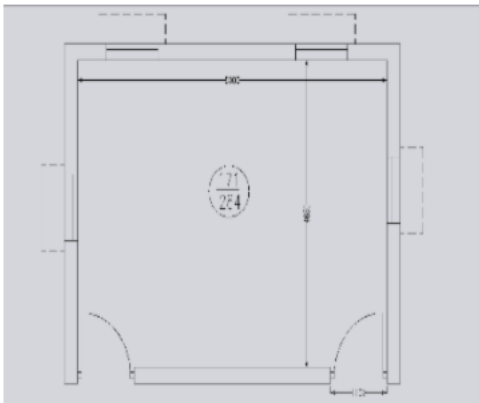

নির্বাচক নিবন্ধন আধিকারিকের স্বাক্ষর

Nazri Naksha

Google Map View

Polling Station Building Front View

Polling Station Front View

Cad View

Key MAP View

1 নাম : রাধারাণী গরাই স্বামীর নাম: প্রহ্লাদ গরাই বাড়ির নং : n0094 বয়স : 73 লিঙ্গ : মহিলা	WB/41/286/051357	ফটো উপলব্ধ	2 নাম : গোপীনাথ গড়াই পিতার নাম: প্রহ্লাদ গরাই বাড়ির নং : n0094 বয়স : 52 লিঙ্গ : পুরুষ	XTG2265940	ফটো উপলব্ধ	3 নাম : মনিকা গরাই স্বামীর নাম: গোপীনাথ গড়াই বাড়ির নং : n0094 বয়স : 39 লিঙ্গ : মহিলা	KVQ2455947	ফটো উপলব্ধ
4 নাম : শিউলী এন্দ(মন্ডল) স্বামীর নাম: প্রভাত এন্দ বাড়ির নং : n0173 বয়স : 49 লিঙ্গ : মহিলা	KVQ2192466	ফটো উপলব্ধ	5 নাম : প্রভাত এন্দ পিতার নাম: হারাধন এন্দ বাড়ির নং : n0173 বয়স : 54 লিঙ্গ : পুরুষ	XTG0697508	ফটো উপলব্ধ	6 নাম : বৃন্দদেব এন্দা পিতার নাম: প্রভাত কুমার এন্দ বাড়ির নং : এন0173 বয়স : 25 লিঙ্গ : পুরুষ	XTG2068245	ফটো উপলব্ধ
7 নাম : সন্দীপ কর্মকার পিতার নাম: তারাপদ কর্মকার বাড়ির নং : n0143 বয়স : 41 লিঙ্গ : পুরুষ	KVQ2590123	ফটো উপলব্ধ	8 নাম : ডলি কর্মকার স্বামীর নাম: সন্দীপ কর্মকার বাড়ির নং : n0143 বয়স : 38 লিঙ্গ : মহিলা	XTG1848860	ফটো উপলব্ধ	9 নাম : মন্দিরা কর্মকার স্বামীর নাম: গৌতম কর্মকার বাড়ির নং : n0140 বয়স : 28 লিঙ্গ : মহিলা	XTG1848878	ফটো উপলব্ধ
10 নাম : পার্বতী কর্মকার স্বামীর নাম: শ্যামল কর্মকার বাড়ির নং : n0141 বয়স : 71 লিঙ্গ : মহিলা	WB/41/286/051465	ফটো উপলব্ধ	11 নাম : গৌরঙ্গ কর্মকার পিতার নাম: গজানন কর্মকার বাড়ির নং : n0140 বয়স : 35 লিঙ্গ : পুরুষ	XTG1389295	ফটো উপলব্ধ	12 নাম : গৌতম কর্মকার পিতার নাম: গজানন কর্মকার বাড়ির নং : n0140 বয়স : 39 লিঙ্গ : পুরুষ	KVQ2590149	ফটো উপলব্ধ
13 নাম : গীতা কর্মকার স্বামীর নাম: গজানন কর্মকার বাড়ির নং : n0140 বয়স : 63 লিঙ্গ : মহিলা	KVQ2590156	ফটো উপলব্ধ	14 নাম : অরবিন্দ কর্মকার পিতার নাম: অর্জুন কর্মকার বাড়ির নং : n0140 বয়স : 31 লিঙ্গ : পুরুষ	XTG1572205	ফটো উপলব্ধ	15 নাম : অর্জুন কর্মকার পিতার নাম: নারায়ন কর্মকার বাড়ির নং : n0140 বয়স : 54 লিঙ্গ : পুরুষ	WB/41/286/051539	ফটো উপলব্ধ
16 নাম : শুভেন্দু কর্মকার পিতার নাম: দিলীপ কর্মকার বাড়ির নং : n0140 বয়স : 32 লিঙ্গ : পুরুষ	XTG1572213	ফটো উপলব্ধ	17 নাম : বীণাপানি কর্মকার স্বামীর নাম: দিলীপ কর্মকার বাড়ির নং : n0140 বয়স : 54 লিঙ্গ : মহিলা	WB/41/286/051523	ফটো উপলব্ধ	18 নাম : দিলীপ কর্মকার পিতার নাম: নারায়ন কর্মকার বাড়ির নং : n0140 বয়স : 58 লিঙ্গ : পুরুষ	WB/41/286/051484	ফটো উপলব্ধ
19 নাম : নকুল কর্মকার পিতার নাম: নারায়ন কর্মকার বাড়ির নং : n0140 বয়স : 51 লিঙ্গ : পুরুষ	WB/41/286/051470	ফটো উপলব্ধ	20 নাম : চন্দ্রা কর্মকার স্বামীর নাম: নকুল কর্মকার বাড়ির নং : n0140 বয়স : 45 লিঙ্গ : মহিলা	KVQ2528198	ফটো উপলব্ধ	21 নাম : গজানন কর্মকার পিতার নাম: প্রানপোবিন্দ কর্মকার বাড়ির নং : বয়স : 68 লিঙ্গ : পুরুষ	KVQ2590131	ফটো উপলব্ধ
22 নাম : দিব্যেন্দু কর্মকার পিতার নাম: দিলীপ কর্মকার বাড়ির নং : n0140 বয়স : 34 লিঙ্গ : পুরুষ	XTG1389303	ফটো উপলব্ধ	23 নাম : রামপদ কর্মকার পিতার নাম: গুণধর কর্মকার বাড়ির নং : n0143 বয়স : 57 লিঙ্গ : পুরুষ	KVQ1622497	ফটো উপলব্ধ	24 নাম : তপতী কর্মকার স্বামীর নাম: রামপদ কর্মকার বাড়ির নং : n0143 বয়স : 51 লিঙ্গ : মহিলা	KVQ1622380	ফটো উপলব্ধ
25 নাম : অপর্ণা কর্মকার স্বামীর নাম: অর্জুন কর্মকার বাড়ির নং : n0143 বয়স : 52 লিঙ্গ : মহিলা	WB/41/286/051524	ফটো উপলব্ধ	26 নাম : তরুণতা দে স্বামীর নাম: সঞ্জীব দে বাড়ির নং : n0143 বয়স : 47 লিঙ্গ : মহিলা	KVQ1622521	ফটো উপলব্ধ	27 নাম : নিয়তি দে স্বামীর নাম: মুকুল দে বাড়ির নং : n0143 বয়স : 58 লিঙ্গ : মহিলা	WB/41/286/051195	ফটো উপলব্ধ
28 নাম : কাজল দে স্বামীর নাম: সুনীল দে বাড়ির নং : n0143 বয়স : 61 লিঙ্গ : মহিলা	WB/41/286/051370	ফটো উপলব্ধ	29 নাম : রেনুকা কর্মকার স্বামীর নাম: রাজু কর্মকার বাড়ির নং : n0143 বয়স : 42 লিঙ্গ : মহিলা	XTG1572395	ফটো উপলব্ধ	30 নাম : সোনালী কর্মকার স্বামীর নাম: প্রদীপ কর্মকার বাড়ির নং : n0143 বয়স : 41 লিঙ্গ : মহিলা	XTG1389311	ফটো উপলব্ধ