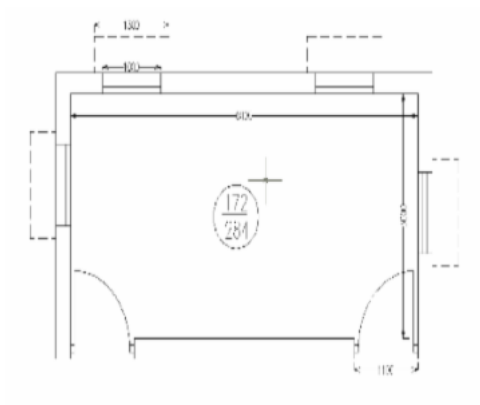

নির্বাচক নিবন্ধন আধিকারিকের স্বাক্ষর

Nazri Naksha

Google Map View

Polling Station Building Front View

Polling Station Front View

Cad View

Key MAP View

1 নাম : প্রকাশ পান পিতার নাম: গুরুপদ পান বাড়ির নং : n0225 বয়স : 46 লিঙ্গ : পুরুষ	MYB1253095 ফটো উপলব্ধ	2 নাম : হিয়া পান স্বামীর নাম: প্রকাশ পান বাড়ির নং : n0224 বয়স : 44 লিঙ্গ : মহিলা	MYB2276426 ফটো উপলব্ধ	3 নাম : মিহির লায়েক পিতার নাম: সুবোধ লায়েক বাড়ির নং : n0122 বয়স : 54 লিঙ্গ : পুরুষ	XTG1100601 ফটো উপলব্ধ
4 নাম : সূতপা লায়েক স্বামীর নাম: মিহির লায়েক বাড়ির নং : n0113 বয়স : 43 লিঙ্গ : মহিলা	XTG1100593 ফটো উপলব্ধ	5 নাম : বিজয় জানা পিতার নাম: মুকুন্দ জানা বাড়ির নং : n0330 বয়স : 49 লিঙ্গ : পুরুষ	KVQ2589711 ফটো উপলব্ধ	6 নাম : টিম্পা মাল স্বামীর নাম: সঞ্জয় মাল বাড়ির নং : n0287 বয়স : 40 লিঙ্গ : মহিলা	XTG1099829 ফটো উপলব্ধ
7 নাম : স্বামী সত্যশিবানন্দ পিতার নাম: স্বামী সত্যনন্দ বাড়ির নং : n0248 বয়স : 60 লিঙ্গ : পুরুষ	XTG1470996 ফটো উপলব্ধ	8 নাম : বৃন্দাবন দে পিতার নাম: জগবন্ধু দে বাড়ির নং : n0051 বয়স : 33 লিঙ্গ : পুরুষ	XTG1389923 ফটো উপলব্ধ	9 নাম : সুরেখা দে স্বামীর নাম: দীনবন্ধু দে বাড়ির নং : n0051 বয়স : 61 লিঙ্গ : মহিলা	WB/41/286/057496 ফটো উপলব্ধ
10 নাম : বামাপ্রসাদ দে পিতার নাম: বাউল দে বাড়ির নং : n0051 বয়স : 67 লিঙ্গ : পুরুষ	WB/41/286/057303 ফটো উপলব্ধ	11 নাম : তন্দ্রা দে স্বামীর নাম: বামাপ্রসাদ দে বাড়ির নং : n0051 বয়স : 58 লিঙ্গ : মহিলা	KVQ2194223 ফটো উপলব্ধ	12 নাম : গৌতম লায়েক পিতার নাম: নন্দদুলাল লায়েক বাড়ির নং : n0051 বয়স : 56 লিঙ্গ : পুরুষ	KVQ2592277 ফটো উপলব্ধ
13 নাম : উত্তম শীল পিতার নাম: কালিদাস শীল বাড়ির নং : এন0018 বয়স : 59 লিঙ্গ : পুরুষ	IIX1208933 ফটো উপলব্ধ	14 নাম : জগবন্ধু পিতার নাম: বাউল দে বাড়ির নং : n0051 বয়স : 72 লিঙ্গ : পুরুষ	XTG2124543 ফটো উপলব্ধ	15 নাম : বৃষ্টি দাস স্বামীর নাম: ব্রজেন্দ্র প্রসাদ দাস বাড়ির নং : n0018 বয়স : 28 লিঙ্গ : মহিলা	XTG2266997 ফটো উপলব্ধ
16 নাম : কৃষ্ণেন্দ্র সিল পিতার নাম: উত্তম সিল বাড়ির নং : দুবরাজপুর বয়স : 22 লিঙ্গ : পুরুষ	XTG2552594 ফটো উপলব্ধ	17 নাম : মেহা পান পিতার নাম: প্রকাশ পান বাড়ির নং : এন0225 বয়স : 21 লিঙ্গ : মহিলা	XTG2502961 ফটো উপলব্ধ	18 নাম : মিতা লাহা (দত্ত) স্বামীর নাম: রামকৃষ্ণ দত্ত বাড়ির নং : নীঅর শারদা পল্লি বয়স : 36 লিঙ্গ : মহিলা	XTG1126754 ফটো উপলব্ধ
19 নাম : অর্চনা দে স্বামীর নাম: জগবনধু দে বাড়ির নং : n0051 বয়স : 65 লিঙ্গ : মহিলা	XTG2124568 ফটো উপলব্ধ	20 নাম : স্বামী মহেশ্বরানন্দ পিতার নাম: ঠাকুর সত্যানন্দ দেব বাড়ির নং : n0246 বয়স : 55 লিঙ্গ : পুরুষ	XTG1470905 ফটো উপলব্ধ	21 নাম : টিটু মাহাতা (দুবে) স্বামীর নাম: সুবীর দুবে বাড়ির নং : n0259 বয়স : 38 লিঙ্গ : মহিলা	XTG1572866 ফটো উপলব্ধ
22 নাম : অপর্ণা ঘোষ স্বামীর নাম: ধনঞ্জয় ঘোষ বাড়ির নং : n0123 বয়স : 43 লিঙ্গ : মহিলা	MCB1978501 ফটো উপলব্ধ	23 নাম : ঐশ্বরী দেবী স্বামীর নাম: ঐশ্বরী দেবী বাড়ির নং : n0123 বয়স : 30 লিঙ্গ : মহিলা	GTX5060512 ফটো উপলব্ধ	24 নাম : কৌস্তভ মন্ডল মায়ের নাম: চন্দনা মন্ডল বাড়ির নং : n0123 বয়স : 34 লিঙ্গ : পুরুষ	XTG1753532 ফটো উপলব্ধ
25 নাম : বিধান গড়াই পিতার নাম: পূর্ন চন্দ্র গড়াই বাড়ির নং : n0123 বয়স : 24 লিঙ্গ : পুরুষ	XTG2266963 ফটো উপলব্ধ	26 নাম : ঐশ্বরী দেবী পিতার নাম: ঐশ্বরী দেবী বাড়ির নং : n0123 বয়স : 34 লিঙ্গ : পুরুষ	GTX0421198 ফটো উপলব্ধ	27 নাম : প্রত্যাষ কুমার সৌ পিতার নাম: ক্ষুদিরাম সৌ বাড়ির নং : n0123 বয়স : 48 লিঙ্গ : পুরুষ	KVQ2543031 ফটো উপলব্ধ
28 নাম : ঐশ্বরী দেবী স্বামীর নাম: ঐশ্বরী দেবী বাড়ির নং : n0123 বয়স : 59 লিঙ্গ : মহিলা	GTX2410866 ফটো উপলব্ধ	29 নাম : ময়না শর্মা চট্টোপাধ্যায় স্বামীর নাম: শঙ্কু চট্টোপাধ্যায় বাড়ির নং : n0123 বয়স : 28 লিঙ্গ : মহিলা	XTG2266716 ফটো উপলব্ধ	30 নাম : তোতন দাস পিতার নাম: রতন দাস বাড়ির নং : n0129 বয়স : 24 লিঙ্গ : পুরুষ	XTG2266948 ফটো উপলব্ধ