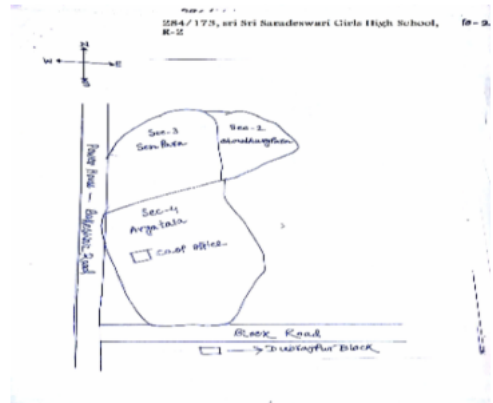

নির্বাচক নিবন্ধন আধিকারিকের স্বাক্ষর

Nazri Naksha

Google Map View

Polling Station Building Front View

Polling Station Front View

Cad View

Key MAP View

বিধানসভা নির্বাচনক্ষেত্রের নং, নাম : 284-দুবরাজপুর
ভাগ নং, নাম : 1-গ্রাম-চৌধুরীপাড়া,