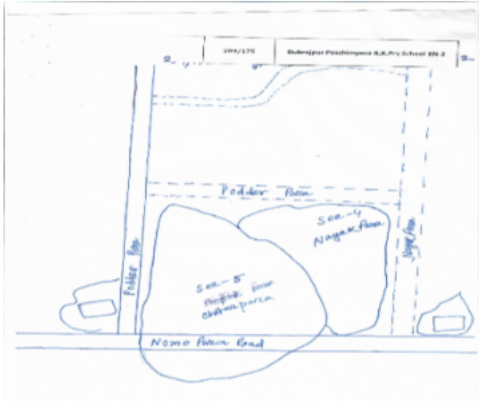

নির্বাচক নিবন্ধন আধিকারিকের স্বাক্ষর

Nazri Naksha

Google Map View

Polling Station Building Front View

Polling Station Front View

Cad View

Key MAP View

বিধানসভা নির্বাচনক্ষেত্রের নং, নাম : 284-দুবরাজপুর
ভাগ নং, নাম : 1-গ্রাম-নায়েকপাড়া,