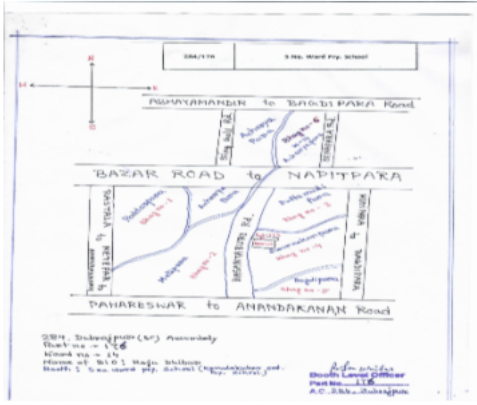

Nazri Naksha