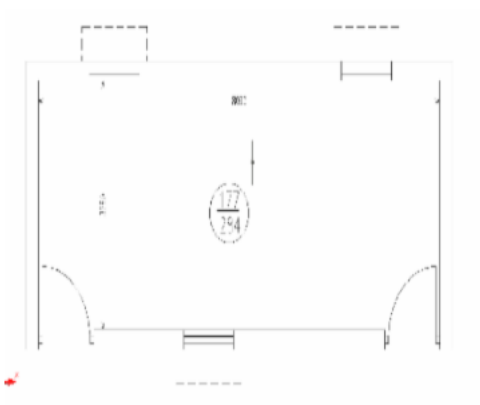

নির্বাচক নিবন্ধন আধিকারিকের স্বাক্ষর

Nazri Naksha

Google Map View

Polling Station Building Front View

Polling Station Front View

Cad View

Key MAP View

বিধানসভা নির্বাচনক্ষেত্রের নং, নাম : 284-দুবরাজপুর
ভাগ নং, নাম : 1-গ্রাম-দত্তমুদিপাড়া,