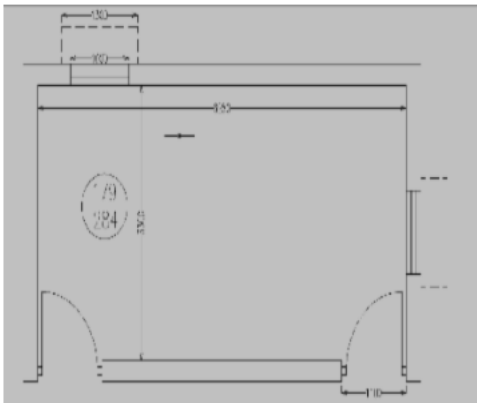

নির্বাচক নিবন্ধন আধিকারিকের স্বাক্ষর

Nazri Naksha

Google Map View

Polling Station Building Front View

Polling Station Front View

Cad View

Key MAP View

বিধানসভা নির্বাচনক্ষেত্রের নং, নাম : 284-দুবরাজপুর
ভাগ নং, নাম : 1-গ্রাম-দরবেশপাড়া,