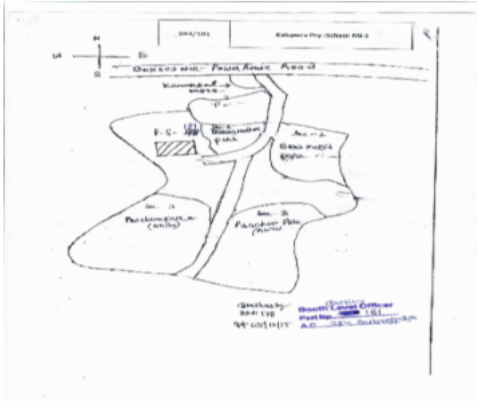

নির্বাচক নিবন্ধন আধিকারিকের স্বাক্ষর

Nazri Naksha

Google Map View

Polling Station Building Front View

Polling Station Front View

Cad View

Key MAP View

বিধানসভা নির্বাচনক্ষেত্রের নং, নাম : 284-দুবরাজপুর
ভাগ নং, নাম : 1-গ্রাম-বড় মসজিদপাড়া,