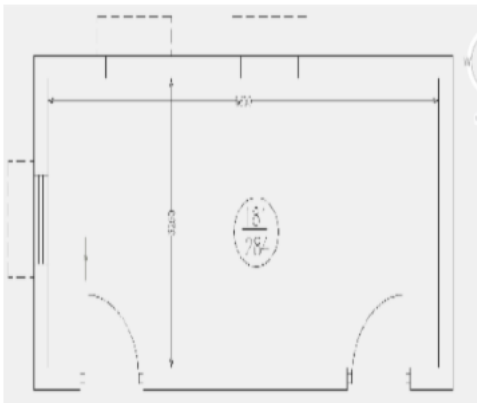

নির্বাচক নিবন্ধন আধিকারিকের স্বাক্ষর

Nazri Naksha

Google Map View

Polling Station Building Front View

Polling Station Front View

Cad View

Key MAP View

বিধানসভা নির্বাচনক্ষেত্রের নং, নাম : 284-দুবরাজপুর
ভাগ নং, নাম : 1-গ্রাম-বড় মসজিদপাড়া,