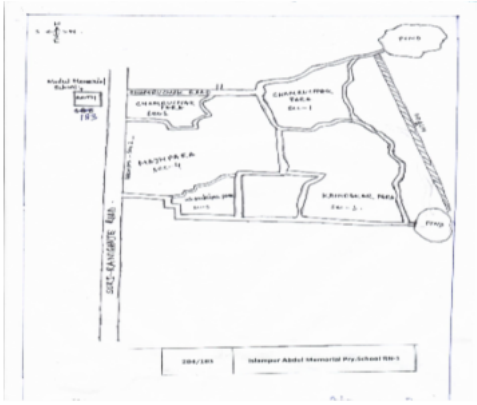

Nazri Naksha