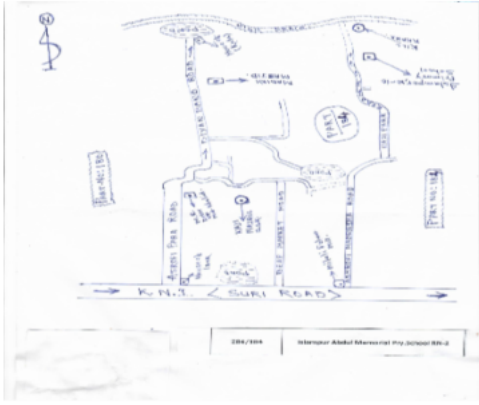

Nazri Naksha