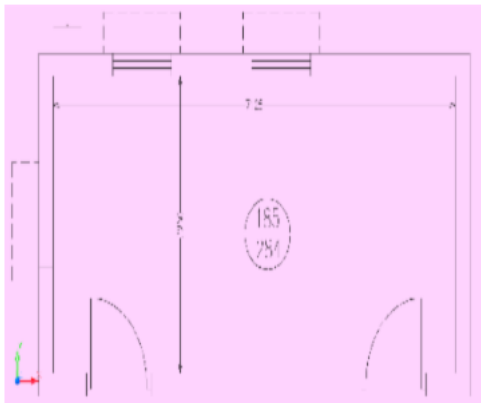

নির্বাচক নিবন্ধন আধিকারিকের স্বাক্ষর

Nazri Naksha

Google Map View

Polling Station Building Front View

Polling Station Front View

Cad View

Key MAP View

বিধানসভা নির্বাচনক্ষেত্রের নং, নাম : 284-দুবরাজপুর
ভাগ নং, নাম : 1-গ্রাম-পশ্চিমপাড়া(পূর্ব),