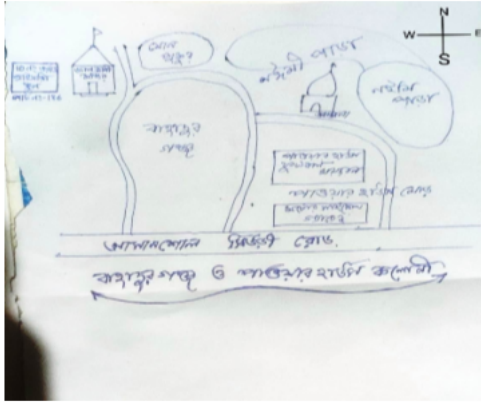

নির্বাচক নিবন্ধন আধিকারিকের স্বাক্ষর

Nazri Naksha

Google Map View

Polling Station Building Front View

Polling Station Front View

Cad View

Key MAP View

বিধানসভা নির্বাচনক্ষেত্রের নং, নাম : 284-দুবরাজপুর
ভাগ নং, নাম : 1-গ্রাম-পশ্চিমপাড়া(পূর্ব),