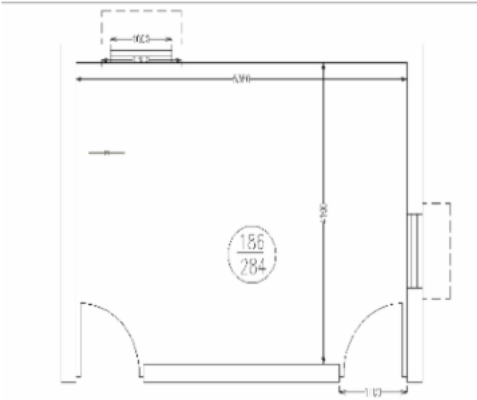

নির্বাচক নিবন্ধন আধিকারিকের স্বাক্ষর

Nazri Naksha

Google Map View

Polling Station Building Front View

Polling Station Front View

Cad View

Key MAP View

1	KVQ2208882	নাম : নেইমা বিবি স্বামীর নাম: সেখ বাড়ির নং : এন0064 বয়স : 41 লিঙ্গ : মহিলা	ফটো উপলব্ধ	2	XTG1854595	নাম : সেখ সুরজ পিতার নাম: সেখ কালিম বাড়ির নং : n0046 বয়স : 28 লিঙ্গ : পুরুষ	ফটো উপলব্ধ	3	XTG1854603	নাম : সেখ নূরউদ্দিন পিতার নাম: সেখ ইয়াসিন বাড়ির নং : n0047 বয়স : 28 লিঙ্গ : পুরুষ	ফটো উপলব্ধ
4	XTG1475409	নাম : আজমিরা বিবি স্বামীর নাম: আজমত খাঁ বাড়ির নং : n0264 বয়স : 33 লিঙ্গ : মহিলা	ফটো উপলব্ধ	5	XTG1110980	নাম : আজমত খাঁ পিতার নাম: রেজাক খাঁ বাড়ির নং : n0263 বয়স : 38 লিঙ্গ : পুরুষ	ফটো উপলব্ধ	6	KVQ2654937	নাম : সেখ জিয়ারত আলি পিতার নাম: সেখ আস মহম্মদ বাড়ির নং : n0027 বয়স : 43 লিঙ্গ : পুরুষ	ফটো উপলব্ধ
7	KVQ2214617	নাম : হাসিনা বিবি স্বামীর নাম: মহম্মদ ইয়াসিন বাড়ির নং : n0047 বয়স : 61 লিঙ্গ : মহিলা	ফটো উপলব্ধ	8	KVQ1622430	নাম : পরিলা বিবি স্বামীর নাম: সেখ নজর মহম্মদ বাড়ির নং : n0066 বয়স : 56 লিঙ্গ : মহিলা	ফটো উপলব্ধ	9	XTG1940816	নাম : সেখ আহমদ আশরফ পিতার নাম: সেখ রফিক বাড়ির নং : n0050 বয়স : 28 লিঙ্গ : পুরুষ	ফটো উপলব্ধ
10	KVQ2209757	নাম : সালমা খাতুন (বিবি) স্বামীর নাম: মহঃ আরিফ খাঁ বাড়ির নং : n0265 বয়স : 42 লিঙ্গ : মহিলা	ফটো উপলব্ধ	11	XTG1886944	নাম : সেখ নূর হোসেন পিতার নাম: সেখ সাজাহান বাড়ির নং : n0008 বয়স : 34 লিঙ্গ : পুরুষ	ফটো উপলব্ধ	12	XTG1886936	নাম : সেখ মুজিবুল পিতার নাম: সেখ মজাই বাড়ির নং : n0099 বয়স : 30 লিঙ্গ : পুরুষ	ফটো উপলব্ধ
13	KVQ2596278	নাম : লতা বিবি স্বামীর নাম: সেখ মইনুল বাড়ির নং : n0018 বয়স : 39 লিঙ্গ : মহিলা	ফটো উপলব্ধ	14	WB/41/286/102206	নাম : গুলকেশ বিবি স্বামীর নাম: আইনুল বাড়ির নং : n0018 বয়স : 63 লিঙ্গ : মহিলা	ফটো উপলব্ধ	15	XTG1676758	নাম : গুল সাহানা খাতুন পিতার নাম: সেখ বাদল বাড়ির নং : n0014 বয়স : 31 লিঙ্গ : মহিলা	ফটো উপলব্ধ
16	XTG1676683	নাম : মীন সাহারা খাতুন পিতার নাম: সেখ বাদল বাড়ির নং : n0014 বয়স : 33 লিঙ্গ : মহিলা	ফটো উপলব্ধ	17	KVQ2460467	নাম : সেখ আজেকুল পিতার নাম: সেখ বাদল বাড়ির নং : n0014 বয়স : 38 লিঙ্গ : পুরুষ	ফটো উপলব্ধ	18	XTG1940923	নাম : সেখ আজেকুল পিতার নাম: সেখ মাজির হোসেন বাড়ির নং : n0277 বয়স : 28 লিঙ্গ : পুরুষ	ফটো উপলব্ধ
19	KVQ2214641	নাম : সেখ সঈদ মহম্মদ পিতার নাম: সেখ গনু বাড়ির নং : n0047 বয়স : 41 লিঙ্গ : পুরুষ	ফটো উপলব্ধ	20	KVQ2214633	নাম : সোনিয়া বিবি স্বামীর নাম: সেখ সঈদ মহম্মদ বাড়ির নং : n0047 বয়স : 41 লিঙ্গ : মহিলা	ফটো উপলব্ধ	21	XTG0761726	নাম : আমরুল্লাহা বিবি স্বামীর নাম: সেখ মুস্তাকিম বাড়ির নং : n0046 বয়স : 38 লিঙ্গ : মহিলা	ফটো উপলব্ধ
22	KVQ2654820	নাম : সেখ মুস্তাকিম পিতার নাম: সেখ সাধু বাড়ির নং : n0046 বয়স : 43 লিঙ্গ : পুরুষ	ফটো উপলব্ধ	23	WB/41/286/102425	নাম : সাকেরা বিবি স্বামীর নাম: রেকাবুন বাড়ির নং : n0046 বয়স : 76 লিঙ্গ : মহিলা	ফটো উপলব্ধ	24	WB/41/286/102247	নাম : হামিদা বিবি স্বামীর নাম: আকবর বাড়ির নং : n0058 বয়স : 56 লিঙ্গ : মহিলা	ফটো উপলব্ধ
25	WB/41/286/102366	নাম : সামোদা বিবি স্বামীর নাম: জমির বাড়ির নং : n0057 বয়স : 61 লিঙ্গ : মহিলা	ফটো উপলব্ধ	26	XTG1475482	নাম : আয়েশা খাতুন পিতার নাম: জান আলি বাড়ির নং : n0056 বয়স : 34 লিঙ্গ : মহিলা	ফটো উপলব্ধ	27	WB/41/286/102177	নাম : মকরুবা বিবি স্বামীর নাম: জানআলি বাড়ির নং : n0056 বয়স : 61 লিঙ্গ : মহিলা	ফটো উপলব্ধ
28	XTG1394972	নাম : সেখ আজিম পিতার নাম: সেখ হাসিম বাড়ির নং : n0052 বয়স : 33 লিঙ্গ : পুরুষ	ফটো উপলব্ধ	29	WB/41/286/102632	নাম : জাহানারা বিবি স্বামীর নাম: হাসিম বাড়ির নং : n0052 বয়স : 56 লিঙ্গ : মহিলা	ফটো উপলব্ধ	30	WB/41/286/102113	নাম : আকেরা বিবি স্বামীর নাম: বাকের বাড়ির নং : n0051 বয়স : 76 লিঙ্গ : মহিলা	ফটো উপলব্ধ