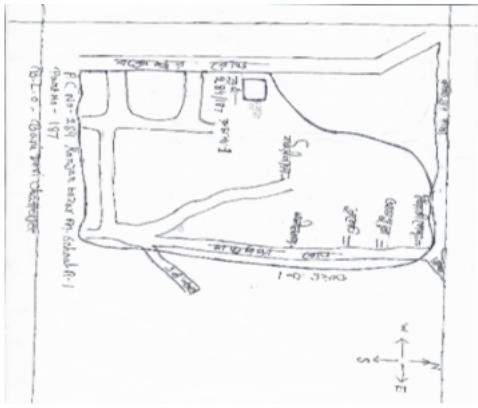

Nazri Naksha