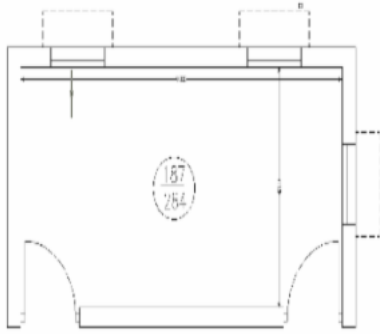

নির্বাচক নিবন্ধন আধিকারিকের স্বাক্ষর

Nazri Naksha

Google Map View

Polling Station Building Front View

Polling Station Front View

Cad View

Key MAP View

1 নাম : মনোতোষ বারুই পিতার নাম: রুপলাল বারুই বাড়ির নং : n0063 বয়স : 49 লিঙ্গ : পুরুষ	XTG1104348 ফটো উপলব্ধ	2 নাম : সরস্বতী বারুই স্বামীর নাম: রুপলাল বারুই বাড়ির নং : n0066 বয়স : 72 লিঙ্গ : মহিলা	XTG1104371 ফটো উপলব্ধ	3 নাম : চিত্তা কবিরাজ স্বামীর নাম: দয়াময় কবিরাজ বাড়ির নং : এন0228 বয়স : 42 লিঙ্গ : মহিলা	XTG1315548 ফটো উপলব্ধ
4 নাম : মৌসুমী বাউরী পিতার নাম: সূর্য বাউরী বাড়ির নং : n0228 বয়স : 30 লিঙ্গ : মহিলা	XTG1941103 ফটো উপলব্ধ	5 নাম : বর্নালী কর্মকার স্বামীর নাম: মৈনাক কর্মকার বাড়ির নং : ০০০০ ০০০০ ০০০০ ০০ 1 বয়স : 40 লিঙ্গ : মহিলা	MYB2466233 ফটো উপলব্ধ	6 নাম : অরুণ গাড়াই পিতার নাম: প্রদীপ গাড়াই বাড়ির নং : এন0124 বয়স : 27 লিঙ্গ : পুরুষ	XTG2057156 ফটো উপলব্ধ
7 নাম : স্নেহাশীষ গুপ্ত পিতার নাম: রবীন্দ্রনাথ গুপ্ত বাড়ির নং : n0037 বয়স : 41 লিঙ্গ : পুরুষ	KVQ2655785 ফটো উপলব্ধ	8 নাম : ঝর্ণা গুপ্ত স্বামীর নাম: রবীন্দ্রনাথ গুপ্ত বাড়ির নং : n0037 বয়স : 73 লিঙ্গ : মহিলা	KVQ1612639 ফটো উপলব্ধ	9 নাম : মৈত্রেয়ী ঘোষ স্বামীর নাম: সঞ্জয় ঘোষ বাড়ির নং : n0075 বয়স : 47 লিঙ্গ : মহিলা	XTG1396092 ফটো উপলব্ধ
10 নাম : অতনু ঘোষ পিতার নাম: শ্যামল ঘোষ বাড়ির নং : n0023 বয়স : 39 লিঙ্গ : পুরুষ	KVQ2460962 ফটো উপলব্ধ	11 নাম : বনশ্রী ঘোষ স্বামীর নাম: অরুণ ঘোষ বাড়ির নং : n0023 বয়স : 40 লিঙ্গ : মহিলা	KVQ2217768 ফটো উপলব্ধ	12 নাম : অনিমেষ ঘোষ পিতার নাম: শ্যামল ঘোষ বাড়ির নং : n0023 বয়স : 36 লিঙ্গ : পুরুষ	XTG1104249 ফটো উপলব্ধ
13 নাম : শেফালী ঘোষ স্বামীর নাম: অধীর ঘোষ বাড়ির নং : n0068 বয়স : 72 লিঙ্গ : মহিলা	XTG1314939 ফটো উপলব্ধ	14 নাম : সঞ্জয় ঘোষ পিতার নাম: পরেশনাথ ঘোষ বাড়ির নং : n0072 বয়স : 55 লিঙ্গ : পুরুষ	KVQ2234516 ফটো উপলব্ধ	15 নাম : অক্ষয় ঘোষ পিতার নাম: শ্যামল ঘোষ বাড়ির নং : n0023 বয়স : 39 লিঙ্গ : পুরুষ	KVQ2655751 ফটো উপলব্ধ
16 নাম : প্রদ্যুম্ন ঘোষ পিতার নাম: সঞ্জয় কুমার ঘোষ বাড়ির নং : এন0072 বয়স : 26 লিঙ্গ : পুরুষ	XTG2057099 ফটো উপলব্ধ	17 নাম : অর্ণা ঘোষ পিতার নাম: শ্যামল ঘোষ বাড়ির নং : n0249 বয়স : 53 লিঙ্গ : মহিলা	XTG1941293 ফটো উপলব্ধ	18 নাম : সৌমেন ঘোষ পিতার নাম: দিলীপ ঘোষ বাড়ির নং : n0282 বয়স : 24 লিঙ্গ : পুরুষ	XTG2280261 ফটো উপলব্ধ
19 নাম : মঞ্জু চক্রবর্তী স্বামীর নাম: শিশির কুমার চক্রবর্তী বাড়ির নং : এন0321 বয়স : 69 লিঙ্গ : মহিলা	BZQ8822264 ফটো উপলব্ধ	20 নাম : শিশির কুমার চক্রবর্তী পিতার নাম: কিরীটি ভূষণ চক্রবর্তী বাড়ির নং : এন0214 বয়স : 74 লিঙ্গ : পুরুষ	XTG2263630 ফটো উপলব্ধ	21 নাম : দীপক পৈতন্ডী পিতার নাম: গোপাল পৈতন্ডী বাড়ির নং : এন0214 বয়স : 45 লিঙ্গ : পুরুষ	KVQ2518892 ফটো উপলব্ধ
22 নাম : অতুল চক্রবর্তী পিতার নাম: চিত্তরঞ্জন চক্রবর্তী বাড়ির নং : দুবরাজপুর বয়স : 53 লিঙ্গ : পুরুষ	XTG2144525 ফটো উপলব্ধ	23 নাম : তপতী চক্রবর্তী স্বামীর নাম: অতুল চক্রবর্তী বাড়ির নং : n0017 বয়স : 53 লিঙ্গ : মহিলা	KVQ2217776 ফটো উপলব্ধ	24 নাম : অনীতা চক্রবর্তী স্বামীর নাম: বিশ্বজিৎ চক্রবর্তী বাড়ির নং : দুবরাজপুর বয়স : 53 লিঙ্গ : মহিলা	XTG2144582 ফটো উপলব্ধ
25 নাম : পৌলমী চক্রবর্তী পিতার নাম: অতুল চক্রবর্তী বাড়ির নং : এন0017 বয়স : 22 লিঙ্গ : মহিলা	XTG2425981 ফটো উপলব্ধ	26 নাম : গোপা বাগ্দী মায়ের নাম: ছবি বাগ্দী বাড়ির নং : এন0 বয়স : 32 লিঙ্গ : মহিলা	XTG1974922 ফটো উপলব্ধ	27 নাম : শিখা বাউরী স্বামীর নাম: জয়ন্ত বাউরী বাড়ির নং : এন0 বয়স : 40 লিঙ্গ : মহিলা	JNK4636742 ফটো উপলব্ধ
28 নাম : ঝুমা দাস স্বামীর নাম: কৈলাস দাস বাড়ির নং : এন0 বয়স : 34 লিঙ্গ : মহিলা	XTG1661420 ফটো উপলব্ধ	29 নাম : কৈলাস দাস পিতার নাম: জয়দেব দাস বাড়ির নং : এন0 বয়স : 41 লিঙ্গ : পুরুষ	MYB2328995 ফটো উপলব্ধ	30 নাম : শুভ দাস পিতার নাম: উত্তম দাস বাড়ির নং : এন0 বয়স : 21 লিঙ্গ : পুরুষ	XTG2509727 ফটো উপলব্ধ