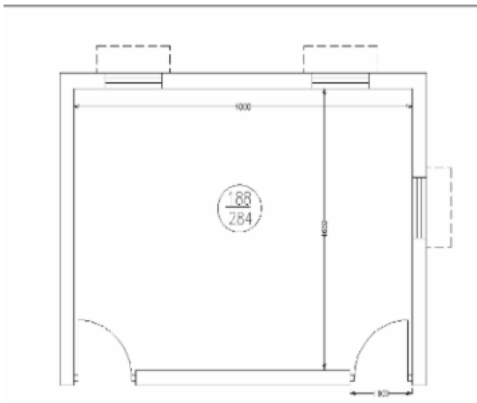

নির্বাচক নিবন্ধন আধিকারিকের স্বাক্ষর

Nazri Naksha

Google Map View

Polling Station Building Front View

Polling Station Front View

Cad View

Key MAP View

1 নাম : আমেনা বিবি স্বামীর নাম: ফুলচাঁদ সেখ বাড়ির নং : n0071 বয়স : 80 লিঙ্গ : মহিলা ফটো উপলব্ধ	WB/41/286/039747	2 নাম : স্বরাজ সাহা পিতার নাম: মদন মোহন সাহা বাড়ির নং : n0115 বয়স : 44 লিঙ্গ : পুরুষ ফটো উপলব্ধ	DRW1774470	3 নাম : ছন্দা চৌধুরী স্বামীর নাম: সঞ্জয় কুমার চৌধুরী বাড়ির নং : n0135 বয়স : 54 লিঙ্গ : মহিলা ফটো উপলব্ধ	XTG1104512
4 নাম : মদন মোহন সাহা পিতার নাম: রাধাবল্লভ সাহা বাড়ির নং : n0138 বয়স : 71 লিঙ্গ : পুরুষ ফটো উপলব্ধ	KVQ0019513	5 নাম : শর্মিলা পাল স্বামীর নাম: কাজল পাল বাড়ির নং : n0156 বয়স : 51 লিঙ্গ : মহিলা ফটো উপলব্ধ	KVQ2600385	6 নাম : মন্দাকিনী খাঁ স্বামীর নাম: উদয় কুমার খাঁ বাড়ির নং : n0157 বয়স : 53 লিঙ্গ : মহিলা ফটো উপলব্ধ	KVQ0019588
7 নাম : রাজীব কুমার ঘোষ পিতার নাম: সুবল চন্দ্র ঘোষ বাড়ির নং : n0202 বয়স : 39 লিঙ্গ : পুরুষ ফটো উপলব্ধ	XTG1104595	8 নাম : পবন কুমার ঘোষ পিতার নাম: সুবল চন্দ্র ঘোষ বাড়ির নং : n0204 বয়স : 36 লিঙ্গ : পুরুষ ফটো উপলব্ধ	XTG1104611	9 নাম : কালাম বিবি স্বামীর নাম: জানু সেখ বাড়ির নং : n0050 বয়স : 71 লিঙ্গ : মহিলা ফটো উপলব্ধ	WB/41/286/039717
10 নাম : শর্মিষ্ঠা জমাদার স্বামীর নাম: গণেশ জমাদার বাড়ির নং : n0337 বয়স : 53 লিঙ্গ : মহিলা ফটো উপলব্ধ	WB/42/287/201178	11 নাম : হেনা বিবি স্বামীর নাম: সেখ আজাহার বাড়ির নং : n0334 বয়স : 36 লিঙ্গ : মহিলা ফটো উপলব্ধ	XTG1855865	12 নাম : খুশী খাতুন পিতার নাম: ওদমহম্মদ সেখ বাড়ির নং : n0071 বয়স : 32 লিঙ্গ : মহিলা ফটো উপলব্ধ	XTG1581818
13 নাম : রবিনা বিবি স্বামীর নাম: আলেম খান বাড়ির নং : n0375 বয়স : 30 লিঙ্গ : মহিলা ফটো উপলব্ধ	XTG1747849	14 নাম : আলেয়া বিবি স্বামীর নাম: গোলামমোস্তাফা সেখ বাড়ির নং : n0391 বয়স : 54 লিঙ্গ : মহিলা ফটো উপলব্ধ	WB/41/286/015173	15 নাম : সানোয়ার সেখ পিতার নাম: তমজিদ সেখ বাড়ির নং : n0002 বয়স : 28 লিঙ্গ : পুরুষ ফটো উপলব্ধ	XTG1855816
16 নাম : কৌশিক চৌধুরী পিতার নাম: সঞ্জয় কুমার চৌধুরী বাড়ির নং : n0131 বয়স : 29 লিঙ্গ : পুরুষ ফটো উপলব্ধ	XTG1758549	17 নাম : সঞ্জয় কুমার চৌধুরী পিতার নাম: প্রভাকর চৌধুরী বাড়ির নং : n0131 বয়স : 62 লিঙ্গ : পুরুষ ফটো উপলব্ধ	XTG1104504	18 নাম : সালেমা খাতুন পিতার নাম: তমজিদ সেখ বাড়ির নং : n0406 বয়স : 38 লিঙ্গ : মহিলা ফটো উপলব্ধ	XTG1974682
19 নাম : সেখ মনোয়ার পিতার নাম: সেখ তমজিদ বাড়ির নং : n0409 বয়স : 28 লিঙ্গ : পুরুষ ফটো উপলব্ধ	XTG1974716	20 নাম : সেখ সাকিরদ্দিন পিতার নাম: সেখ ধূপচাঁদ বাড়ির নং : n0412 বয়স : 27 লিঙ্গ : পুরুষ ফটো উপলব্ধ	XTG1974740	21 নাম : শেখ উজ্জ্বল পিতার নাম: নাসিরদ্দিন সেখ বাড়ির নং : n0282 বয়স : 38 লিঙ্গ : পুরুষ ফটো উপলব্ধ	XTG1097658
22 নাম : দিল আফরোজা বিবি স্বামীর নাম: জাফর হোসেন খাঁ বাড়ির নং : n0256 বয়স : 54 লিঙ্গ : মহিলা ফটো উপলব্ধ	MYB1895960	23 নাম : মহঃ হাফিজুর রহমান পিতার নাম: সেখ মহম্মদ ফয়েজ বাড়ির নং : n0259 বয়স : 49 লিঙ্গ : পুরুষ ফটো উপলব্ধ	XTG2143303	24 নাম : উম্মে খাদিজা পিতার নাম: সেখ সরফুদ্দিন বাড়ির নং : n0275 বয়স : 25 লিঙ্গ : মহিলা ফটো উপলব্ধ	XTG2278638
25 নাম : সাজিনা বিবি স্বামীর নাম: সেখ আনারুল বাড়ির নং : N0002 বয়স : 29 লিঙ্গ : মহিলা ফটো উপলব্ধ	XTG2278588	26 নাম : মবিনা বিবি স্বামীর নাম: সেখ গুল মহম্মদ বাড়ির নং : n0071 বয়স : 55 লিঙ্গ : মহিলা ফটো উপলব্ধ	XTG2279925	27 নাম : নঈমা বিবি স্বামীর নাম: সেখ ফুরহাদ বাড়ির নং : n0268 বয়স : 53 লিঙ্গ : মহিলা ফটো উপলব্ধ	XTG2279891
28 নাম : সেখ আব্দুল সালাম পিতার নাম: গুলমহম্মদ সেখ বাড়ির নং : n0071 বয়স : 31 লিঙ্গ : পুরুষ ফটো উপলব্ধ	XTG1581826	29 নাম : আজিজা বিবি স্বামীর নাম: হাসিবুল সেখ বাড়ির নং : n0271 বয়স : 33 লিঙ্গ : মহিলা ফটো উপলব্ধ	XTG1566926	30 নাম : সেখ জামাল উদ্দিন পিতার নাম: নাসির উদ্দিন সেখ বাড়ির নং : n0145 বয়স : 39 লিঙ্গ : পুরুষ ফটো উপলব্ধ	KVQ2596930